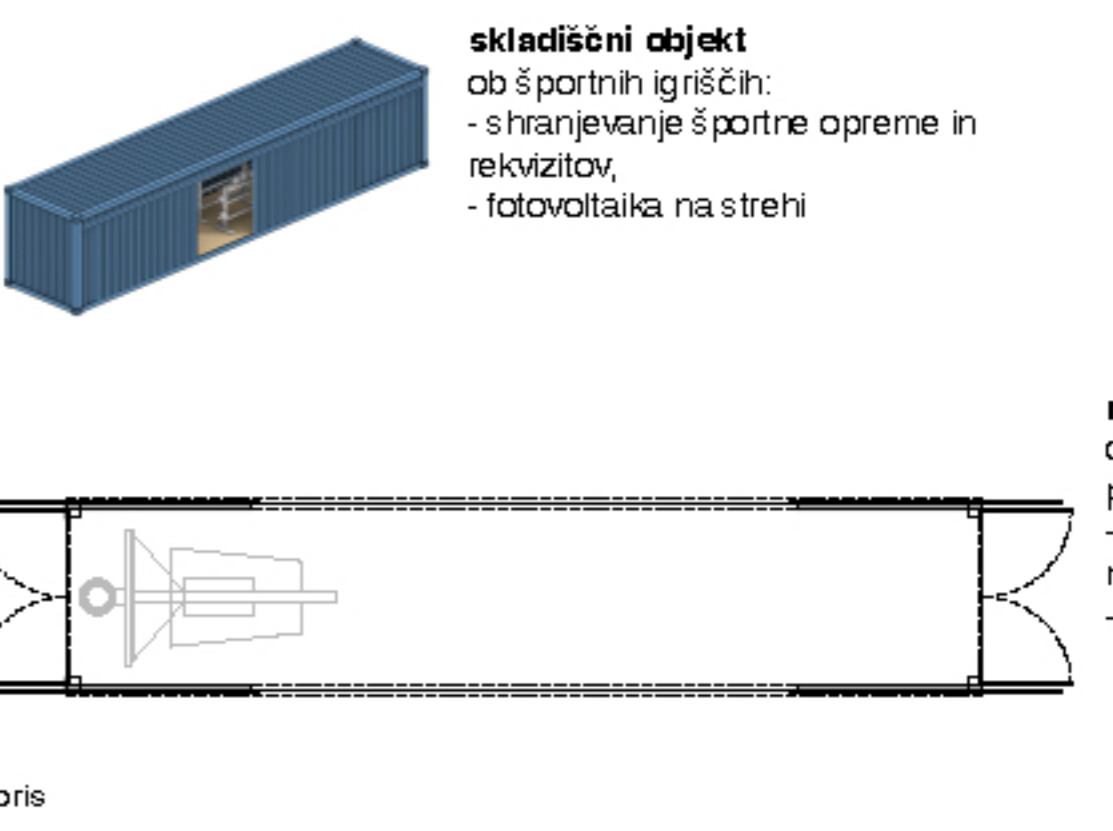

Štirje sklopi - štiri sobe

Vsi štiri sklopi, nakazani v prostoru s štirimi amorfni liki so obrnjeni navznoter, proti sredi, proti centru parka, ki ga nakazuje peti amorfni lik presečna mrožica. Vsi štiri sklopi so na zunanji strani obrobjeni z višjimi nasipi. Ti nasipi nekako obrobijo sklope, omogočajo večjo zvočno in vizualno bariero, hkrati pa so nosilci dodatnih vsebin. Nasipi so bodisi robni biotop, lahko imajo rekreacijsko funkcijo, po njih deloma poteka rekreacijska steza, so lahko tribuna, ali plezališče na otroškem igrišču.

UMEŠČENOST V ŠIRŠI PROSTOR

PREREZI S POGLEDOM

KONCEPTUALNA SHEMA

RAZLAGALNE SHEME

POGLED IZ ZRAKA

VEGETACIJA

MATERIALI

OBJEKTI M 1:100
info točka z izposojevalnico pri glavnem vnosu:
- opremljena z informativnimi tablam
- popravilnica koles
- zelena streha