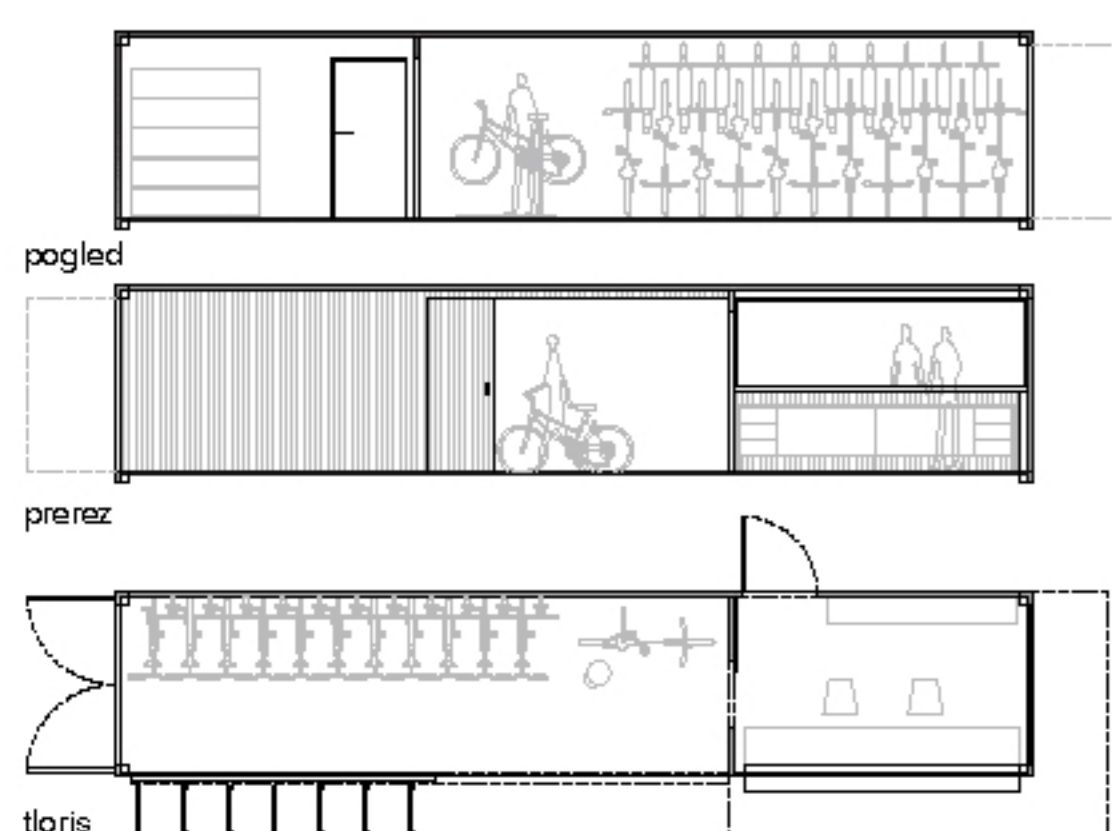

Štirje sklopi - štiri sobe

Vsi štiri sklopi, nakazani v prostoru s štirimi amorfni liki so obrnjeni navznoter, proti sredi, proti centru parka, ki ga nakazuje peti amorfni lik presečna mrožica. Vsi štiri sklopi so na zunanji strani obrobjeni z višjimi nasipi. Ti nasipi nekako obrobijo sklope, omogočajo večjo zvočno in vizualno bariero, hkrati pa so nosilci dodatnih vsebin. Nasipi so bodisi robni biotop, lahko imajo rekreacijsko funkcijo, po njih deloma poteka rekreacijska steza, so lahko tribuna, ali plezališče na otroškem igrišču.

UMEŠČENOST V ŠIRŠI PROSTOR

PREREZI S POGLEDOM

KONCEPTUALNA SHEMA

RAZLAGALNE SHEME

POGLED IZ ZRAKA

VEGETACIJA

MATERIALI

OBJEKTI M 1:100
info točka z izposojevalnico pri glavnem vnosu:
- opremljena z informativnimi tablam
- popravilnica koles
- zelena streha