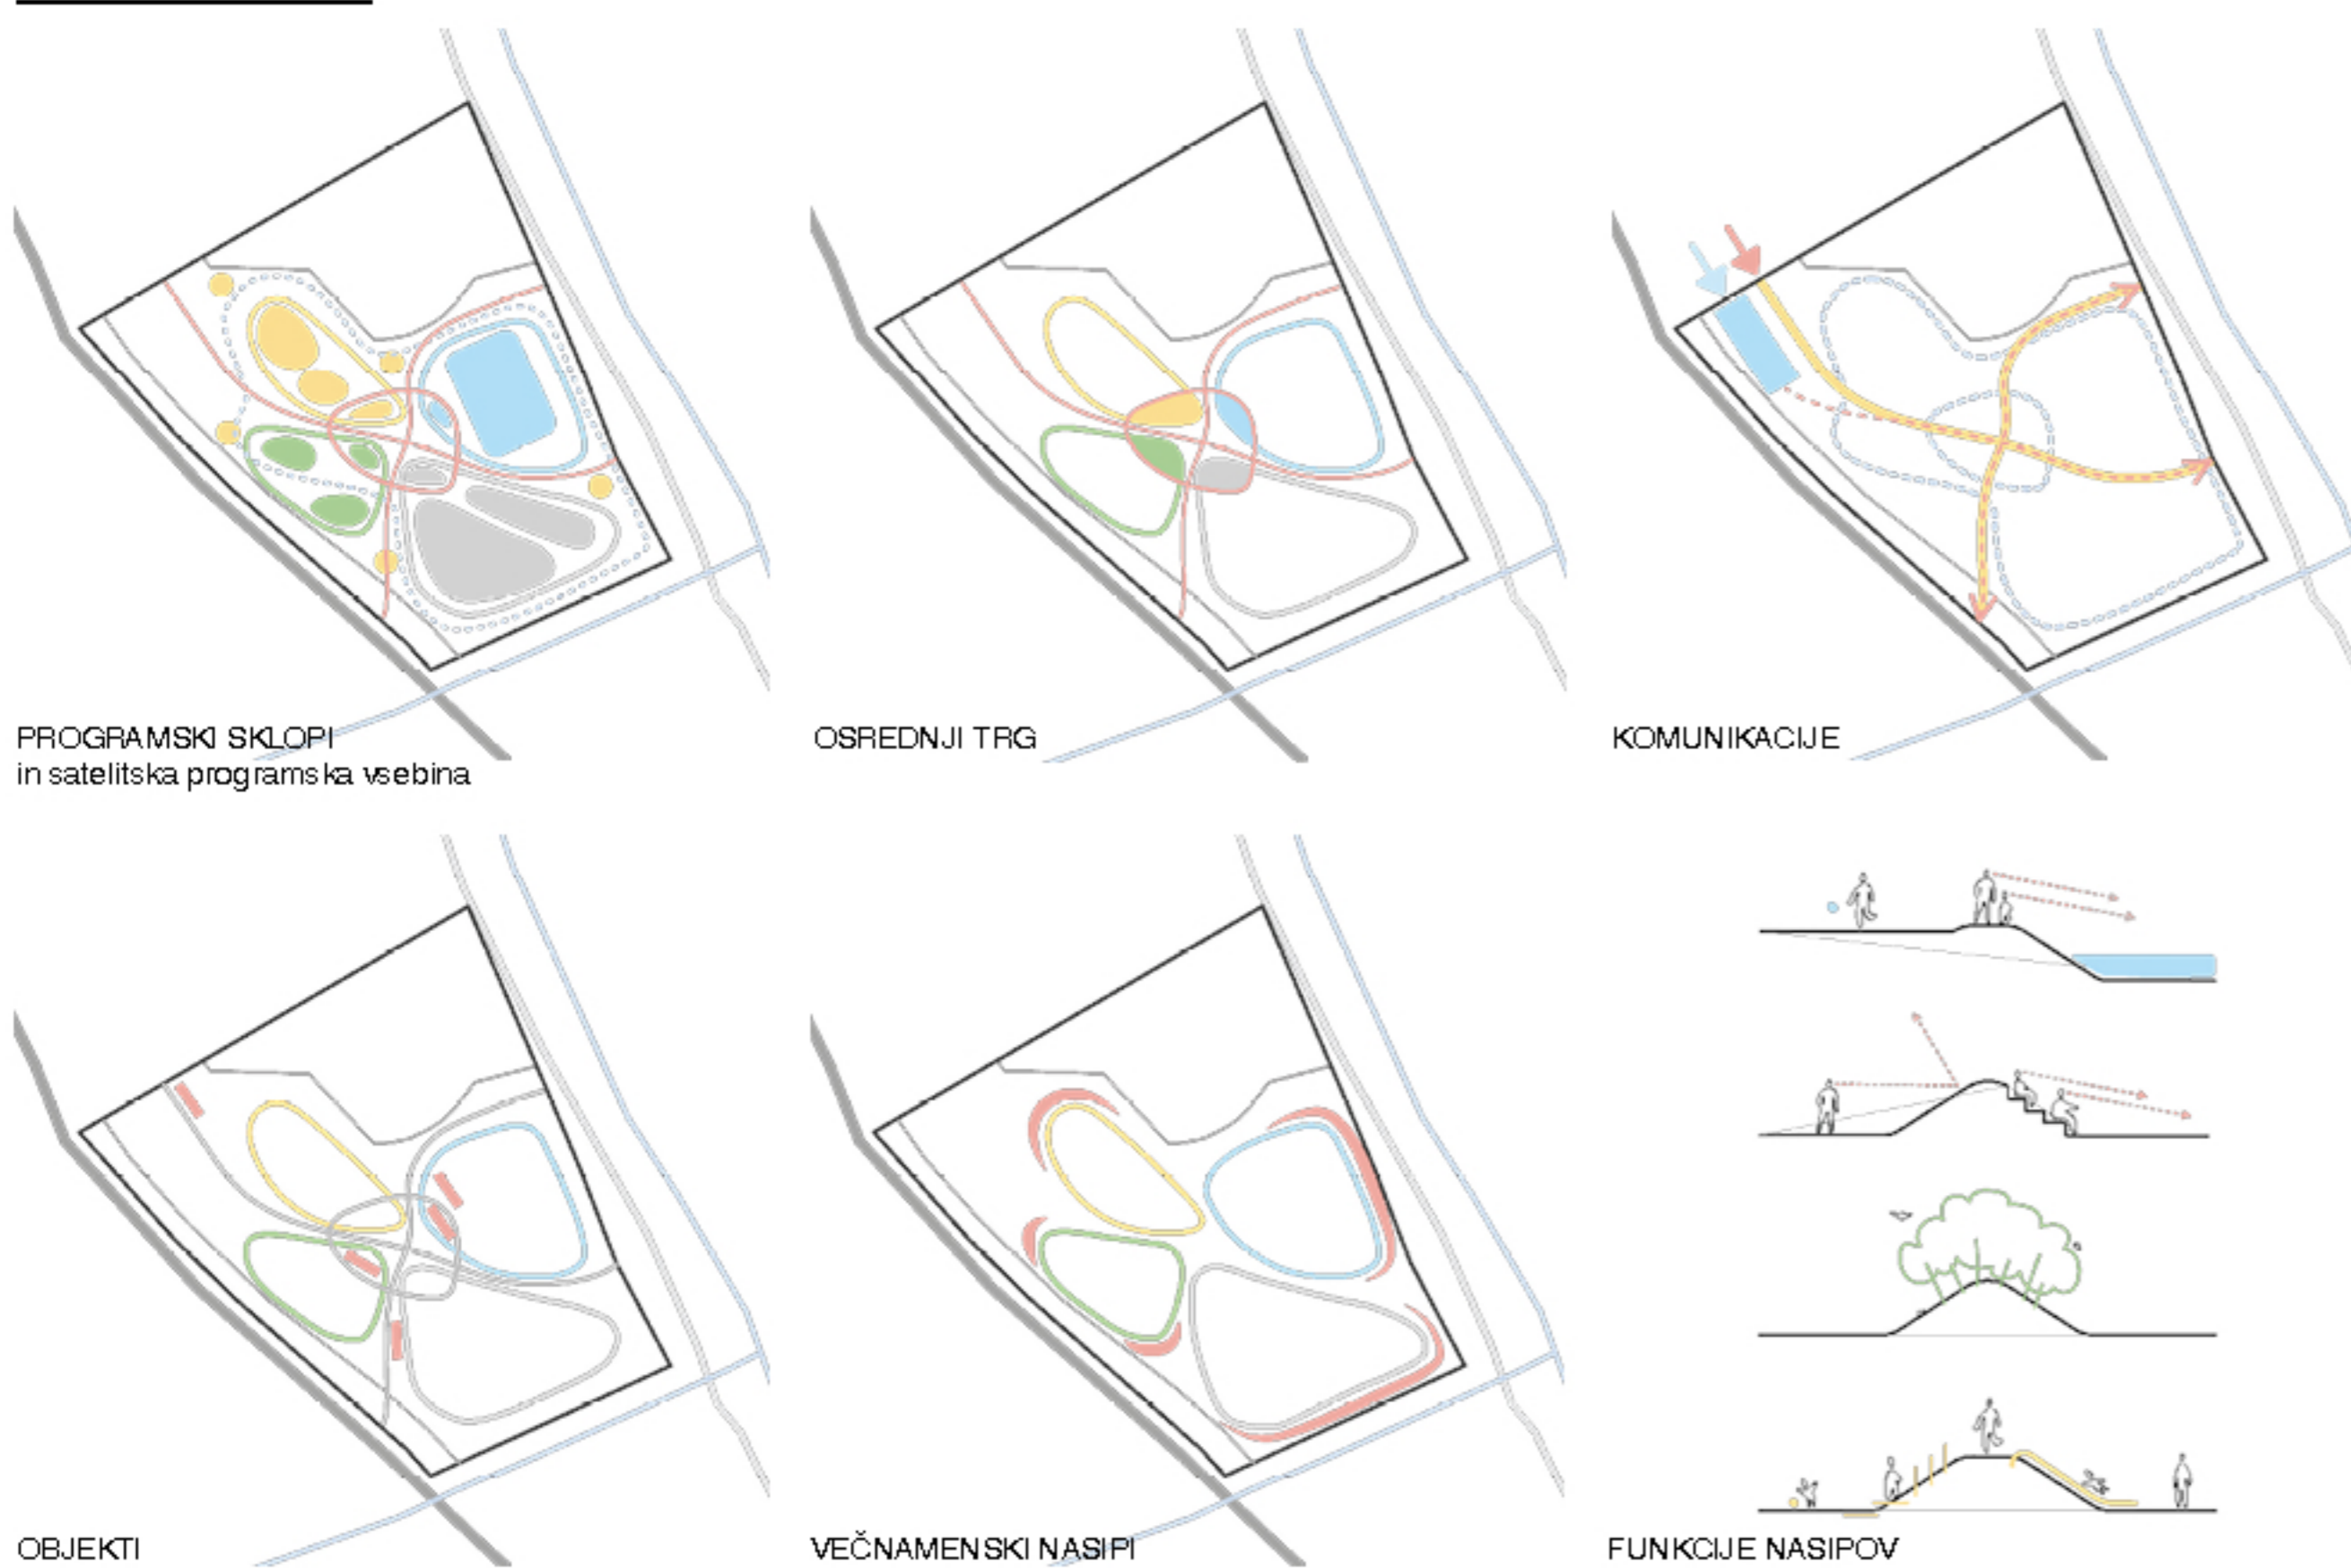

RAZLAGALNE SHEME