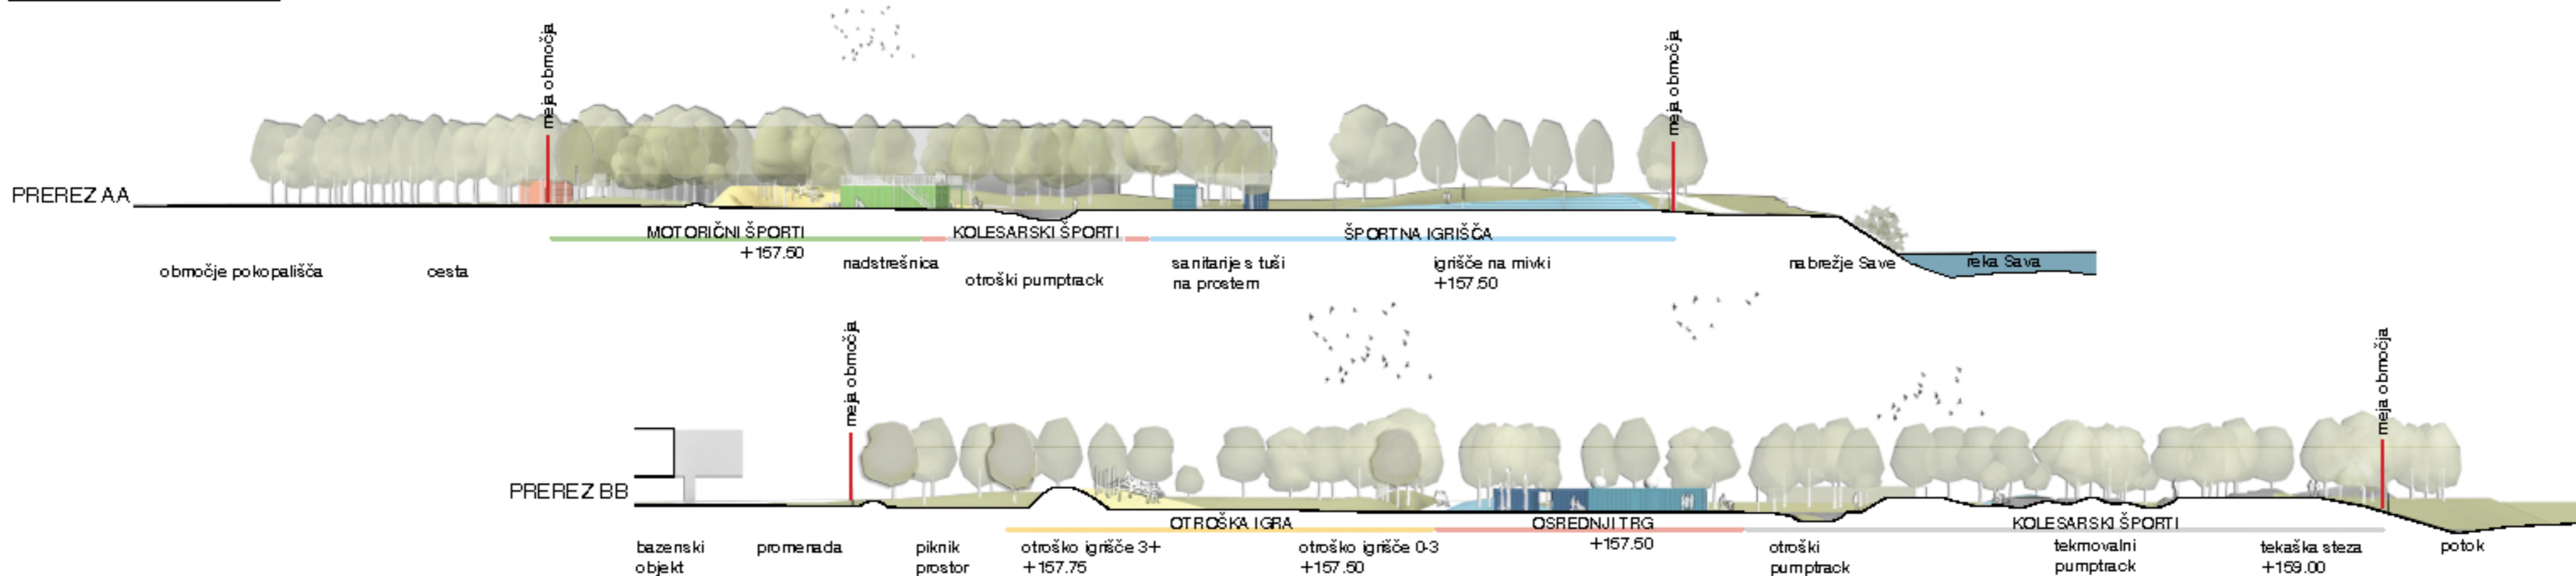

PREREZI S POGLEDOM

KONCEPTUALNA SHEMA