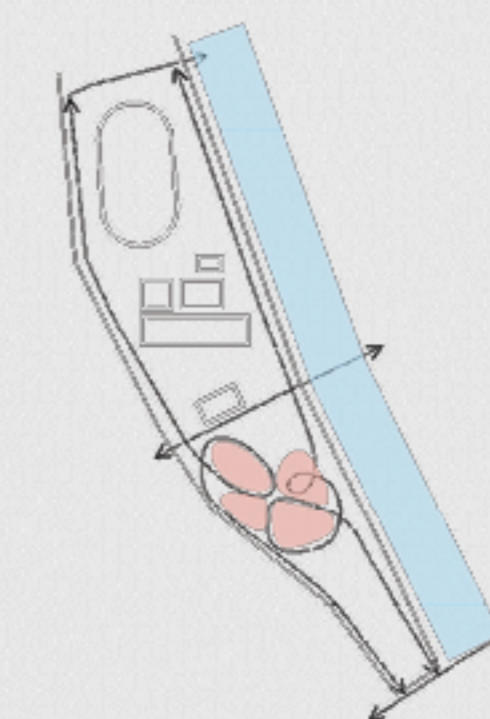

PARK URBANIH ŠPORTOV KRŠKO

- VRAŽJA LUKNJA

KONCEPT

Štirje sklopi, pet mrožic. Štirje tematski sklopi, oblikovani v amorfni liki/mrožicah, ki vsak posamezno združujejo sorodne programske vsebine ter peti amorfni lik, ki kot presečna mrožica na sredini povezuje ostale štiri in tvori srečališče, osrednji trg celotnega parka.

ZASNOVA UREDITVE PARKA

Kompleksen nabor predvidenih dejavnosti v bodčem športnem parku, na sorazmerno majhni površini je potrebno nekako organizirati v smislu mikro urbanizma, da lahko vse umestimo v prostor na način, da bo prostor funkcionalen in smiselno zasnovan. Vse skupaj si lahko predstavljamo tudi kot stroj/motor, pri katerem so vsi sestavni deli smiselno zloženi in povezani med sabo na način, da stroj/motor deluje.

Štirje sklopi in presečna mrožica

Štirje sklopi - štiri sobe

UMEŠČENOST V ŠIRŠI PROSTOR