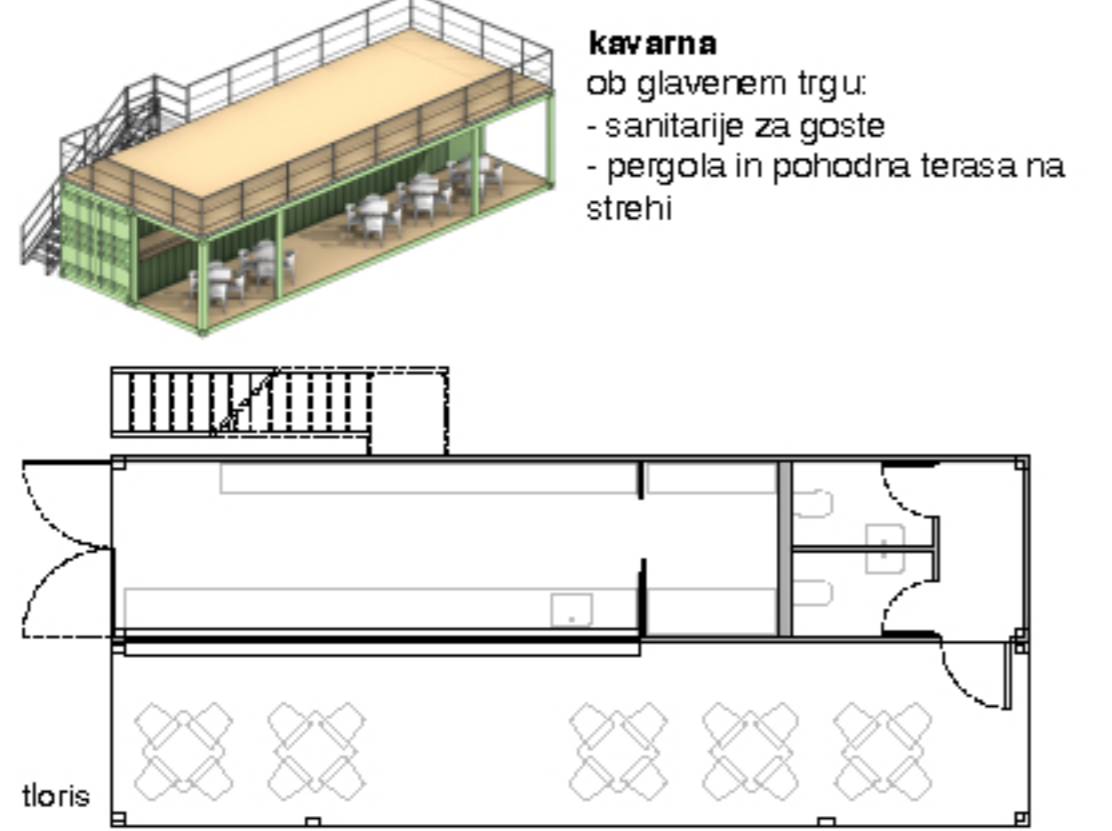

Štirje sklopi - štiri sobe

Vsi štiri sklopi, nakazani v prostoru s štirimi amorfni liki so obrnjeni navznoter, proti sredi, proti centru parka, ki ga nakazuje peti amorfni lik presečna mrožica. Vsi štiri sklopi so na zunanji strani obrobjeni z višjimi nasipi. Ti nasipi nekako obrobijo sklope, omogočajo večjo zvočno in vizualno bariero, hkrati pa so nosilci dodatnih vsebin. Nasipi so bodisi robni biotop, lahko imajo rekreacijsko funkcijo, po njih deloma poteka rekreacijska steza, so lahko tribuna, ali plezališče na otroškem igrišču.

UMEŠČENOST V ŠIRŠI PROSTOR

PREREZI S POGLEDOM

KONCEPTUALNA SHEMA

RAZLAGALNE SHEME

POGLED IZ ZRAKA

VEGETACIJA

MATERIALI

OBJEKTI M 1:100
info točka z izposojevalnico pri glavnem vnosu:
- opremljena z informativnimi tablam
- popravilnica koles
- zelena streha

kavnarna ob glavnem trgu:
- sanitarije za goste
- pergola in pohodna terasa na strehi

sanitarije ob glavnem trgu:
- sanitarije za moške, ženske, otroke in invalide
- tušni na prostem
- fotovoltaika na strehi