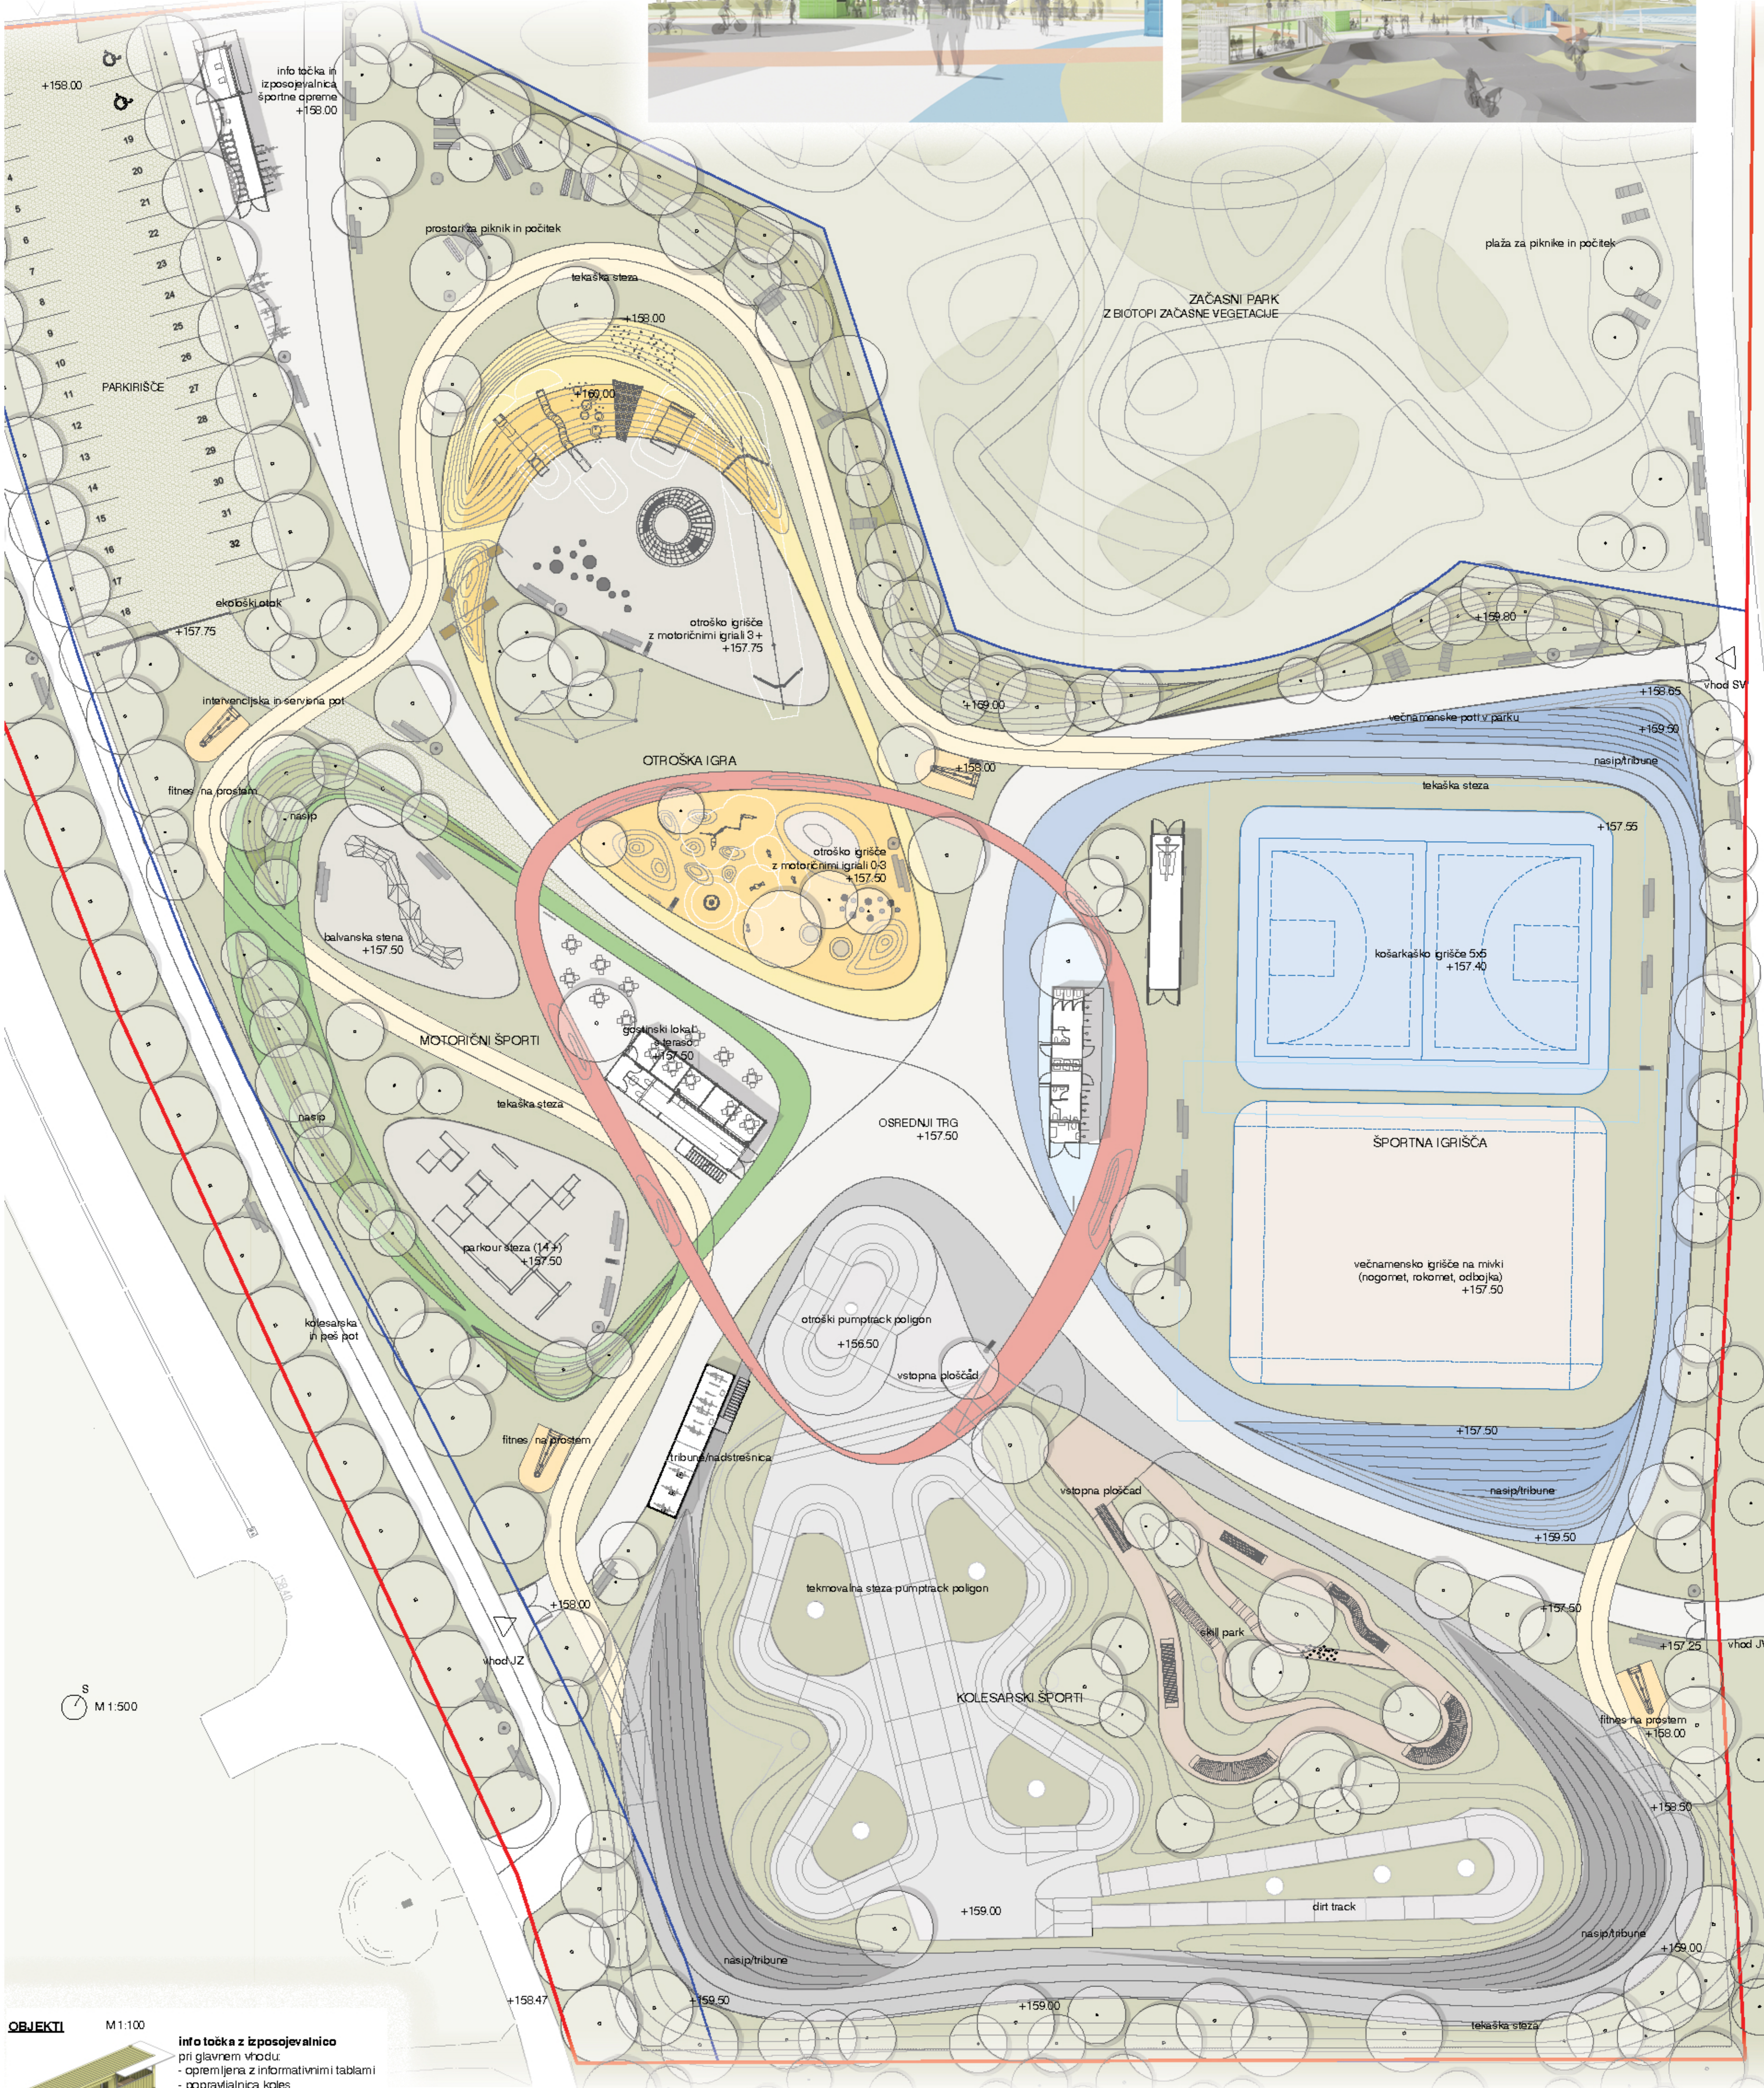

PARK URBANIH ŠPORTOV KRŠKO

- VRAŽJA LUKNJA

KONCEPT

Štirje sklopi, pet mrožic. Štirje tematski sklopi, oblikovani v amorfni liki/mrožicah, ki vsak posamezno združujejo sorodne programske vsebine ter peti amorfni lik, ki kot presečna mrožica na sredini povezuje ostale štiri in tvori srečališče, osrednji trg celotnega parka.

Štirje sklopi in presečna mrožica

Konceptualno so vsebine razmeščene v 4 tematske sklope; otroška igra, športna igrišča, kolesarski športi ter motorični športi. V vsakega od sklopov so razmeščene ustrezne dejavnosti ter igrišča. Vsak sklop je jasno označen z amorfni likom ki v naravi predstavlja pas drugačnega tlaka (reciklirana guma - EPDM) ali pa nasip. Presečna mrožica - peti lik v sredini sega čez vse štiri like (programske sklope) ter ustvarja neke vrste presečno mrožico. Ta označuje središče športnega parka, kjer se srečajo vse komunikacije, kjer je osrednji, večnamenski trg in kjer so umeščne dodatne vsebine (lokal, sanitarje, igrišča za najmlajše...)

Štirje sklopi - štiri sobe

Vsi štiri sklopi, nakazani v prostoru s štirimi amorfni liki so obrnjeni navznoter, proti sredi, proti centru parka, ki ga nakazuje peti amorfni lik presečna mrožica. Vsi štiri sklopi so na zunanji strani obrobjeni z višjimi nasipi. Ti nasipi nekako obrobijo sklope, omogočajo večjo zvočno in vizualno bariero, hkrati pa so nosilci dodatnih vsebin. Nasipi so bodisi robni biotop, lahko imajo rekreacijsko funkcijo, po njih deloma poteka rekreacijska steza, so lahko tribuna, ali plezališče na otroškem igrišču.

UMEŠČENOST V ŠIRŠI PROSTOR

PREREZI S POGLEDOM

KONCEPTUALNA SHEMA

RAZLAGALNE SHEME

POGLED IZ ZRAKA

VEGETACIJA

MATERIALI

OBJEKTI M 1:100
info točka z izposojevalnico pri glavnem vnosu:
- opremljena z informativnimi tablam
- popravilnica koles
- zelena streha