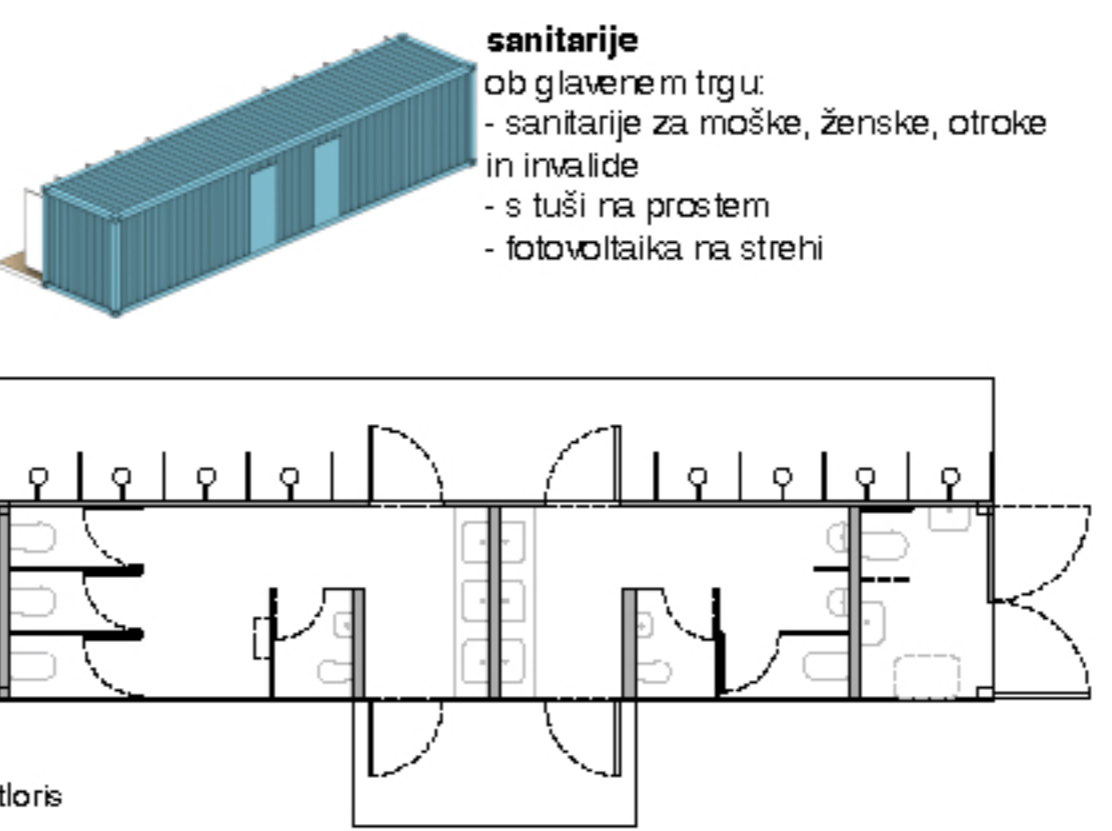

Štirje sklopi - štiri sobe

Vsi štiri sklopi, nakazani v prostoru s štirimi amorfni liki so obrnjeni navznoter, proti sredi, proti centru parka, ki ga nakazuje peti amorfni lik presečna mrožica. Vsi štiri sklopi so na zunanji strani obrobjeni z višjimi nasipi. Ti nasipi nekako obrobijo sklope, omogočajo večjo zvočno in vizualno bariero, hkrati pa so nosilci dodatnih vsebin. Nasipi so bodisi robni biotop, lahko imajo rekreacijsko funkcijo, po njih deloma poteka rekreacijska steza, so lahko tribuna, ali plezališče na otroškem igrišču.

UMEŠČENOST V ŠIRŠI PROSTOR

PREREZI S POGLEDOM

KONCEPTUALNA SHEMA

RAZLAGALNE SHEME

POGLED IZ ZRAKA

VEGETACIJA

MATERIALI

OBJEKTI M 1:100
info točka z izposojevalnico pri glavnem vnosu:
- opremljena z informativnimi tablam
- popravilnica koles
- zelena streha