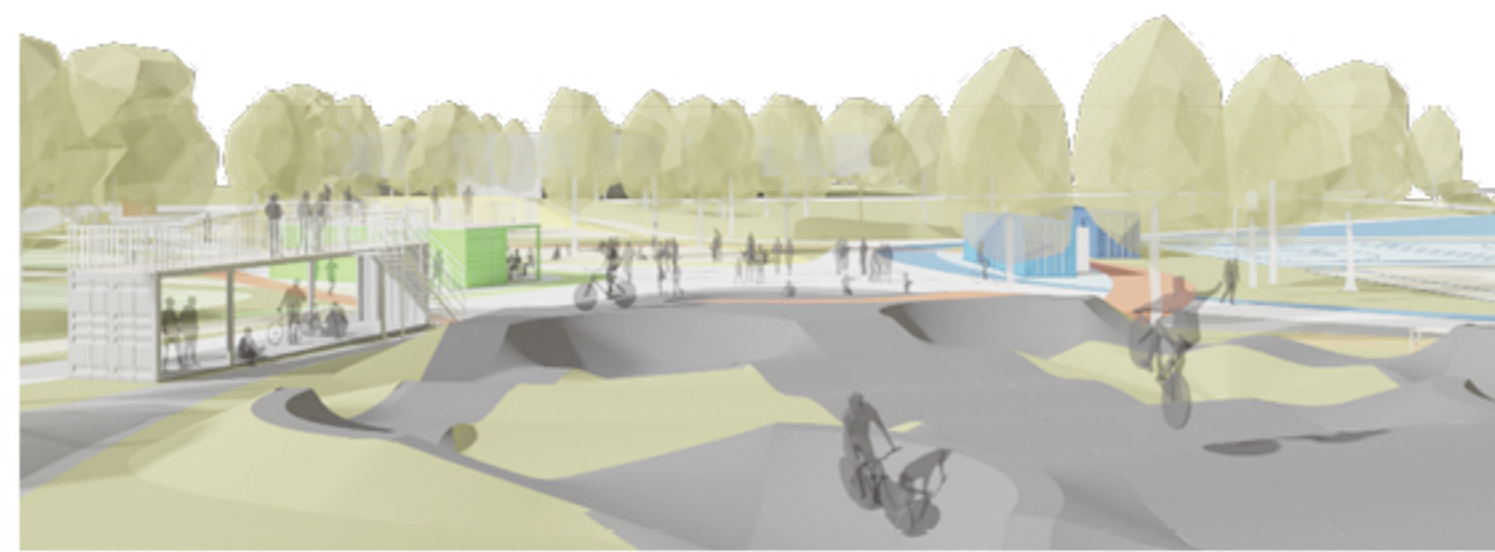

PARK URBANIH ŠPORTOV KRŠKO

- VRAŽJA LUKNJA

KONCEPT

Štirje sklopi, pet mrožic. Štirje tematski sklopi, oblikovani v amorfni liki/mrožicah, ki vsak posamezno združujejo sorodne programske vsebine ter peti amorfni lik, ki kot presečna mrožica na sredini povezuje ostale štiri in tvori srečališče, osrednji trg celotnega parka.

Štirje sklopi in presečna mrožica

Konceptualno so vsebine razmeščene v 4 tematske sklope; otroška igra, športna igrišča, kolesarski športi ter motorični športi. V vsakega od sklopov so razmeščene ustrezne dejavnosti ter igrišča. Vsak sklop je jasno označen z amorfni likom ki v naravi predstavlja pas drugačnega tlaka (reciklirana guma - EPDM) ali pa nasip. Presečna mrožica - peti lik v sredini sega čez vse štiri like (programske sklope) ter ustvarja neke vrste presečno mrožico. Ta označuje središče športnega parka, kjer se srečajo vse komunikacije, kjer je osrednji, večnamenski trg in kjer so umeščne dodatne vsebine (lokal, sanitarje, igrišča za najmlajše...)

Štirje sklopi - štiri sobe

Vsi štiri sklopi, nakazani v prostoru s štirimi amorfni liki so obrnjeni navznoter, proti sredi, proti centru parka, ki ga nakazuje peti amorfni lik presečna mrožica. Vsi štiri sklopi so na zunanji strani obrobjeni z višjimi nasipi. Ti nasipi nekako obrobijo sklope, omogočajo večjo zvočno in vizualno bariero, hkrati pa so nosilci dodatnih vsebin. Nasipi so bodisi robni biotop, lahko imajo rekreacijsko funkcijo, po njih deloma poteka rekreacijska steza, so lahko tribuna, ali plezališče na otroškem igrišču.

UMEŠČENOST V ŠIRŠI PROSTOR

PREREZI S POGLEDOM

KONCEPTUALNA SHEMA

RAZLAGALNE SHEME

POGLED IZ ZRAKA

VEGETACIJA

MATERIALI

OBJEKTI M 1:100
info točka z izposojevalnico pri glavnem vnosu:
- opremljena z informativnimi tablam
- popravilnica koles
- zelena streha