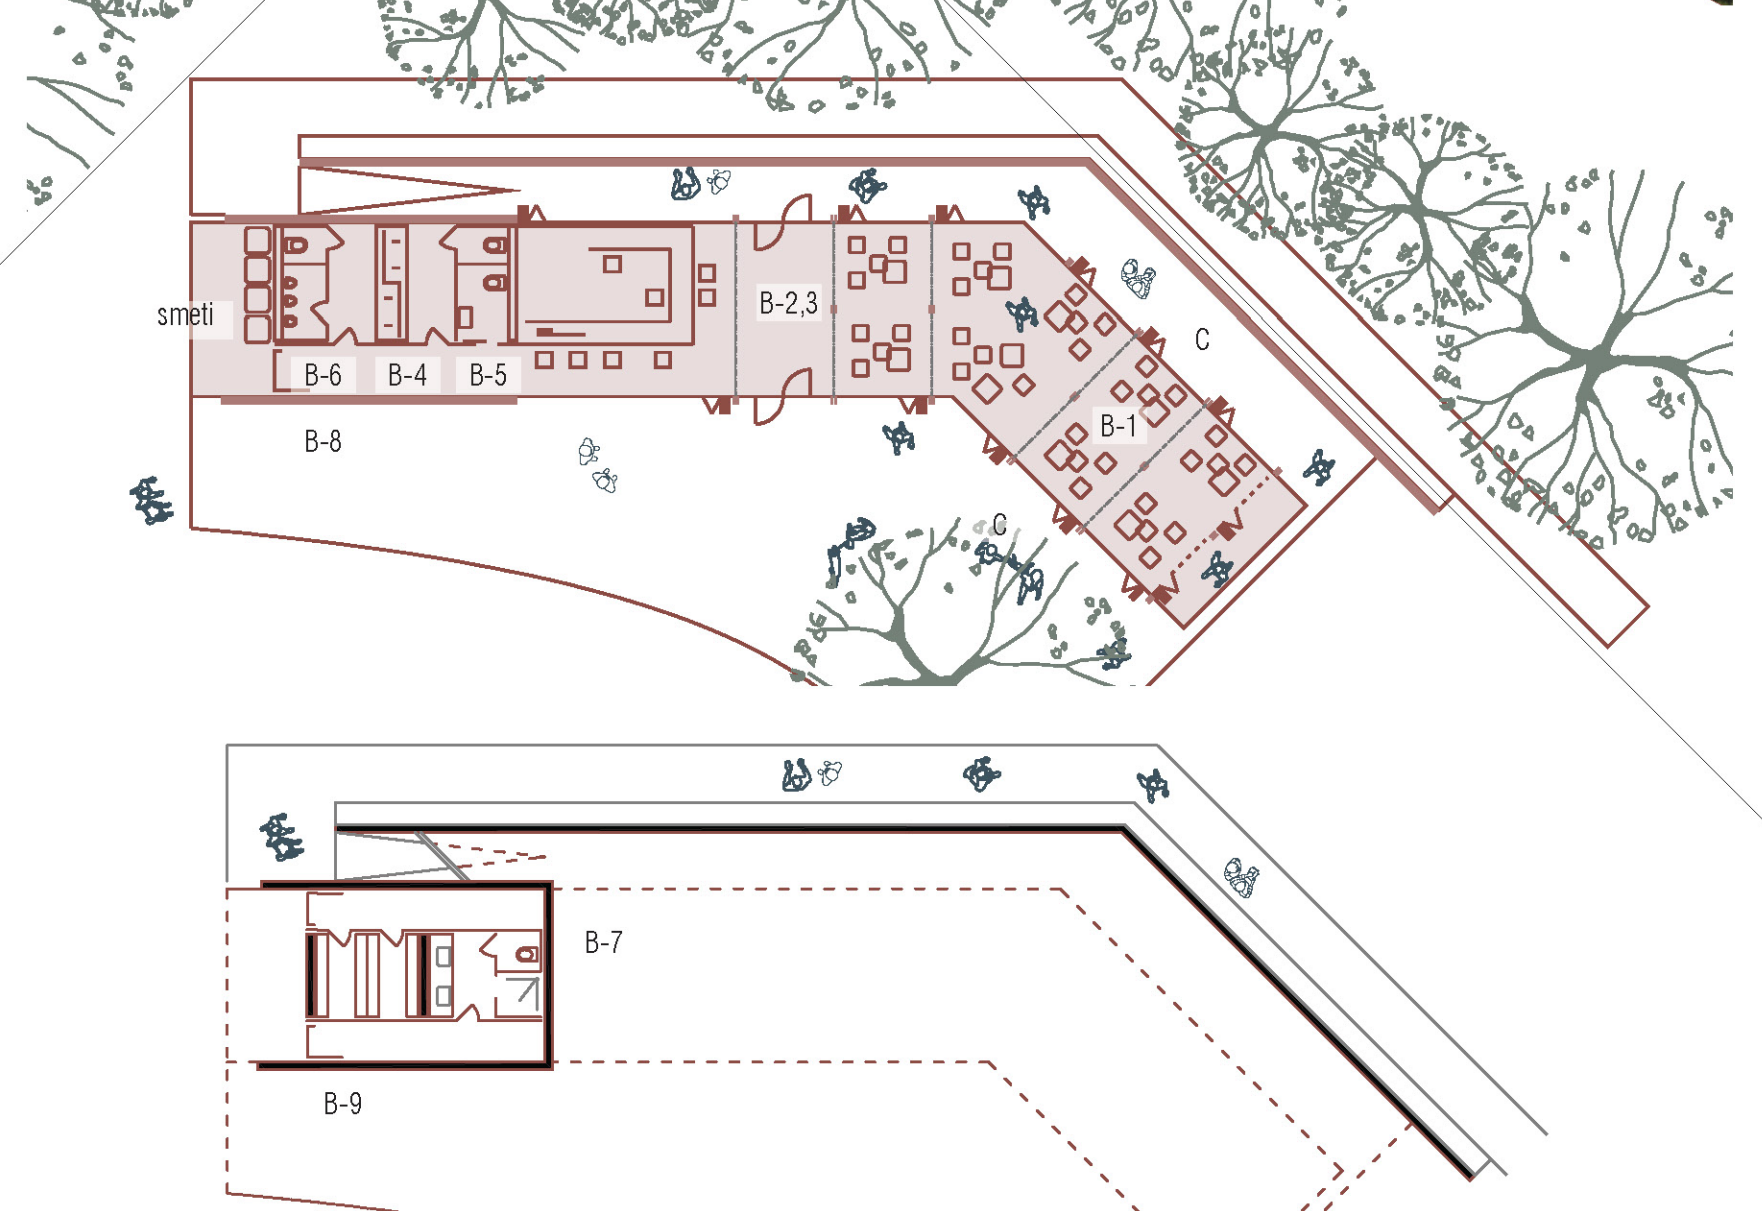

PROGRAMSKA SCHEMA

PROSTORSKI PRIKAZ OBMOČJE JADRANKE

PROMETNA ZASNOVA Z NAVEZAVAMI NA SOSEDNJA OBMOČJA

PROSTORSKI PRIKAZ OBMOČJE GRAPE

ZELENE POVRŠINE, OHRANJANJE NARAVE IN VARSTVO KULTURNE DEDIŠČINE

PROSTORSKI PRIKAZ OBMOČJA OD RUDE DO OBČINSKE MEJE

GOSTINSKI LOKAL JADRANKA

GOSTINSKI LOKAL GRAPA

PREREZ MED MANDRAČEM IN ŽUSTERNO - FAZA 1

PREREZ MED MANDRAČEM IN ŽUSTERNO - FAZA 2

PREREZ PRI MANDRAČU

PREREZ PRI KROŽNI CESTI

OBMOČJE POD KLIFOM

PREREZ NA OBMOČJU MED GRAPO IN KROŽNO CESTO 2

PREREZ NA OBMOČJU POD KLIFOM

PREREZ NA OBMOČJU RUDE POD KLIFOM

OBMOČJE MED GRAPO IN KROŽNO CESTO

OBMOČJE RUDE POD KLIFOM

PREREZ NA OBMOČJU MED GRAPO IN KROŽNO CESTO 1

OBMOČJE KAMPA JADRANKA

PREREZ NA OBMOČJU KAMPA JADRANKA