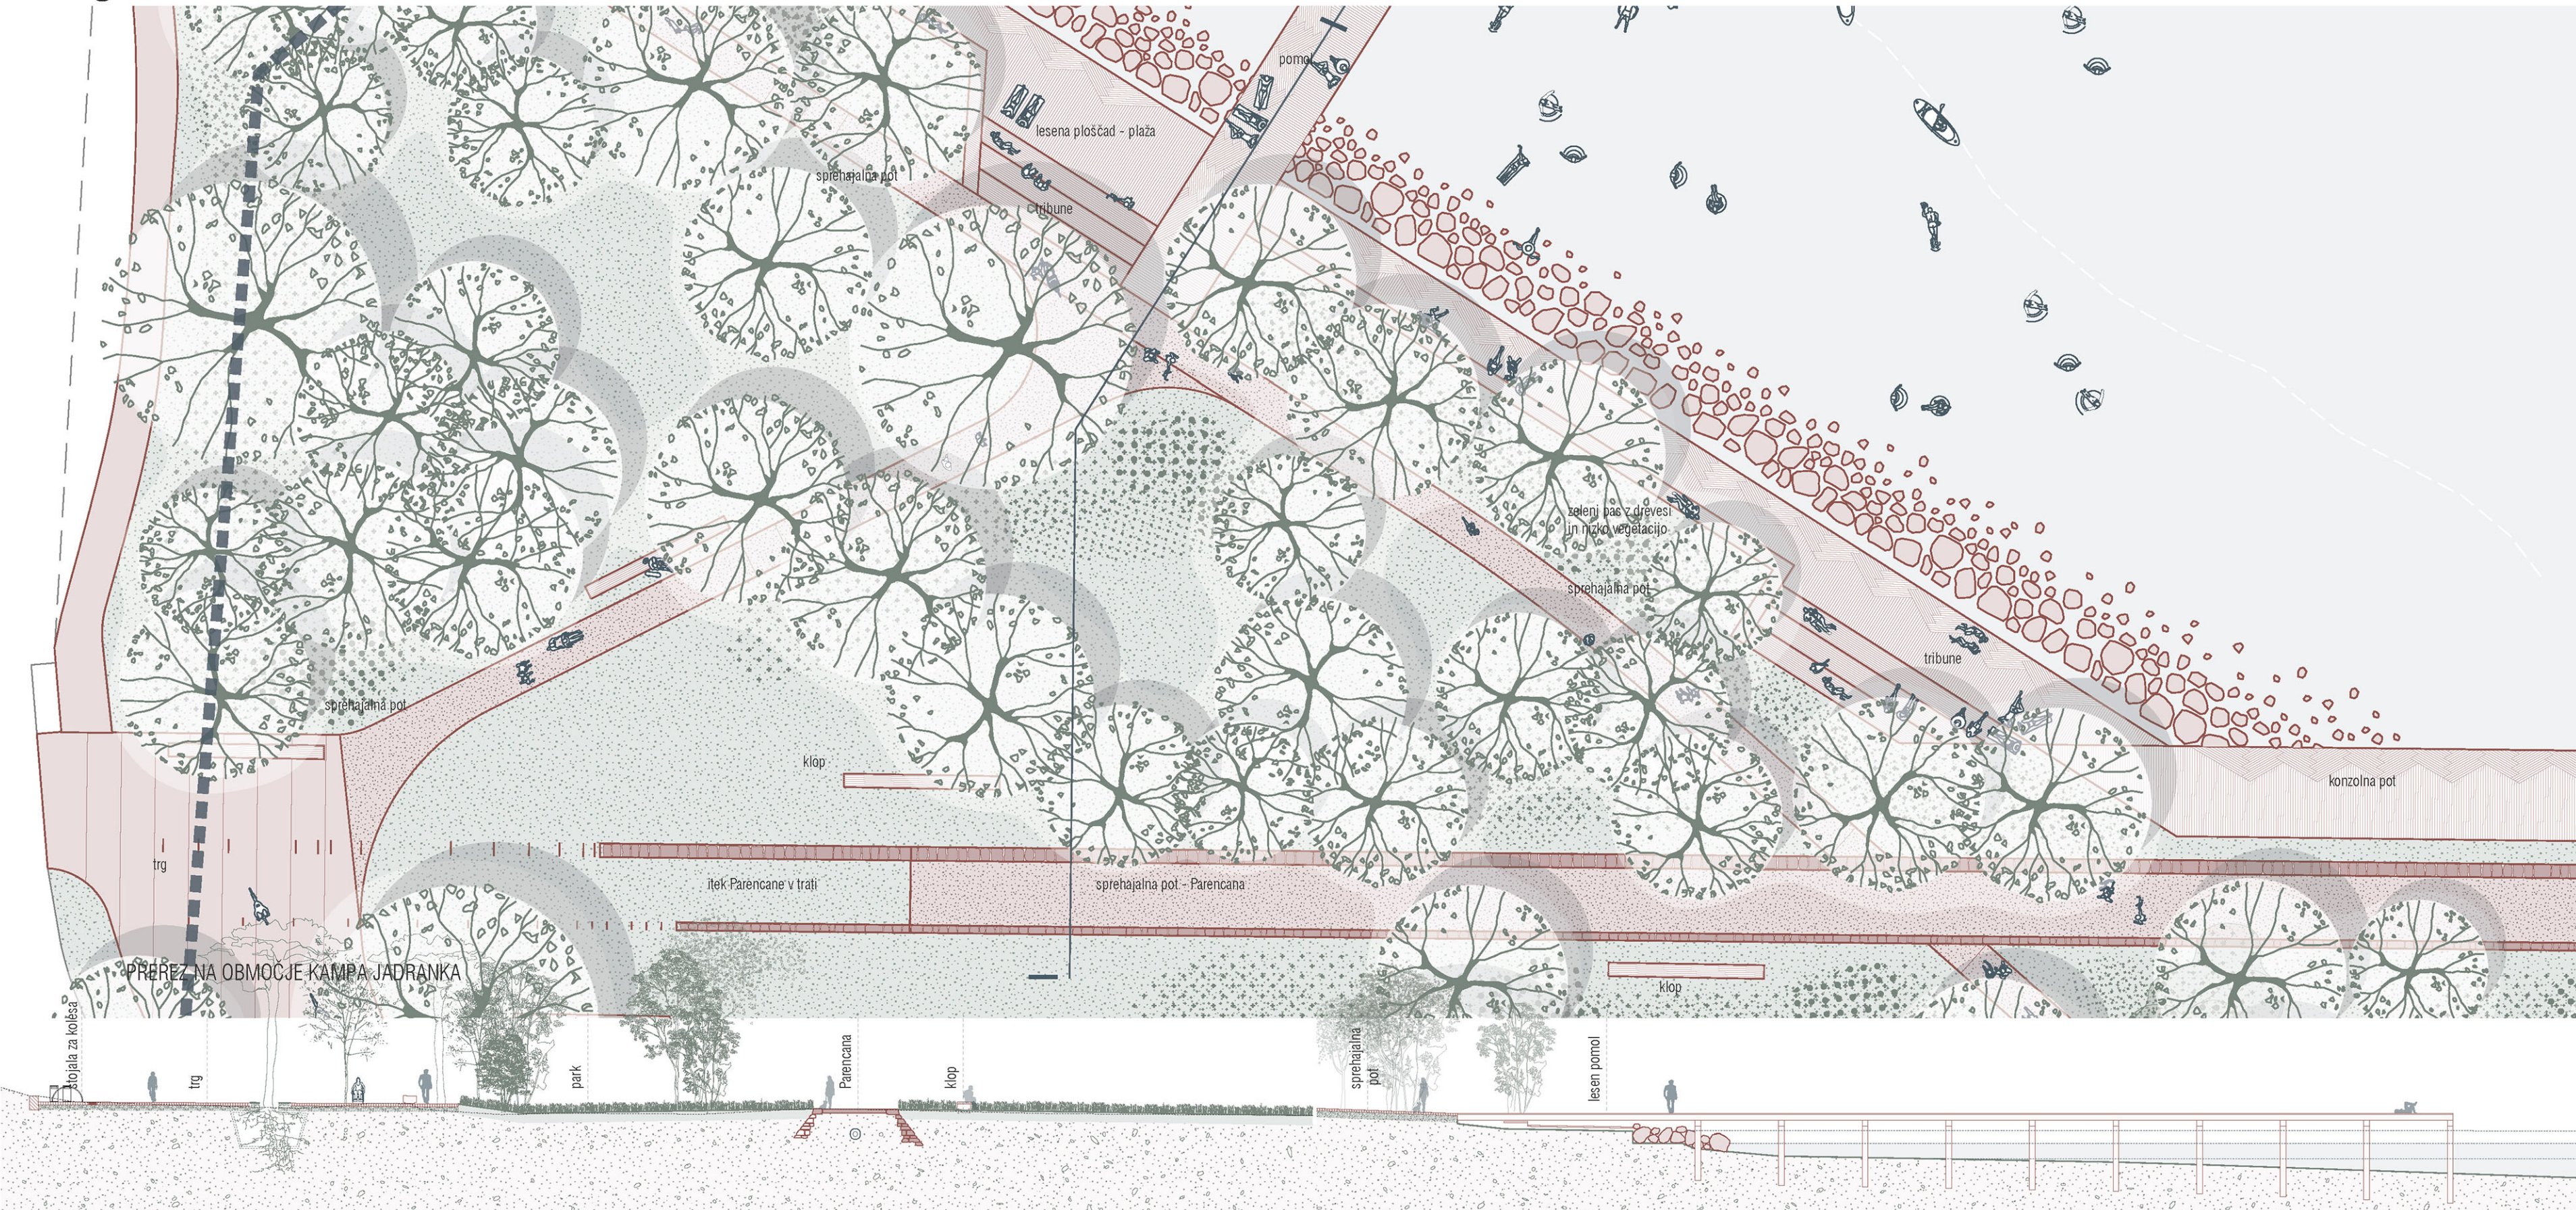

PROGRAMSKA SCHEMA

PROSTORSKI PRIKAZ OBMOČJE JADRANKE

PROMETNA ZASNOVA Z NAVEZAVAMI NA SOSEDNJA OBMOČJA

PROSTORSKI PRIKAZ OBMOČJE GRAPE

ZELENE POVRŠINE, OHRANJANJE NARAVE IN VARSTVO KULTURNE DEDIŠČINE

PROSTORSKI PRIKAZ OBMOČJA OD RUDE DO OBČINSKE MEJE

GOSTINSKI LOKAL JADRANKA

GOSTINSKI LOKAL GRAPA

PREREZ MED MANDRAČEM IN ŽUSTERNO - FAZA 1

PREREZ MED MANDRAČEM IN ŽUSTERNO - FAZA 2

PREREZ PRI MANDRAČU

PREREZ PRI KROŽNI CESTI

OBMOČJE POD KLIFOM

PREREZ NA OBMOČJU MED GRAPO IN KROŽNO CESTO 2

PREREZ NA OBMOČJU POD KLIFOM

PREREZ NA OBMOČJU RUDE POD KLIFOM

OBMOČJE MED GRAPO IN KROŽNO CESTO

OBMOČJE RUDE POD KLIFOM

PREREZ NA OBMOČJU MED GRAPO IN KROŽNO CESTO 1

OBMOČJE KAMPA JADRANKA

PREREZ NA OBMOČJU KAMPA JADRANKA