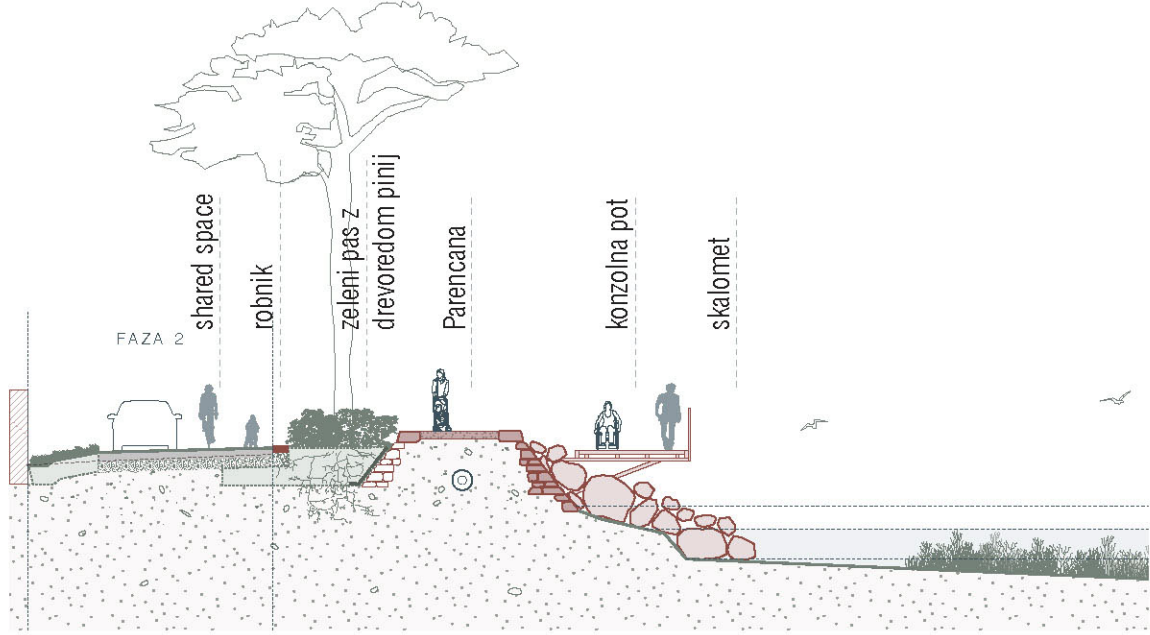

PROGRAMSKA SCHEMA

PROSTORSKI PRIKAZ OBMOČJE JADRANKE

PROMETNA ZASNOVA Z NAVEZAVAMI NA SOSEDNJA OBMOČJA

PROSTORSKI PRIKAZ OBMOČJE GRAPE

ZELENE POVRŠINE, OHRANJANJE NARAVE IN VARSTVO KULTURNE DEDIŠČINE

PROSTORSKI PRIKAZ OBMOČJA OD RUDE DO OBČINSKE MEJE

GOSTINSKI LOKAL JADRANKA

GOSTINSKI LOKAL GRAPA

PREREZ MED MANDRAČEM IN ŽUSTERNO - FAZA 1

PREREZ MED MANDRAČEM IN ŽUSTERNO - FAZA 2

PREREZ PRI MANDRAČU

PREREZ PRI KROŽNI CESTI

OBMOČJE POD KLIFOM

PREREZ NA OBMOČJU MED GRAPO IN KROŽNO CESTO 2

PREREZ NA OBMOČJU POD KLIFOM

PREREZ NA OBMOČJU RUDE POD KLIFOM

OBMOČJE MED GRAPO IN KROŽNO CESTO

OBMOČJE RUDE POD KLIFOM

PREREZ NA OBMOČJU MED GRAPO IN KROŽNO CESTO 1

OBMOČJE KAMPA JADRANKA

PREREZ NA OBMOČJU KAMPA JADRANKA