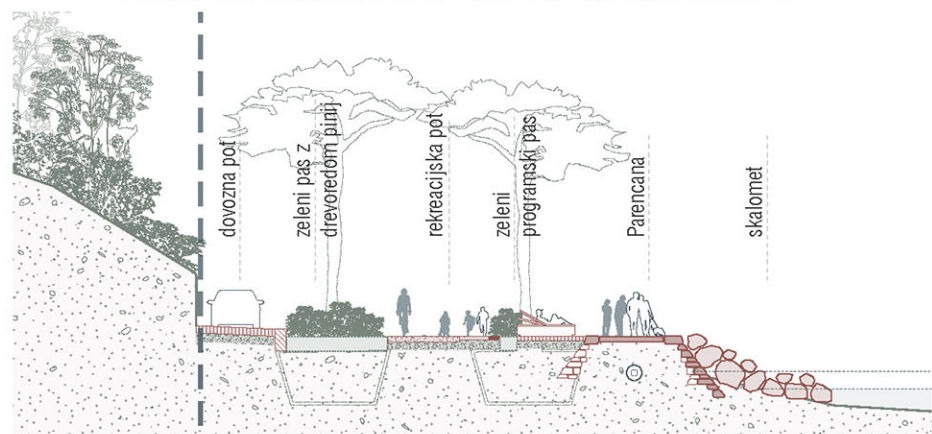

GOSTINSKI LOKAL JADRANKA

GOSTINSKI LOKAL GRAPA

PREREZ MED MANDRAČEM IN ŽUSTERNO - FAZA 1

PREREZ MED MANDRAČEM IN ŽUSTERNO - FAZA 2

PREREZ PRI MANDRAČU

PREREZ PRI KROŽNI CESTI

OBMOČJE POD KLIFOM

PREREZ NA OBMOČJU MED GRAPO IN KROŽNO CESTO 2

PREREZ NA OBMOČJU POD KLIFOM

PREREZ NA OBMOČJU RUDE POD KLIFOM

OBMOČJE MED GRAPO IN KROŽNO CESTO

OBMOČJE RUDE POD KLIFOM

PREREZ NA OBMOČJU MED GRAPO IN KROŽNO CESTO 1

OBMOČJE KAMPA JADRANKA

PREREZ NA OBMOČJU KAMPA JADRANKA