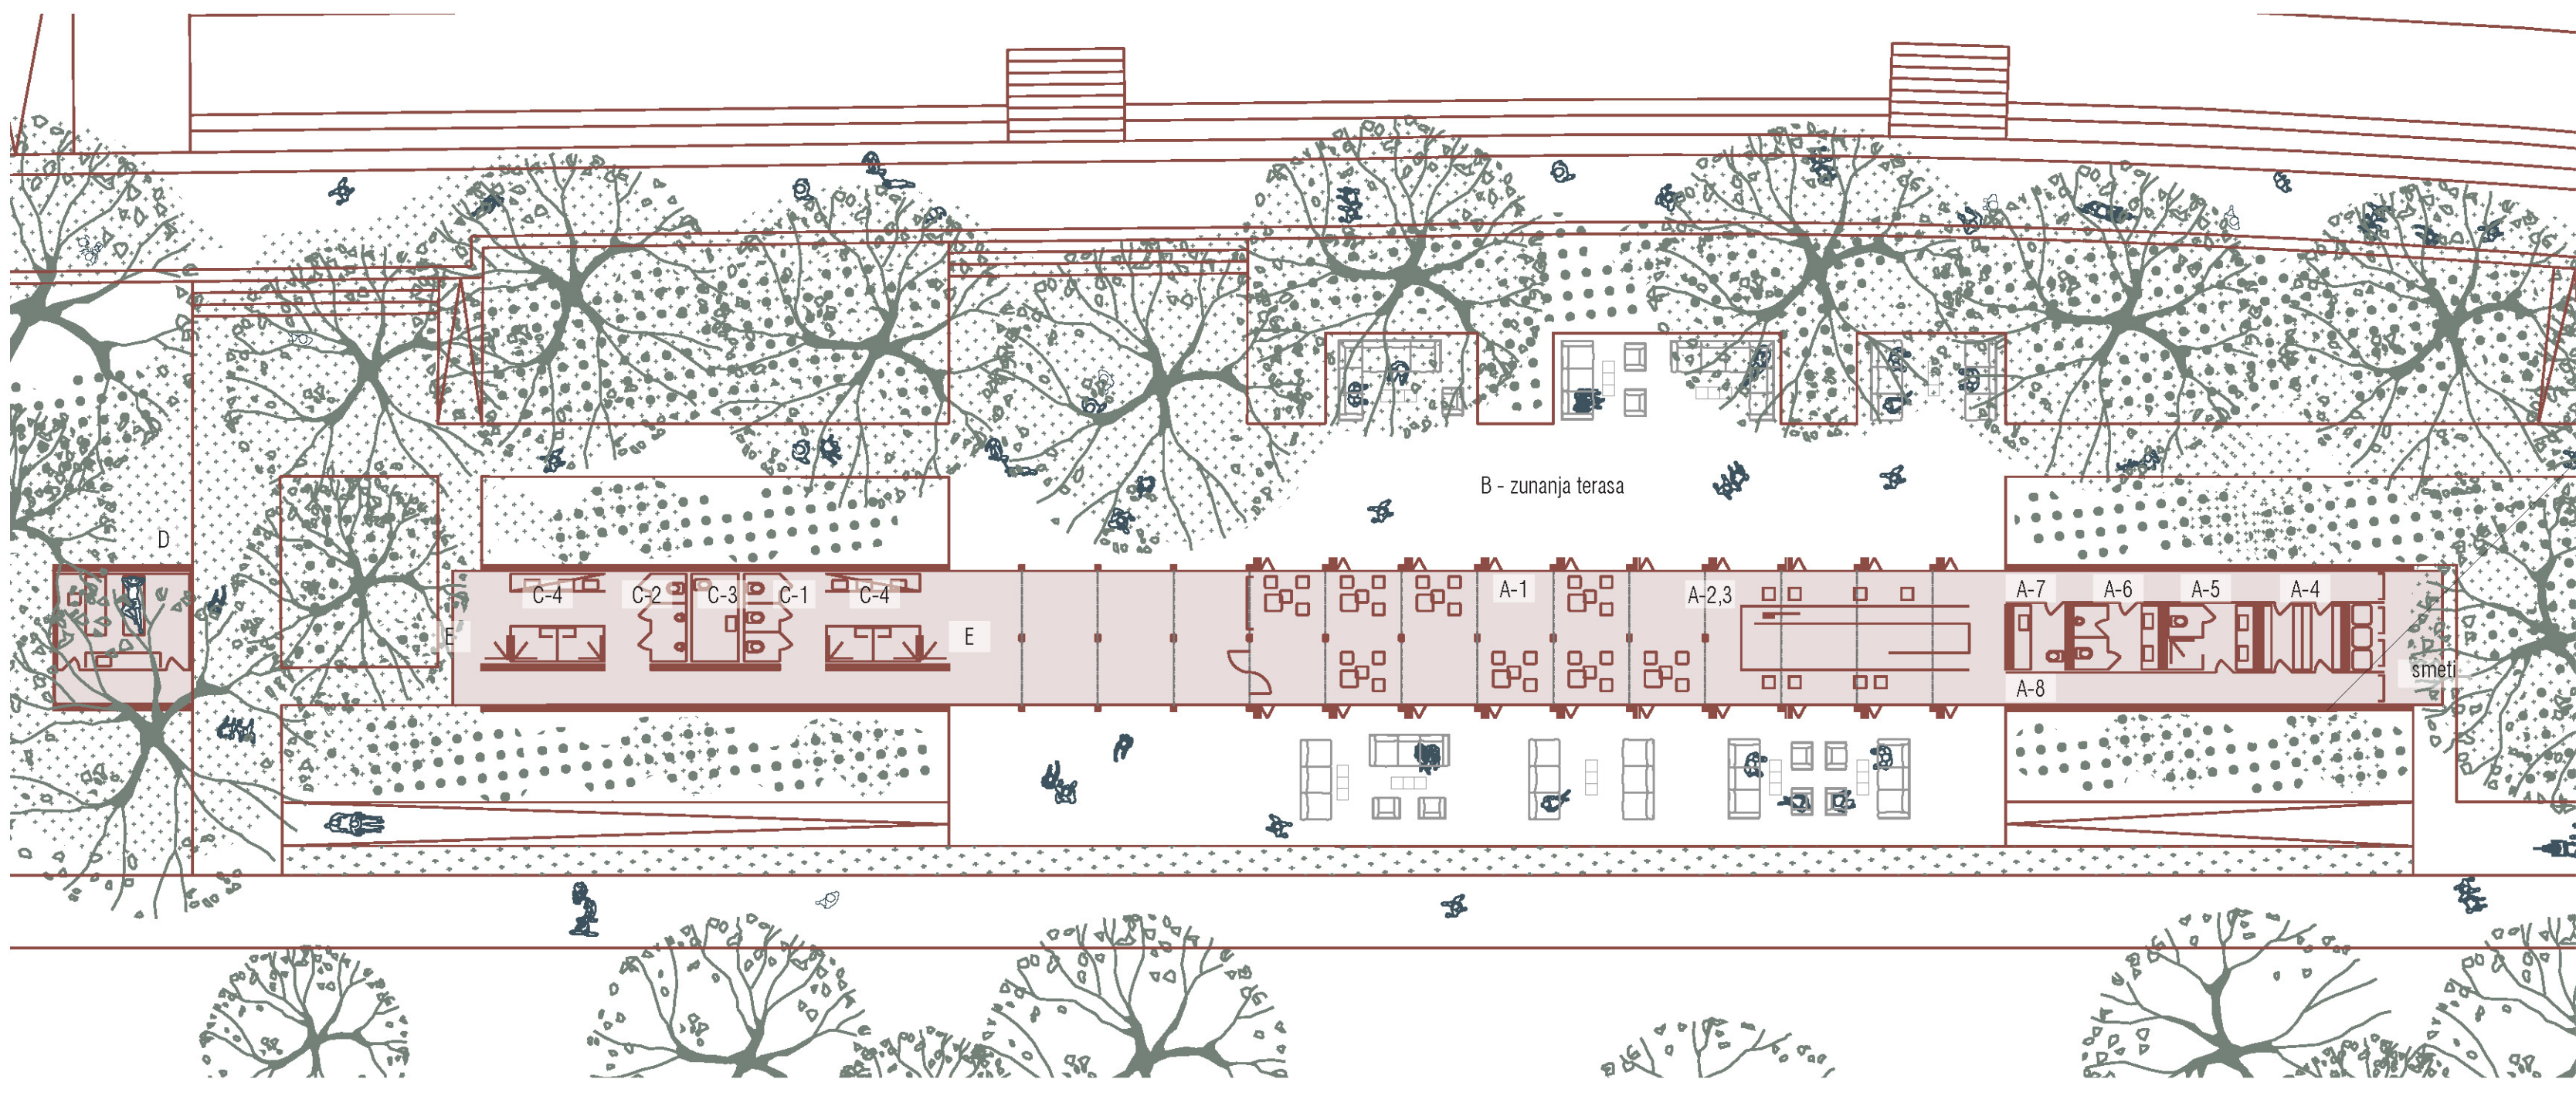

PROGRAMSKA SCHEMA

PROSTORSKI PRIKAZ OBMOČJE JADRANKE

PROMETNA ZASNOVA Z NAVEZAVAMI NA SOSEDNJA OBMOČJA

PROSTORSKI PRIKAZ OBMOČJE GRAPE

ZELENE POVRŠINE, OHRANJANJE NARAVE IN VARSTVO KULTURNE DEDIŠČINE

PROSTORSKI PRIKAZ OBMOČJA OD RUDE DO OBČINSKE MEJE

GOSTINSKI LOKAL JADRANKA

GOSTINSKI LOKAL GRAPA

PREREZ MED MANDRAČEM IN ŽUSTERNO - FAZA 1

PREREZ MED MANDRAČEM IN ŽUSTERNO - FAZA 2

PREREZ PRI MANDRAČU

PREREZ PRI KROŽNI CESTI

OBMOČJE POD KLIFOM

PREREZ NA OBMOČJU MED GRAPO IN KROŽNO CESTO 2