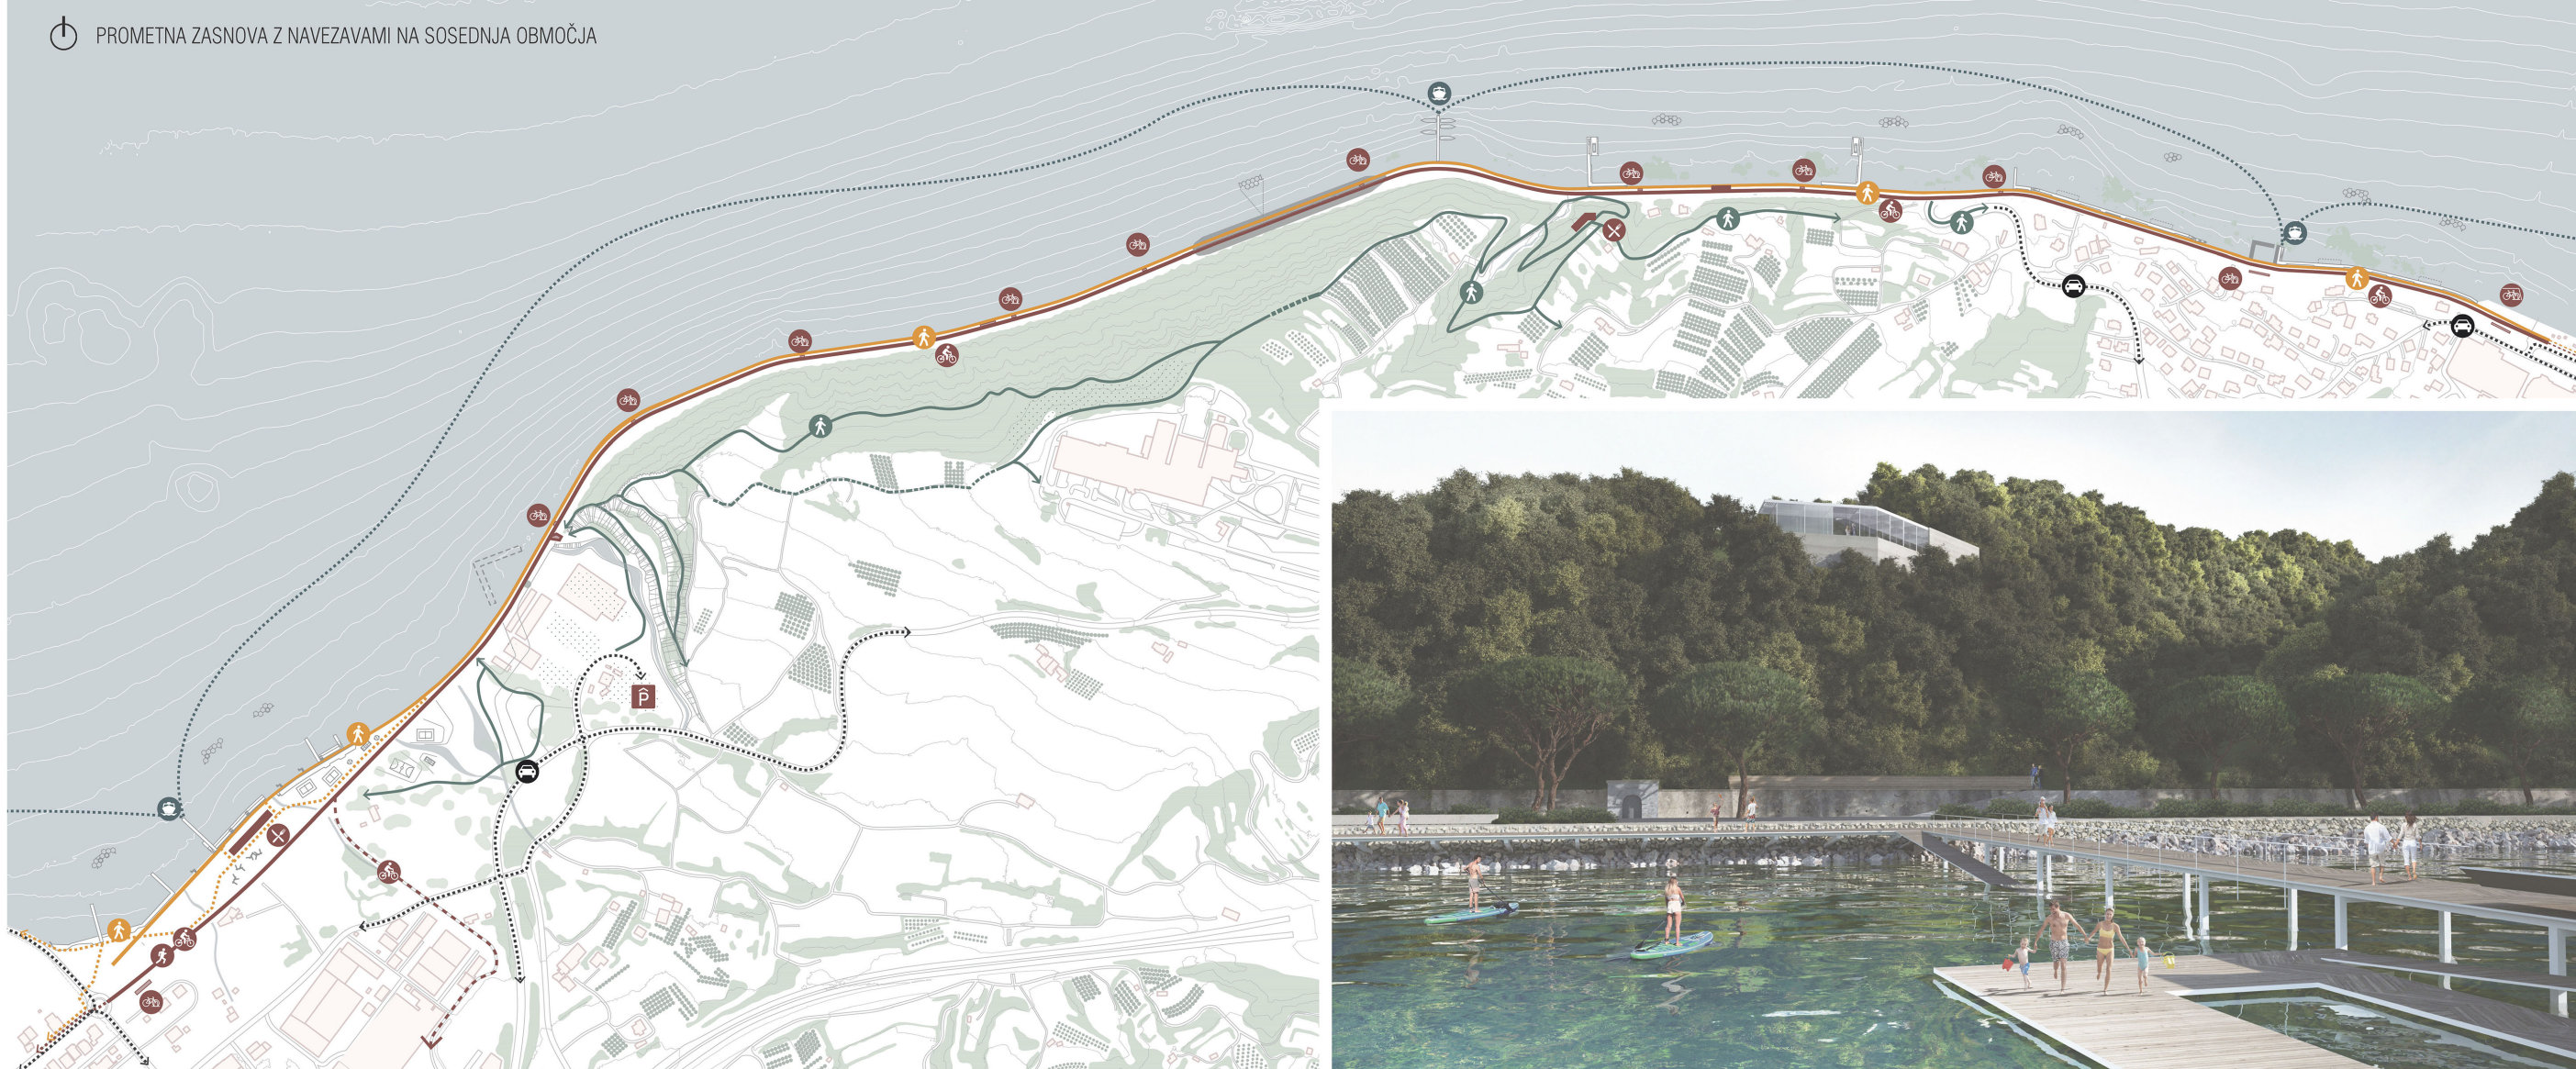

PROGRAMSKA SCHEMA

PROSTORSKI PRIKAZ OBMOČJE JADRANKE

PROMETNA ZASNOVA Z NAVEZAVAMI NA SOSEDNJA OBMOČJA

PROSTORSKI PRIKAZ OBMOČJE GRAPE

ZELENE POVRŠINE, OHRANJANJE NARAVE IN VARSTVO KULTURNE DEDIŠČINE

PROSTORSKI PRIKAZ OBMOČJA OD RUDE DO OBČINSKE MEJE

GOSTINSKI LOKAL JADRANKA

GOSTINSKI LOKAL GRAPA

PREREZ MED MANDRAČEM IN ŽUSTERNO - FAZA 1

PREREZ MED MANDRAČEM IN ŽUSTERNO - FAZA 2

PREREZ PRI MANDRAČU

PREREZ PRI KROŽNI CESTI

OBMOČJE POD KLIFOM

PREREZ NA OBMOČJU MED GRAPO IN KROŽNO CESTO 2