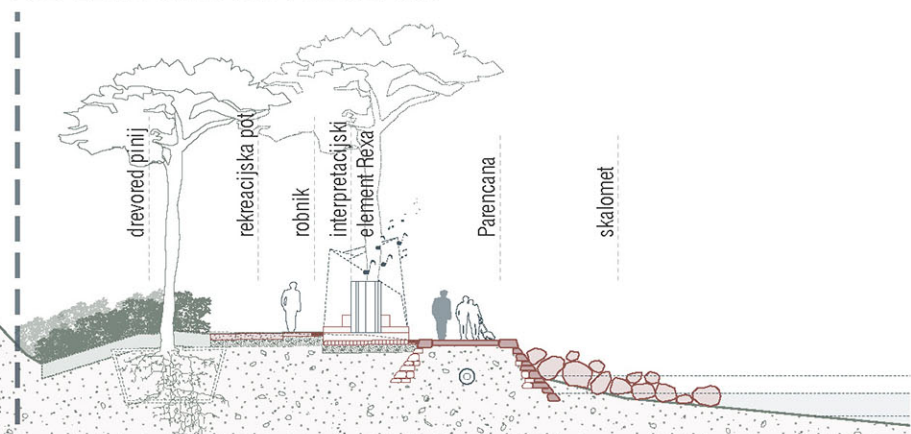

GOSTINSKI LOKAL JADRANKA

GOSTINSKI LOKAL GRAPA

PREREZ MED MANDRAČEM IN ŽUSTERNO - FAZA 1

PREREZ MED MANDRAČEM IN ŽUSTERNO - FAZA 2

PREREZ PRI MANDRAČU

PREREZ PRI KROŽNI CESTI

OBMOČJE POD KLIFOM

PREREZ NA OBMOČJU MED GRAPO IN KROŽNO CESTO 2

PREREZ NA OBMOČJU POD KLIFOM

PREREZ NA OBMOČJU RUDE POD KLIFOM

OBMOČJE MED GRAPO IN KROŽNO CESTO

OBMOČJE RUDE POD KLIFOM

PREREZ NA OBMOČJU MED GRAPO IN KROŽNO CESTO 1

OBMOČJE KAMPA JADRANKA

PREREZ NA OBMOČJU KAMPA JADRANKA