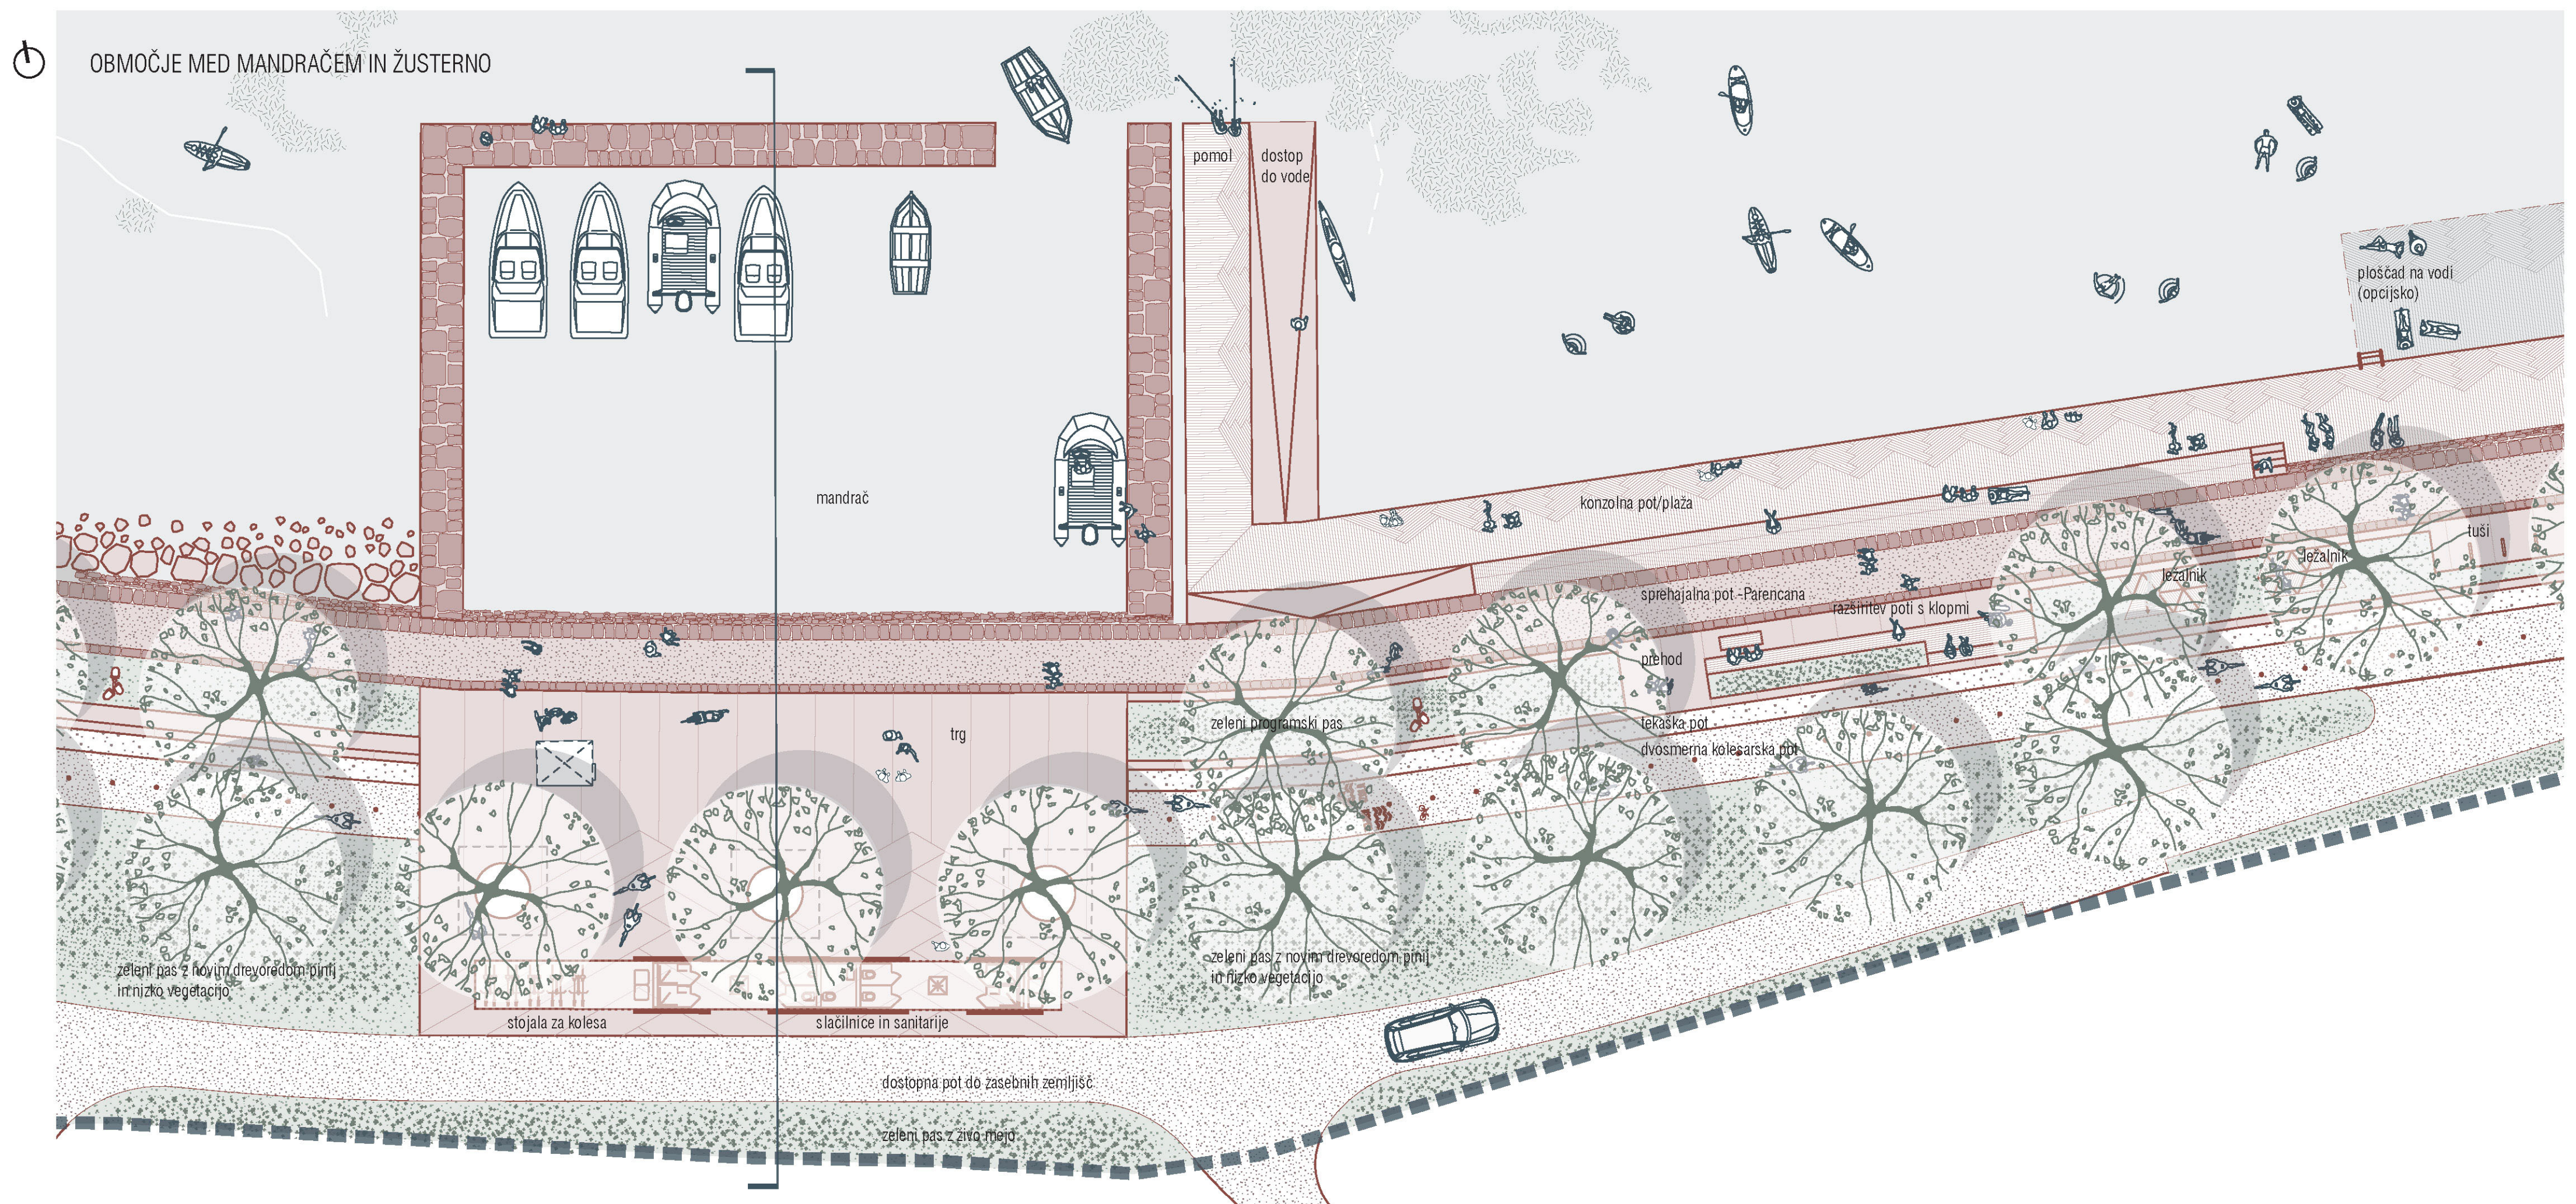

PROGRAMSKA SCHEMA

PROSTORSKI PRIKAZ OBMOČJE JADRANKE

PROMETNA ZASNOVA Z NAVEZAVAMI NA SOSEDNJA OBMOČJA

PROSTORSKI PRIKAZ OBMOČJE GRAPE

ZELENE POVRŠINE, OHRANJANJE NARAVE IN VARSTVO KULTURNE DEDIŠČINE

PROSTORSKI PRIKAZ OBMOČJA OD RUDE DO OBČINSKE MEJE

GOSTINSKI LOKAL JADRANKA

GOSTINSKI LOKAL GRAPA

PREREZ MED MANDRAČEM IN ŽUSTERNO - FAZA 1

PREREZ MED MANDRAČEM IN ŽUSTERNO - FAZA 2

PREREZ PRI MANDRAČU

PREREZ PRI KROŽNI CESTI

OBMOČJE POD KLIFOM

PREREZ NA OBMOČJU MED GRAPO IN KROŽNO CESTO 2

PREREZ NA OBMOČJU POD KLIFOM

PREREZ NA OBMOČJU RUDE POD KLIFOM

OBMOČJE MED GRAPO IN KROŽNO CESTO

OBMOČJE RUDE POD KLIFOM

PREREZ NA OBMOČJU MED GRAPO IN KROŽNO CESTO 1

OBMOČJE KAMPA JADRANKA

PREREZ NA OBMOČJU KAMPA JADRANKA