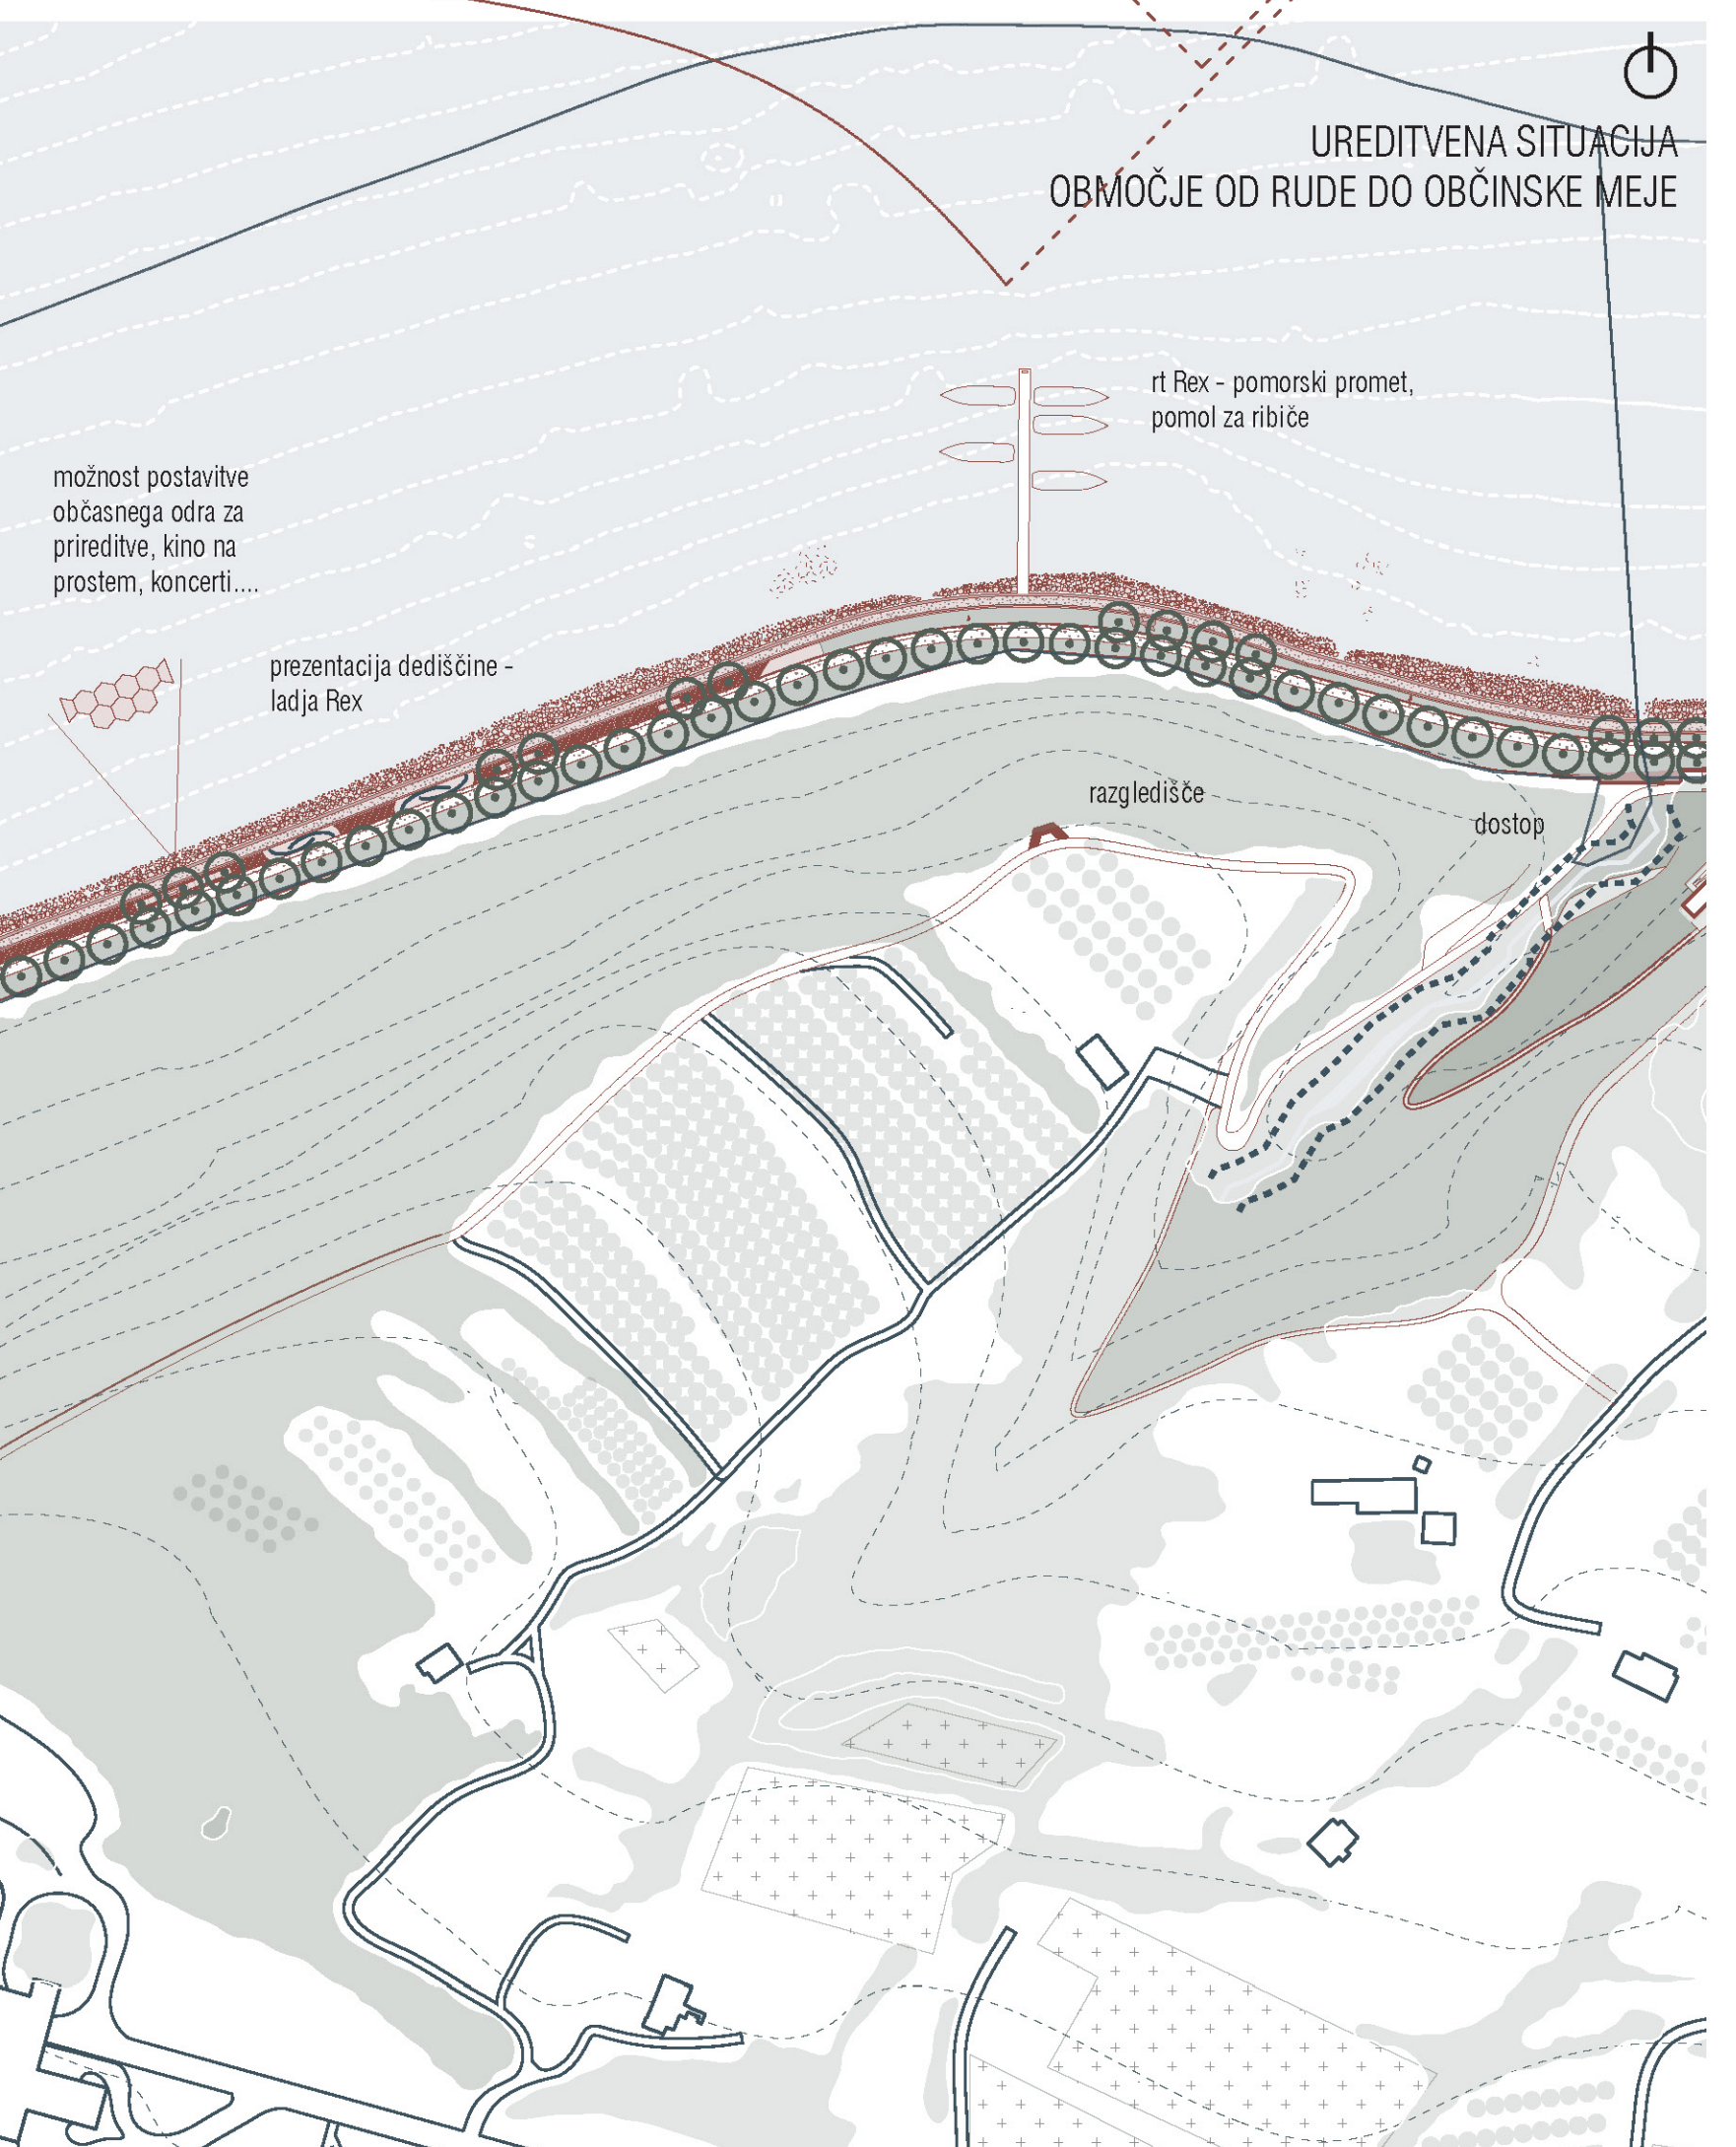

PROGRAMSKA SCHEMA

PROSTORSKI PRIKAZ OBMOČJE JADRANKE

PROMETNA ZASNOVA Z NAVEZAVAMI NA SOSEDNJA OBMOČJA

PROSTORSKI PRIKAZ OBMOČJE GRAPE

ZELENE POVRŠINE, OHRANJANJE NARAVE IN VARSTVO KULTURNE DEDIŠČINE

PROSTORSKI PRIKAZ OBMOČJA OD RUDE DO OBČINSKE MEJE

GOSTINSKI LOKAL JADRANKA

GOSTINSKI LOKAL GRAPA

PREREZ MED MANDRAČEM IN ŽUSTERNO - FAZA 1

PREREZ MED MANDRAČEM IN ŽUSTERNO - FAZA 2

PREREZ PRI MANDRAČU

PREREZ PRI KROŽNI CESTI

OBMOČJE POD KLIFOM

PREREZ NA OBMOČJU MED GRAPO IN KROŽNO CESTO 2