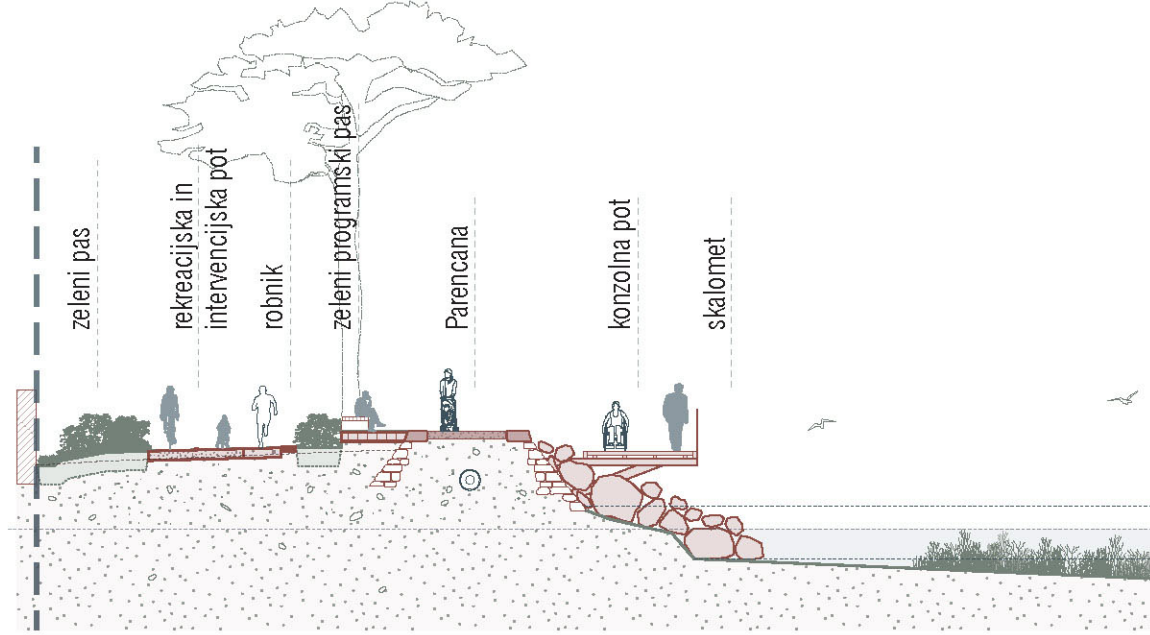

PROGRAMSKA SCHEMA

PROSTORSKI PRIKAZ OBMOČJE JADRANKE

PROMETNA ZASNOVA Z NAVEZAVAMI NA SOSEDNJA OBMOČJA

PROSTORSKI PRIKAZ OBMOČJE GRAPE

ZELENE POVRŠINE, OHRANJANJE NARAVE IN VARSTVO KULTURNE DEDIŠČINE

PROSTORSKI PRIKAZ OBMOČJA OD RUDE DO OBČINSKE MEJE

GOSTINSKI LOKAL JADRANKA

GOSTINSKI LOKAL GRAPA

PREREZ MED MANDRAČEM IN ŽUSTERNO - FAZA 1

PREREZ MED MANDRAČEM IN ŽUSTERNO - FAZA 2

PREREZ PRI MANDRAČU

PREREZ PRI KROŽNI CESTI

OBMOČJE POD KLIFOM

PREREZ NA OBMOČJU MED GRAPO IN KROŽNO CESTO 2

PREREZ NA OBMOČJU POD KLIFOM

PREREZ NA OBMOČJU RUDE POD KLIFOM

OBMOČJE MED GRAPO IN KROŽNO CESTO

OBMOČJE RUDE POD KLIFOM

PREREZ NA OBMOČJU MED GRAPO IN KROŽNO CESTO 1

OBMOČJE KAMPA JADRANKA

PREREZ NA OBMOČJU KAMPA JADRANKA