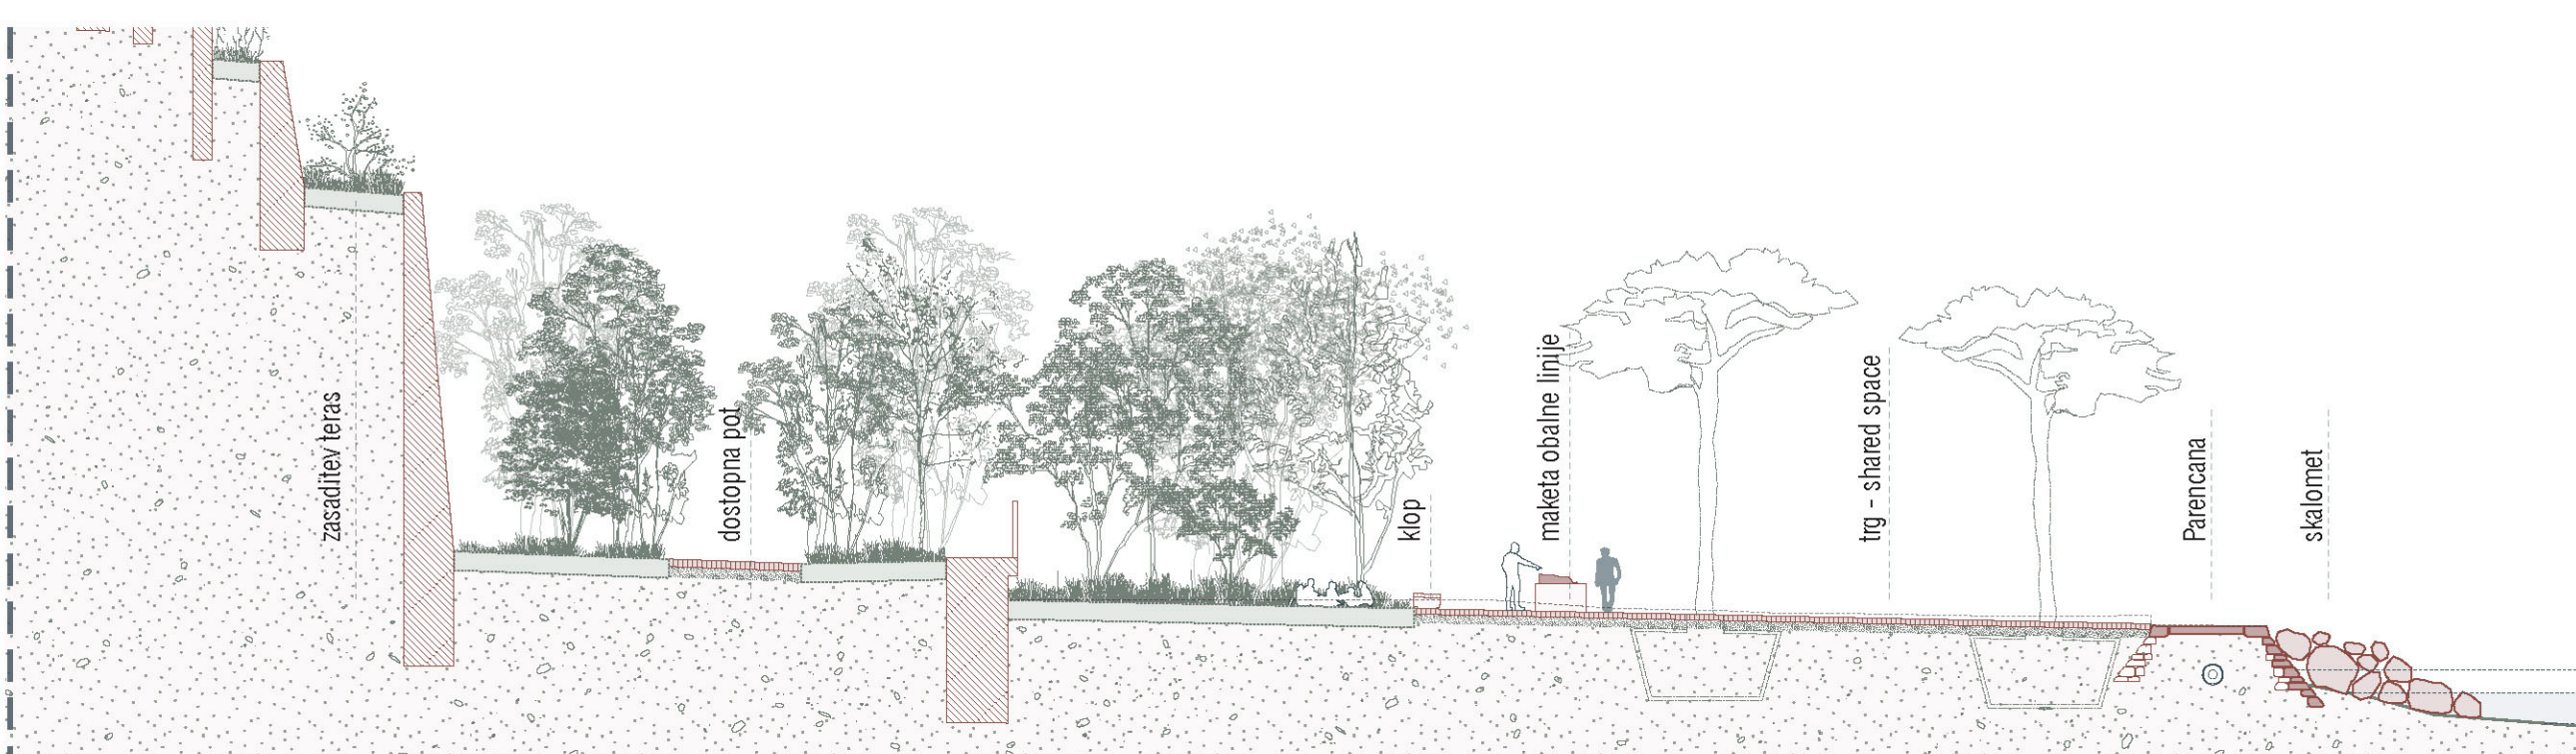

PROGRAMSKA SCHEMA

PROSTORSKI PRIKAZ OBMOČJE JADRANKE

PROMETNA ZASNOVA Z NAVEZAVAMI NA SOSEDNJA OBMOČJA

PROSTORSKI PRIKAZ OBMOČJE GRAPE

ZELENE POVRŠINE, OHRANJANJE NARAVE IN VARSTVO KULTURNE DEDIŠČINE

PROSTORSKI PRIKAZ OBMOČJA OD RUDE DO OBČINSKE MEJE

GOSTINSKI LOKAL JADRANKA

GOSTINSKI LOKAL GRAPA

PREREZ MED MANDRAČEM IN ŽUSTERNO - FAZA 1

PREREZ MED MANDRAČEM IN ŽUSTERNO - FAZA 2

PREREZ PRI MANDRAČU

PREREZ PRI KROŽNI CESTI

OBMOČJE POD KLIFOM

PREREZ NA OBMOČJU MED GRAPO IN KROŽNO CESTO 2

PREREZ NA OBMOČJU POD KLIFOM

PREREZ NA OBMOČJU RUDE POD KLIFOM

OBMOČJE MED GRAPO IN KROŽNO CESTO

OBMOČJE RUDE POD KLIFOM

PREREZ NA OBMOČJU MED GRAPO IN KROŽNO CESTO 1

OBMOČJE KAMPA JADRANKA

PREREZ NA OBMOČJU KAMPA JADRANKA