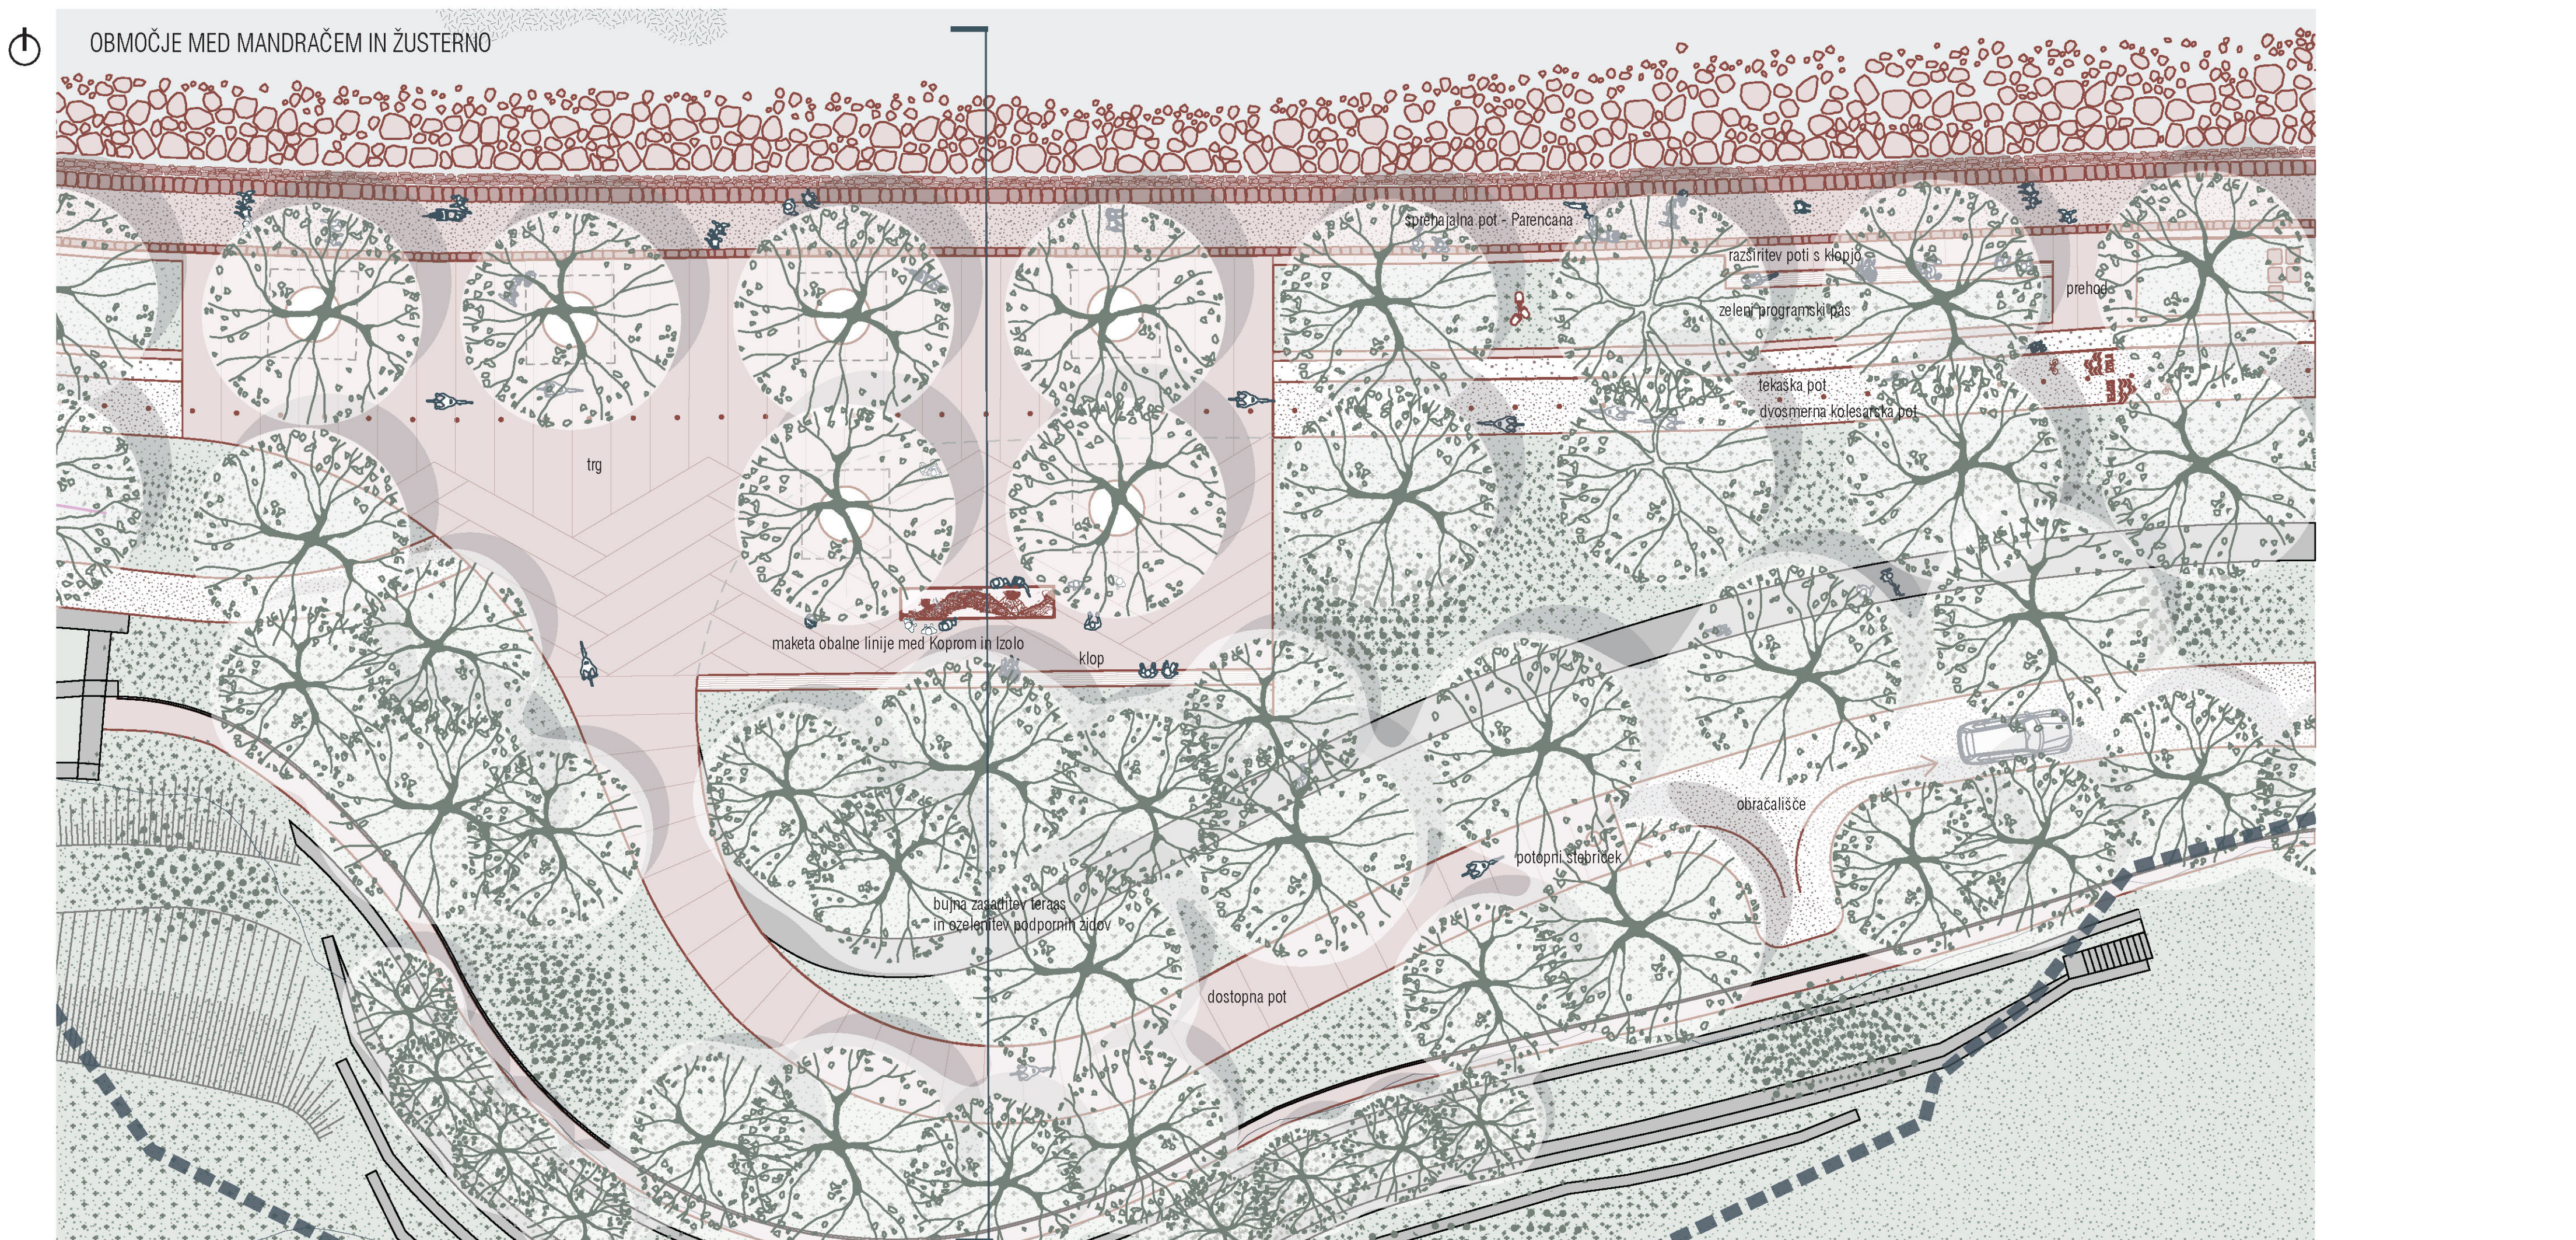

PROGRAMSKA SCHEMA

PROSTORSKI PRIKAZ OBMOČJE JADRANKE

PROMETNA ZASNOVA Z NAVEZAVAMI NA SOSEDNJA OBMOČJA

PROSTORSKI PRIKAZ OBMOČJE GRAPE

ZELENE POVRŠINE, OHRANJANJE NARAVE IN VARSTVO KULTURNE DEDIŠČINE

PROSTORSKI PRIKAZ OBMOČJA OD RUDE DO OBČINSKE MEJE

GOSTINSKI LOKAL JADRANKA

GOSTINSKI LOKAL GRAPA

PREREZ MED MANDRAČEM IN ŽUSTERNO - FAZA 1

PREREZ MED MANDRAČEM IN ŽUSTERNO - FAZA 2

PREREZ PRI MANDRAČU

PREREZ PRI KROŽNI CESTI

OBMOČJE POD KLIFOM

PREREZ NA OBMOČJU MED GRAPO IN KROŽNO CESTO 2

PREREZ NA OBMOČJU POD KLIFOM

PREREZ NA OBMOČJU RUDE POD KLIFOM

OBMOČJE MED GRAPO IN KROŽNO CESTO

OBMOČJE RUDE POD KLIFOM

PREREZ NA OBMOČJU MED GRAPO IN KROŽNO CESTO 1

OBMOČJE KAMPA JADRANKA

PREREZ NA OBMOČJU KAMPA JADRANKA