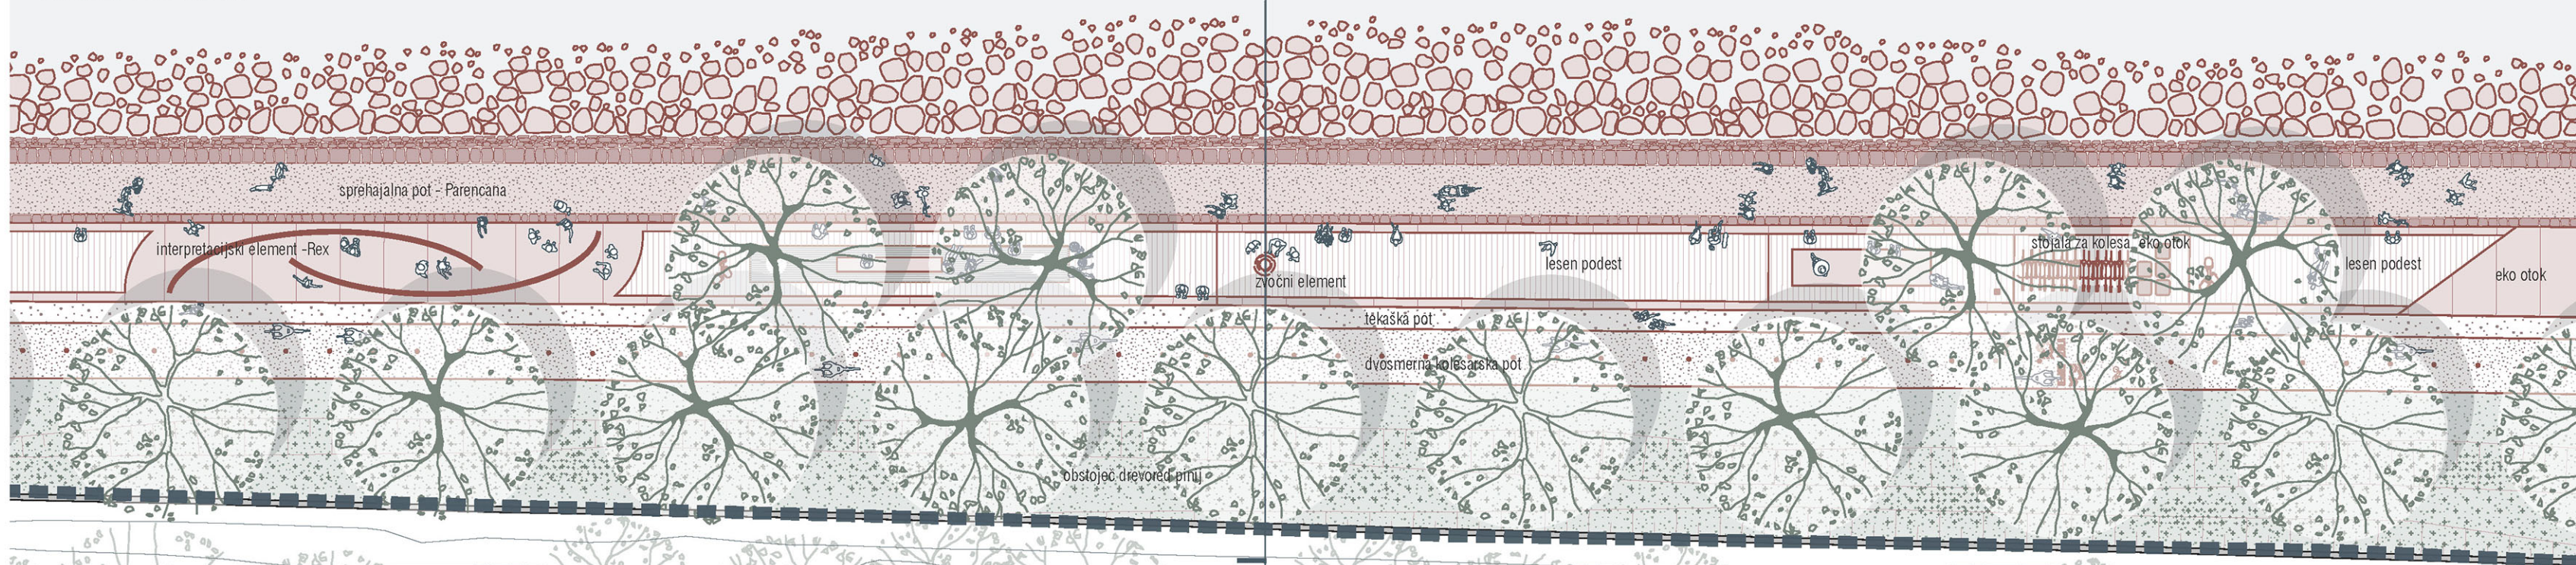

PROGRAMSKA SCHEMA

PROSTORSKI PRIKAZ OBMOČJE JADRANKE

PROMETNA ZASNOVA Z NAVEZAVAMI NA SOSEDNJA OBMOČJA

PROSTORSKI PRIKAZ OBMOČJE GRAPE

ZELENE POVRŠINE, OHRANJANJE NARAVE IN VARSTVO KULTURNE DEDIŠČINE

PROSTORSKI PRIKAZ OBMOČJA OD RUDE DO OBČINSKE MEJE

GOSTINSKI LOKAL JADRANKA

GOSTINSKI LOKAL GRAPA

PREREZ MED MANDRAČEM IN ŽUSTERNO - FAZA 1

PREREZ MED MANDRAČEM IN ŽUSTERNO - FAZA 2

PREREZ PRI MANDRAČU

PREREZ PRI KROŽNI CESTI

OBMOČJE POD KLIFOM

PREREZ NA OBMOČJU MED GRAPO IN KROŽNO CESTO 2

PREREZ NA OBMOČJU POD KLIFOM

PREREZ NA OBMOČJU RUDE POD KLIFOM

OBMOČJE MED GRAPO IN KROŽNO CESTO

OBMOČJE RUDE POD KLIFOM

PREREZ NA OBMOČJU MED GRAPO IN KROŽNO CESTO 1

OBMOČJE KAMPA JADRANKA

PREREZ NA OBMOČJU KAMPA JADRANKA