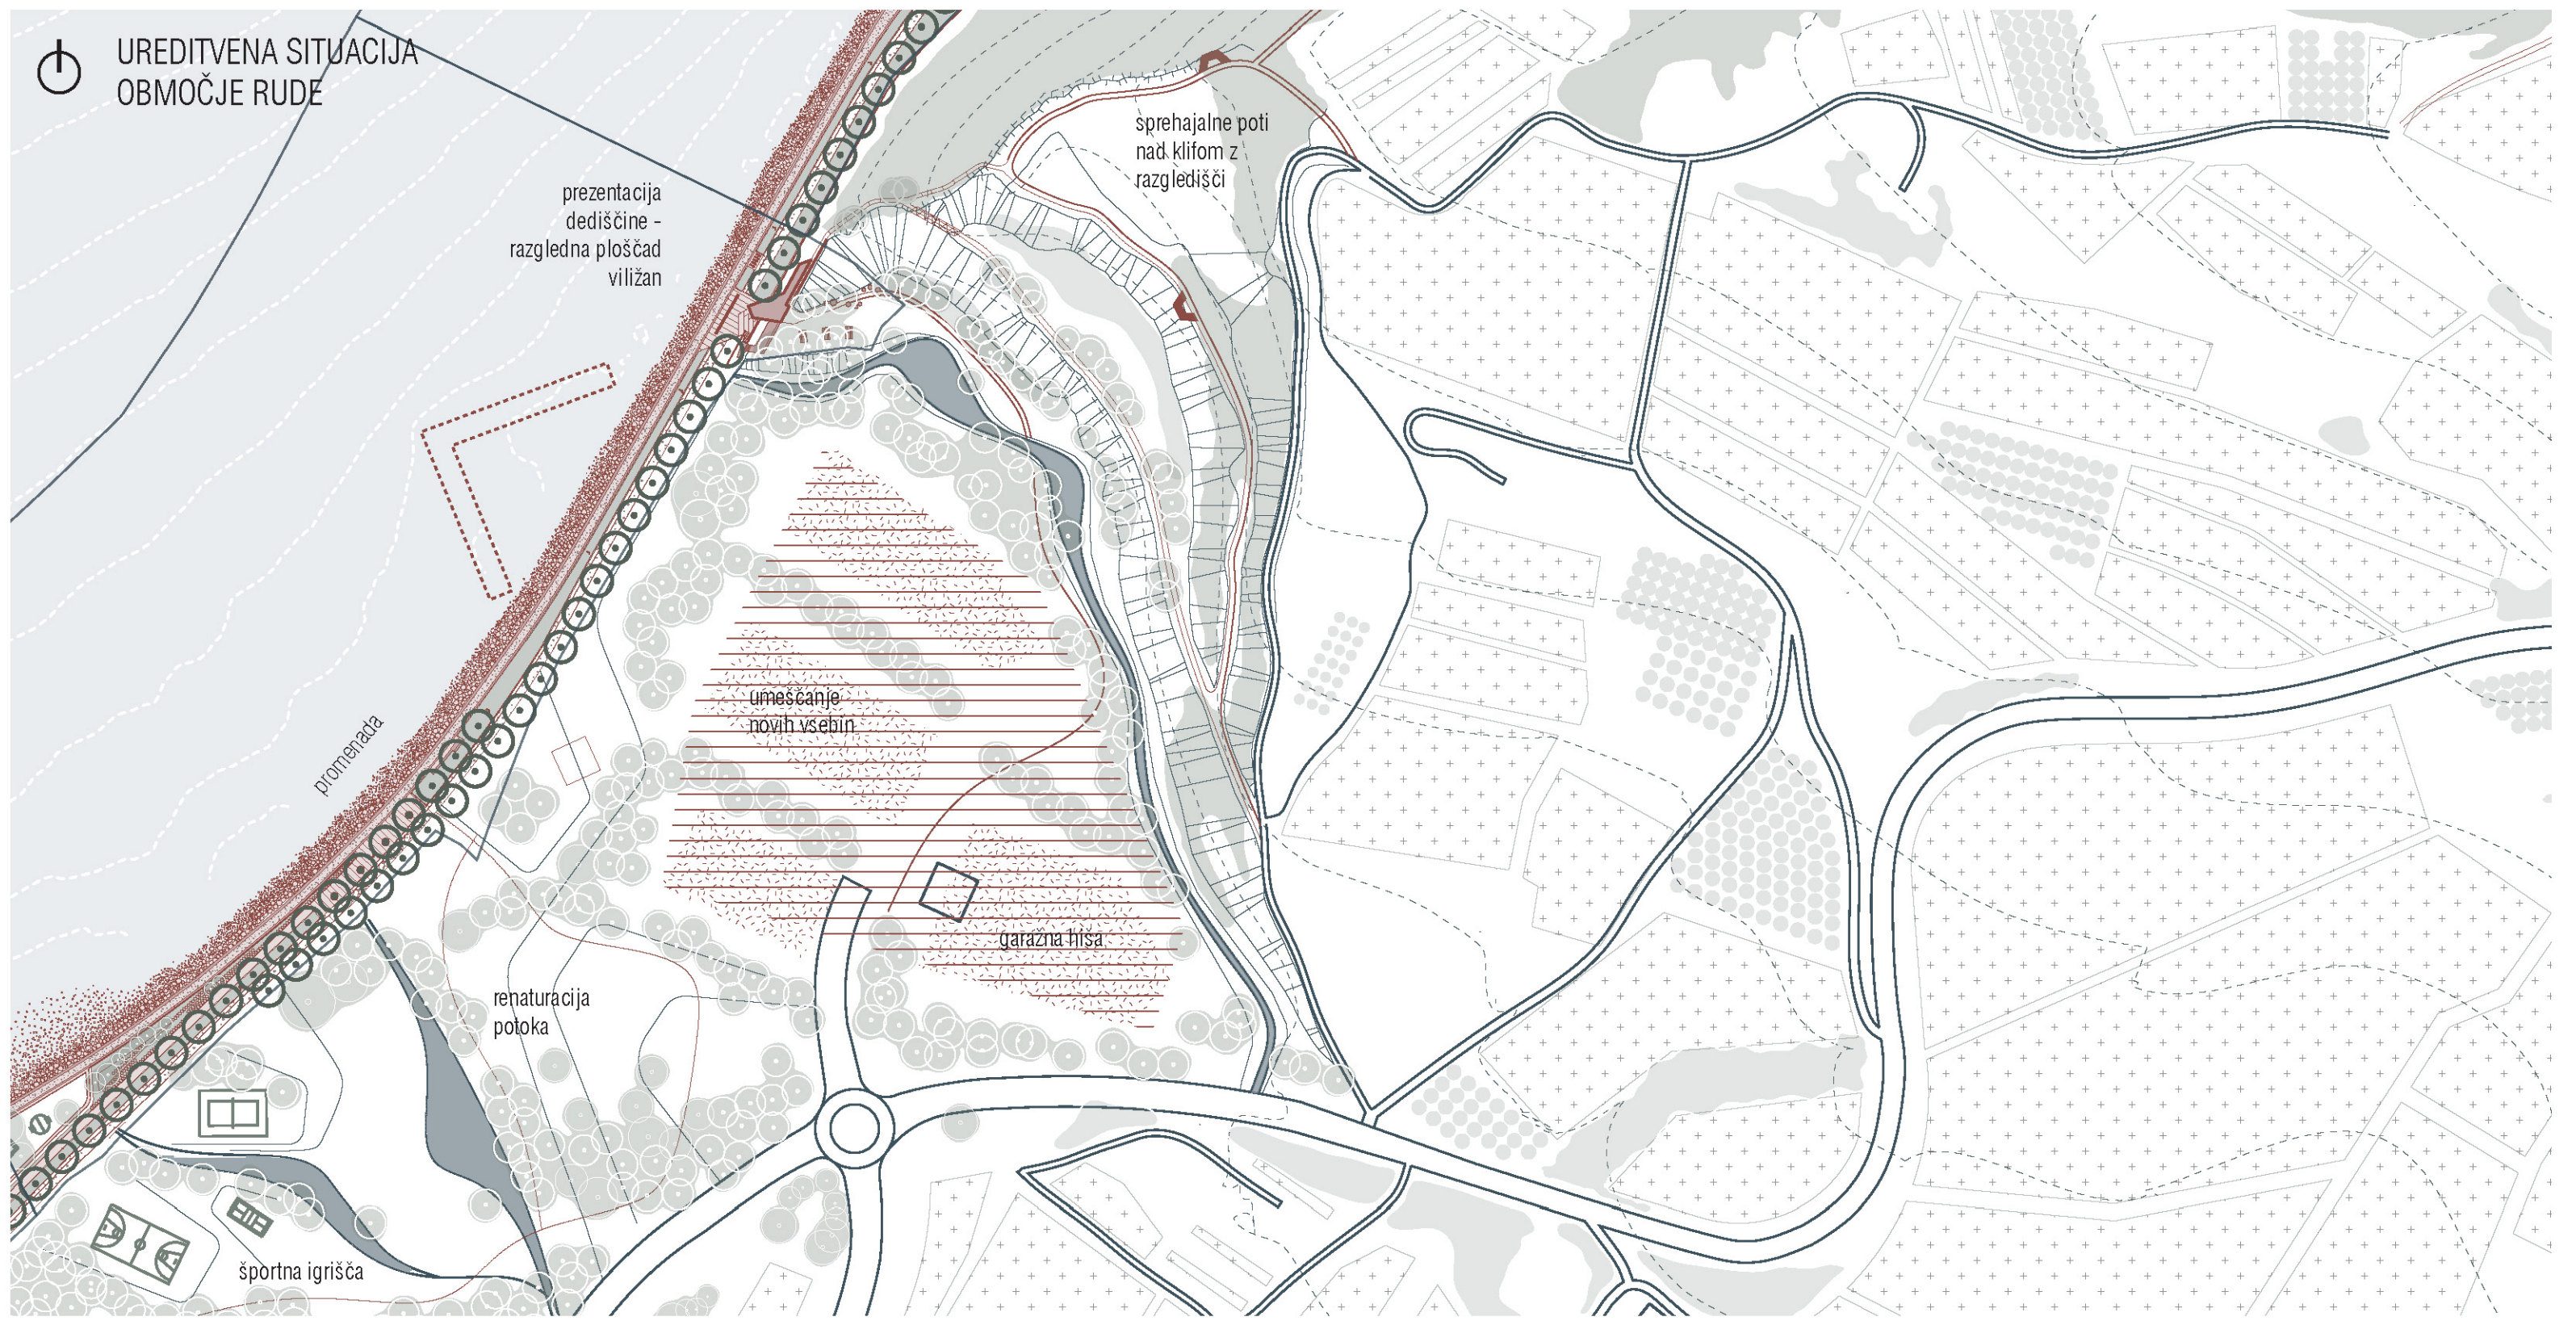

PROGRAMSKA SCHEMA

PROSTORSKI PRIKAZ OBMOČJE JADRANKE

PROMETNA ZASNOVA Z NAVEZAVAMI NA SOSEDNJA OBMOČJA

PROSTORSKI PRIKAZ OBMOČJE GRAPE

ZELENE POVRŠINE, OHRANJANJE NARAVE IN VARSTVO KULTURNE DEDIŠČINE

PROSTORSKI PRIKAZ OBMOČJA OD RUDE DO OBČINSKE MEJE

GOSTINSKI LOKAL JADRANKA

GOSTINSKI LOKAL GRAPA

PREREZ MED MANDRAČEM IN ŽUSTERNO - FAZA 1

PREREZ MED MANDRAČEM IN ŽUSTERNO - FAZA 2

PREREZ PRI MANDRAČU

PREREZ PRI KROŽNI CESTI

OBMOČJE POD KLIFOM

PREREZ NA OBMOČJU MED GRAPO IN KROŽNO CESTO 2