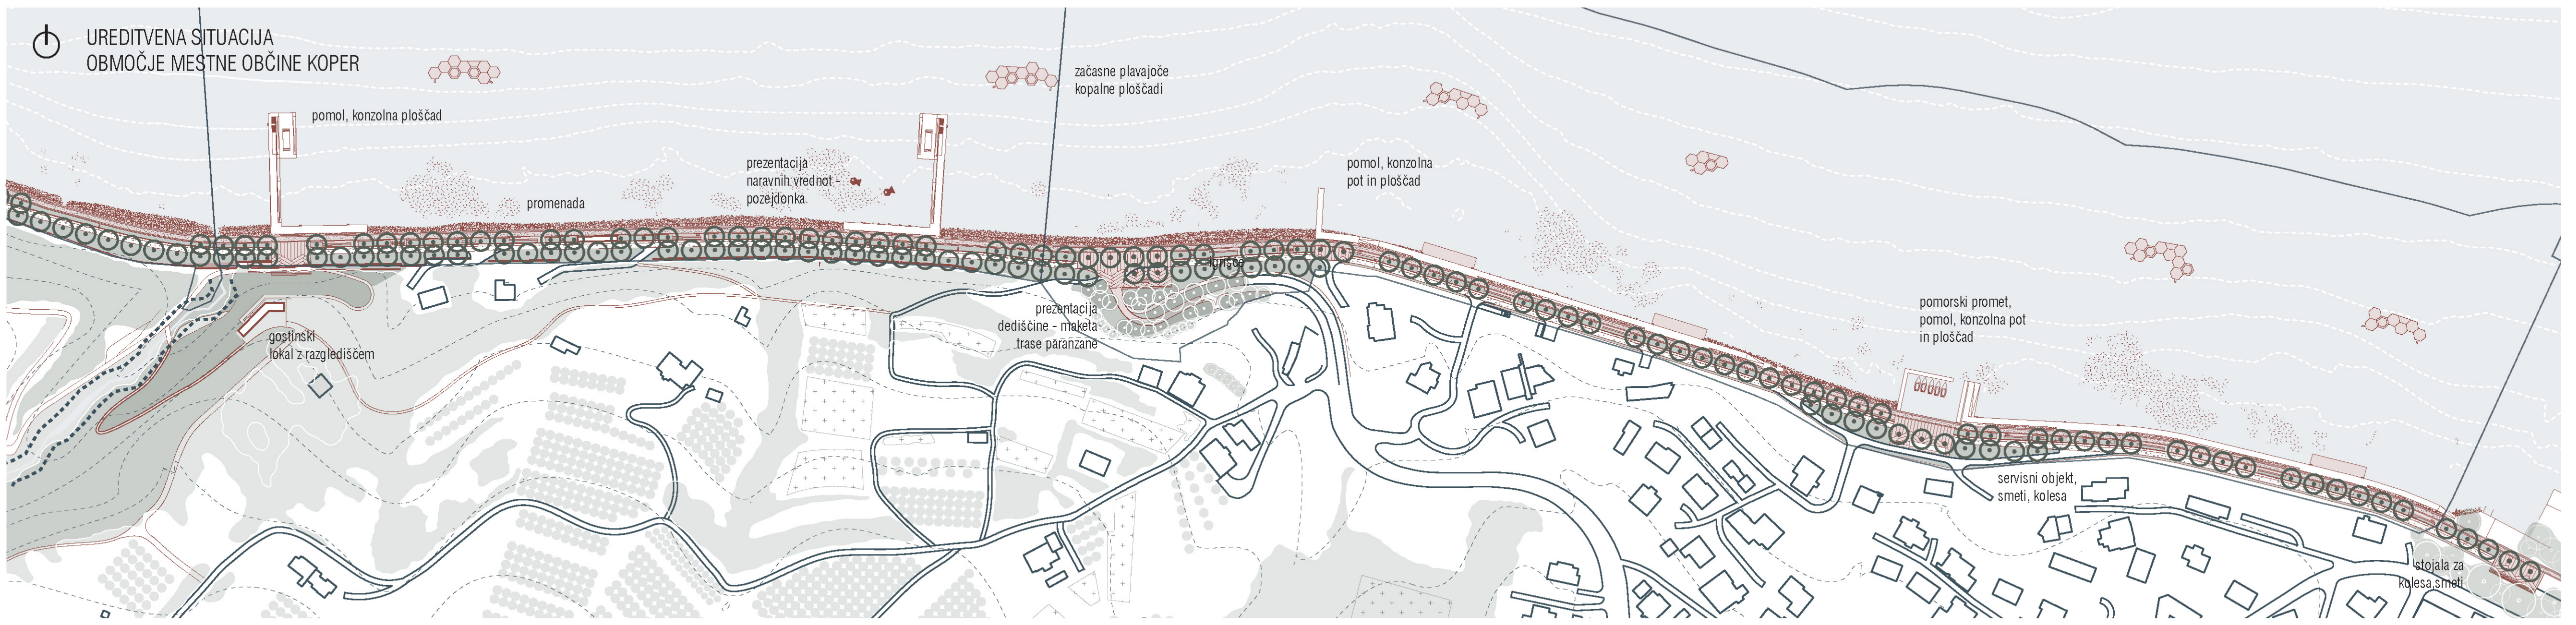

PROGRAMSKA SCHEMA

PROSTORSKI PRIKAZ OBMOČJE JADRANKE

PROMETNA ZASNOVA Z NAVEZAVAMI NA SOSEDNJA OBMOČJA

PROSTORSKI PRIKAZ OBMOČJE GRAPE

ZELENE POVRŠINE, OHRANJANJE NARAVE IN VARSTVO KULTURNE DEDIŠČINE

PROSTORSKI PRIKAZ OBMOČJA OD RUDE DO OBČINSKE MEJE

GOSTINSKI LOKAL JADRANKA

GOSTINSKI LOKAL GRAPA

PREREZ MED MANDRAČEM IN ŽUSTERNO - FAZA 1

PREREZ MED MANDRAČEM IN ŽUSTERNO - FAZA 2

PREREZ PRI MANDRAČU

PREREZ PRI KROŽNI CESTI

OBMOČJE POD KLIFOM

PREREZ NA OBMOČJU MED GRAPO IN KROŽNO CESTO 2