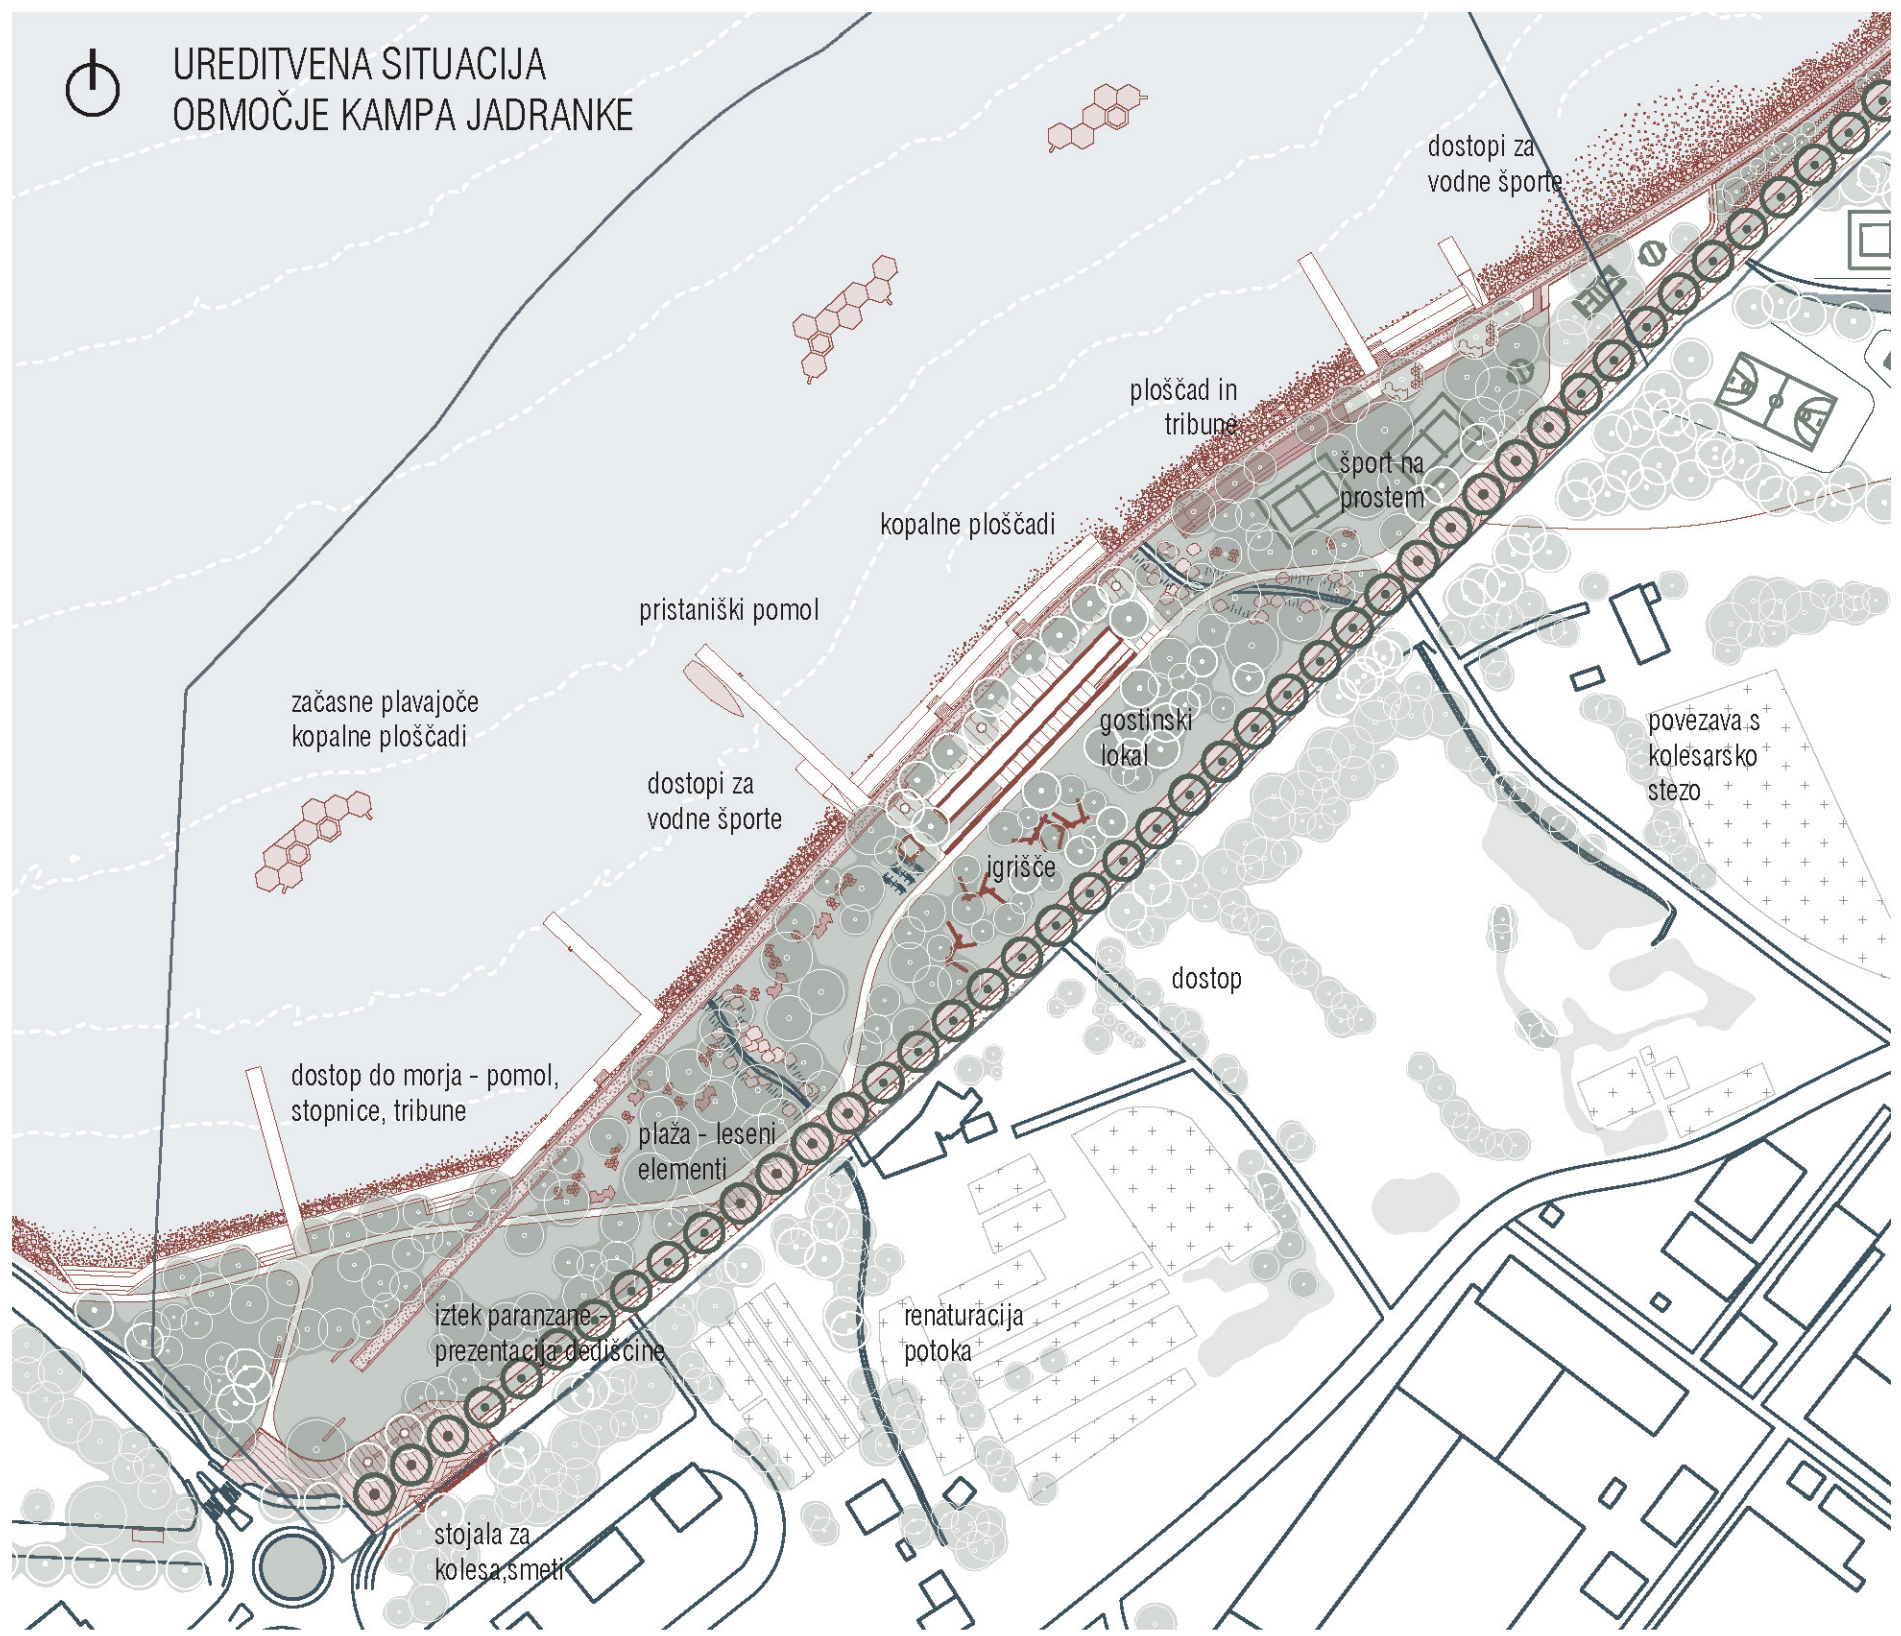

PROGRAMSKA SCHEMA

PROSTORSKI PRIKAZ OBMOČJE JADRANKE

PROMETNA ZASNOVA Z NAVEZAVAMI NA SOSEDNJA OBMOČJA

PROSTORSKI PRIKAZ OBMOČJE GRAPE

ZELENE POVRŠINE, OHRANJANJE NARAVE IN VARSTVO KULTURNE DEDIŠČINE

PROSTORSKI PRIKAZ OBMOČJA OD RUDE DO OBČINSKE MEJE

GOSTINSKI LOKAL JADRANKA

GOSTINSKI LOKAL GRAPA

PREREZ MED MANDRAČEM IN ŽUSTERNO - FAZA 1

PREREZ MED MANDRAČEM IN ŽUSTERNO - FAZA 2

PREREZ PRI MANDRAČU

PREREZ PRI KROŽNI CESTI

OBMOČJE POD KLIFOM

PREREZ NA OBMOČJU MED GRAPO IN KROŽNO CESTO 2

PREREZ NA OBMOČJU POD KLIFOM

PREREZ NA OBMOČJU RUDE POD KLIFOM

OBMOČJE MED GRAPO IN KROŽNO CESTO

OBMOČJE RUDE POD KLIFOM

PREREZ NA OBMOČJU MED GRAPO IN KROŽNO CESTO 1

OBMOČJE KAMPA JADRANKA

PREREZ NA OBMOČJU KAMPA JADRANKA