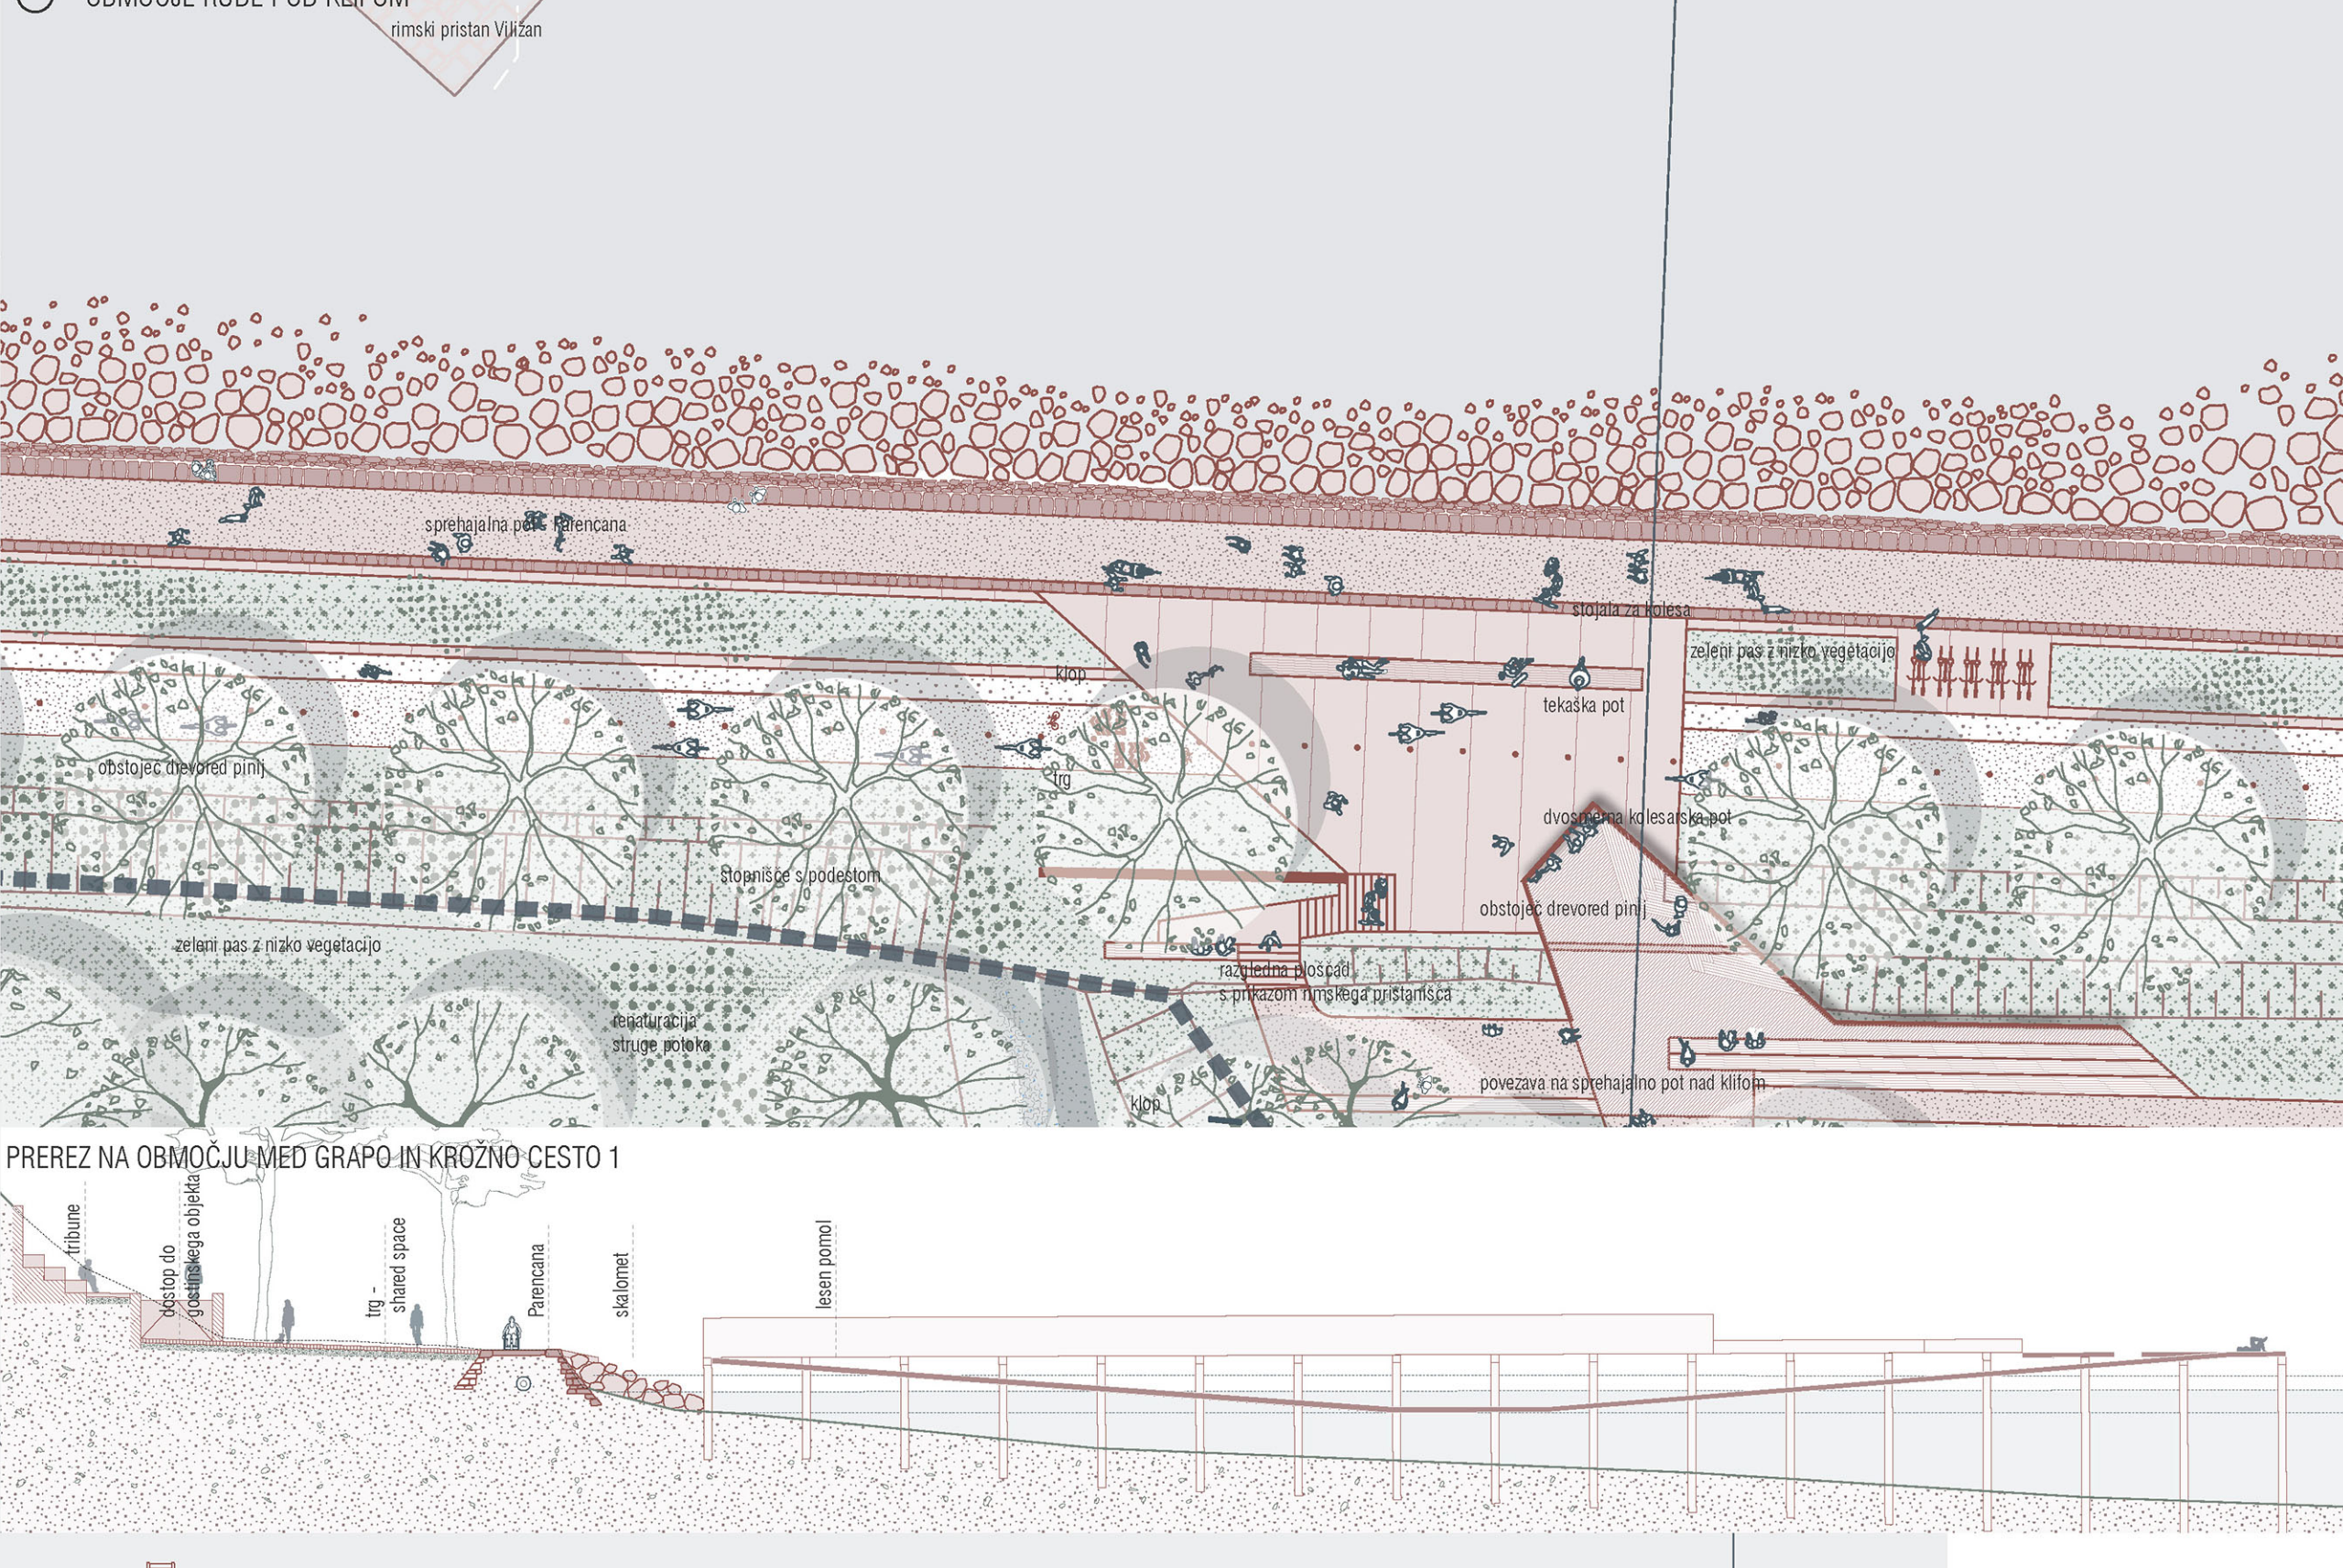

PROGRAMSKA SCHEMA

PROSTORSKI PRIKAZ OBMOČJE JADRANKE

PROMETNA ZASNOVA Z NAVEZAVAMI NA SOSEDNJA OBMOČJA

PROSTORSKI PRIKAZ OBMOČJE GRAPE

ZELENE POVRŠINE, OHRANJANJE NARAVE IN VARSTVO KULTURNE DEDIŠČINE

PROSTORSKI PRIKAZ OBMOČJA OD RUDE DO OBČINSKE MEJE

GOSTINSKI LOKAL JADRANKA

GOSTINSKI LOKAL GRAPA

PREREZ MED MANDRAČEM IN ŽUSTERNO - FAZA 1

PREREZ MED MANDRAČEM IN ŽUSTERNO - FAZA 2

PREREZ PRI MANDRAČU

PREREZ PRI KROŽNI CESTI

OBMOČJE POD KLIFOM

PREREZ NA OBMOČJU MED GRAPO IN KROŽNO CESTO 2

PREREZ NA OBMOČJU POD KLIFOM

PREREZ NA OBMOČJU RUDE POD KLIFOM

OBMOČJE MED GRAPO IN KROŽNO CESTO

OBMOČJE RUDE POD KLIFOM

PREREZ NA OBMOČJU MED GRAPO IN KROŽNO CESTO 1

OBMOČJE KAMPA JADRANKA

PREREZ NA OBMOČJU KAMPA JADRANKA