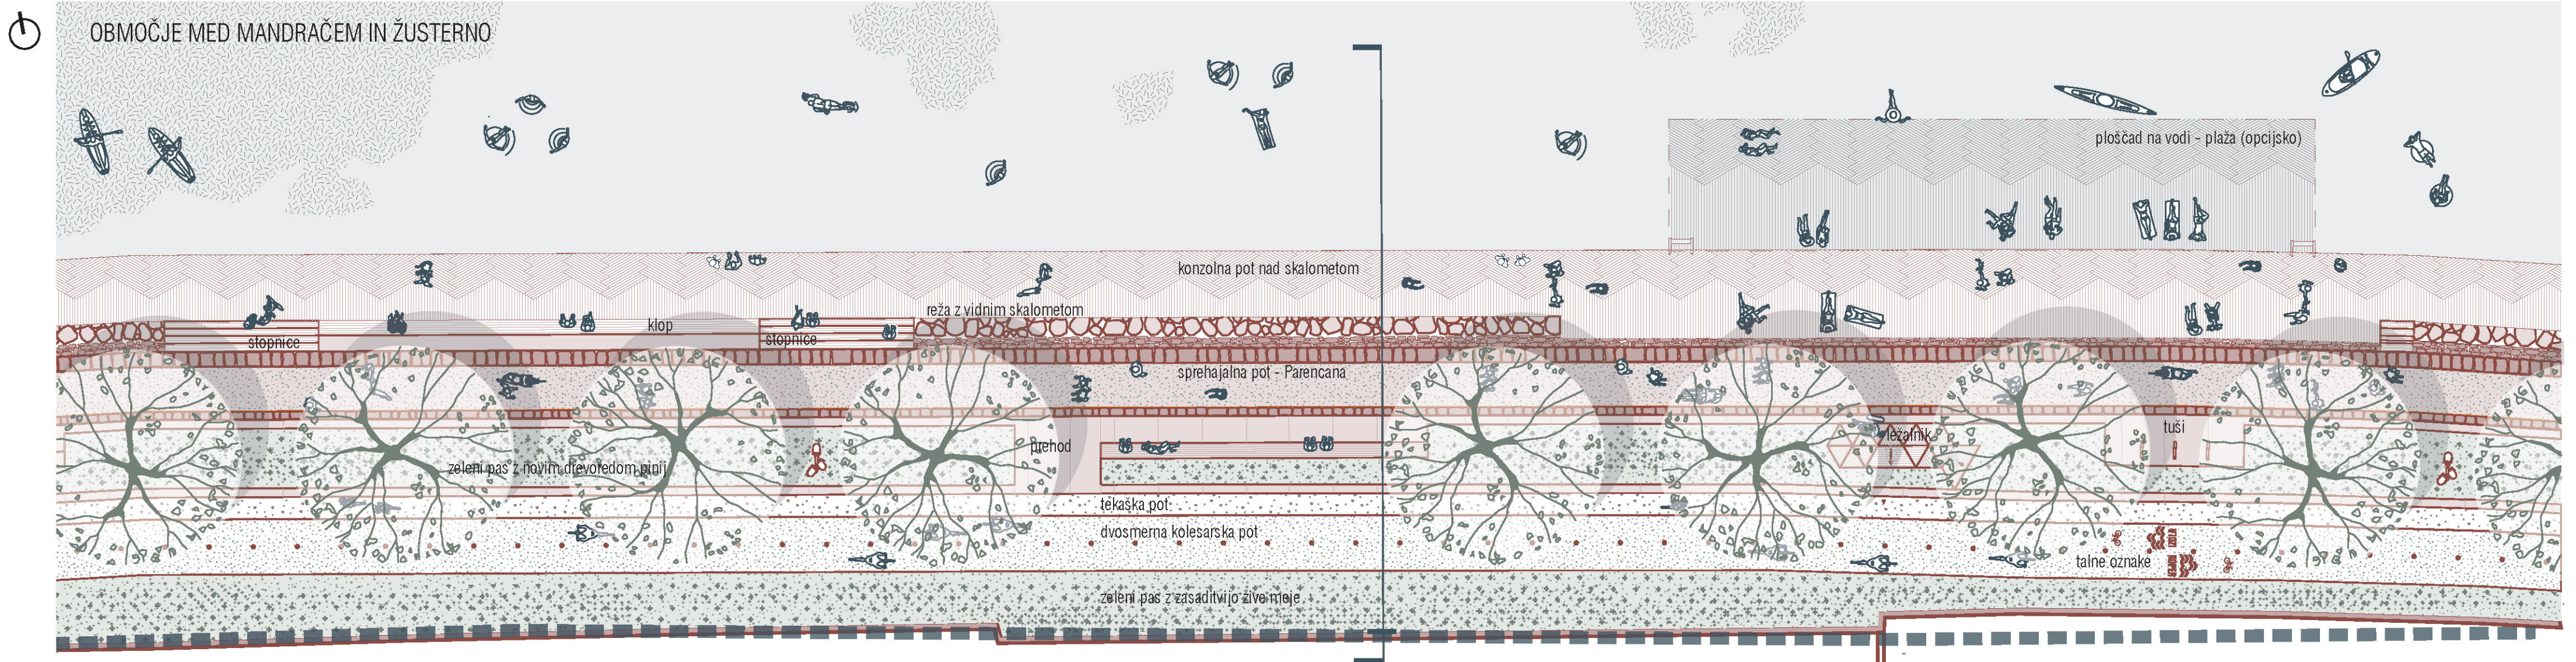

LEGENDA:

- |  |   |  |  |   |   |  |  |   |
|--|---|--|--|---|---|--|--|---|
| <ul style="list-style-type: none"> <li>----- območje urejanja</li> <li>morje</li> <li>pomoli</li> <li>obstoječi objekti</li> <li>novi objekti / program</li> </ul> | <ul style="list-style-type: none"> <li>obstoječe zelene površine</li> <li>nove zelene površine</li> <li>predvidena območja za nove vsebine</li> <li>kopalne ploščadi</li> </ul> | <ul style="list-style-type: none"> <li>sprehajalna pot - Parenzana</li> <li>kolesarska pot</li> <li>sprehajalne poti</li> <li>cesta</li> <li>obstoječi dreved pinij</li> <li>nova zasaditev pinij</li> </ul> | <ul style="list-style-type: none"> <li>obstoječa drevesa</li> <li>nova drevesa</li> <li>podmorski travniki pozejdonke</li> </ul> | <ul style="list-style-type: none"> <li>kolesarska pot</li> <li>tekaška pot</li> <li>plavanje</li> <li>dostop za vodne športe</li> <li>začasno shranjevanje v sezoni</li> <li>ribolov</li> </ul> | <ul style="list-style-type: none"> <li>WC</li> <li>tuši</li> <li>razgledišče</li> <li>interpretacijski element</li> <li>interpretacijski element Rex</li> <li>trasa Paranzane - maketa</li> </ul> | <ul style="list-style-type: none"> <li>sprehajalne poti v zaledju</li> <li>športna igrišča</li> <li>plaža</li> <li>park</li> </ul> | <ul style="list-style-type: none"> <li>kolesarnica</li> <li>stojala za kolesa</li> <li>potniški promet</li> <li>parkirna hiša</li> <li>motorni promet</li> </ul> | <ul style="list-style-type: none"> <li>kulturna dediščina</li> <li>naravne vrednote</li> <li>renaturacija vodotoka</li> <li>pot nad klifom</li> <li>dreved</li> </ul> |
|--|---|--|--|---|---|--|--|---|

GOSTINSKI LOKAL JADRANKA

GOSTINSKI LOKAL GRAPA

PREREZ MED MANDRAČEM IN ŽUSTERNO - FAZA 1

PREREZ MED MANDRAČEM IN ŽUSTERNO - FAZA 2

PREREZ PRI MANDRAČU

PREREZ PRI KROŽNI CESTI

OBMOČJE POD KLIFOM

PREREZ NA OBMOČJU MED GRAPO IN KROŽNO CESTO 2