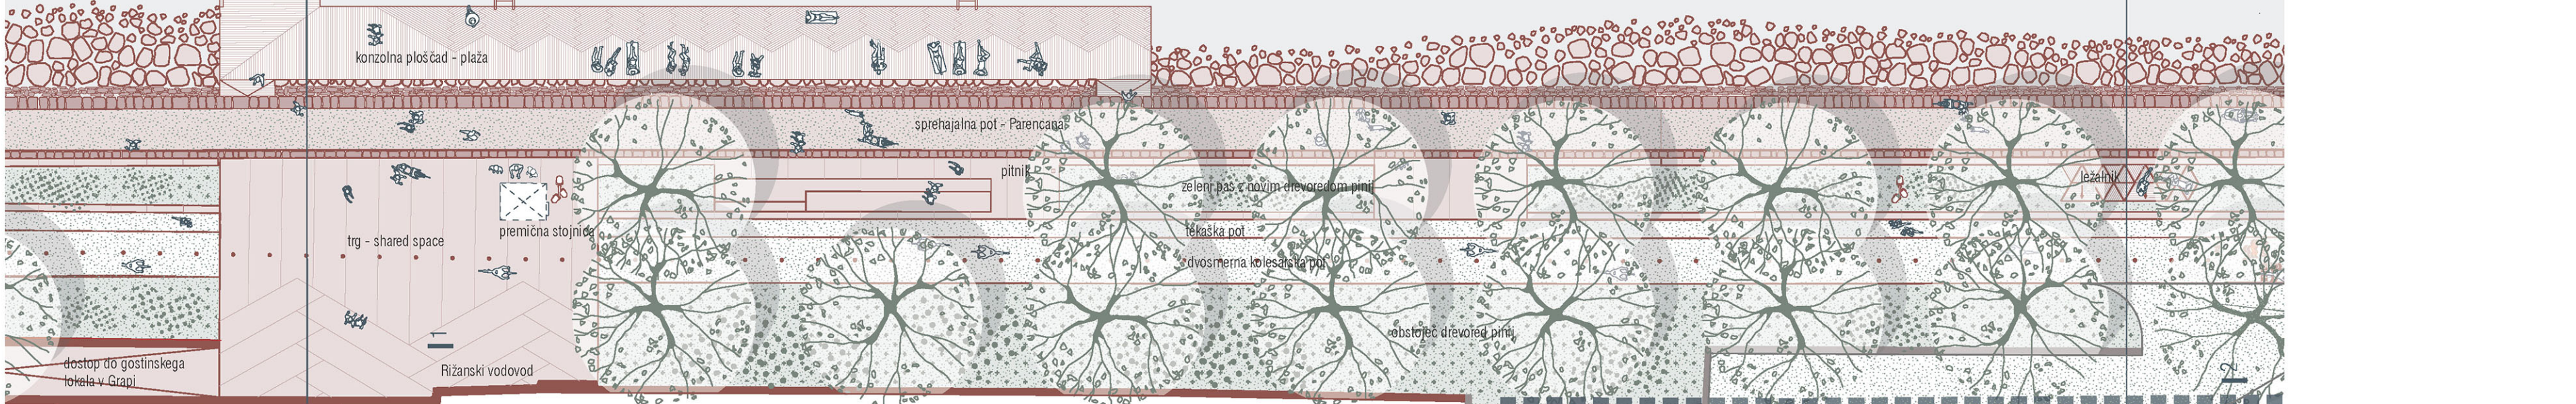

OBMOČJE POD KLIFOM

OBMOČJE MED GRAPO IN KROŽNO CESTO

OBMOČJE RUDE POD KLIFOM

PREREZ NA OBMOČJU MED GRAPO IN KROŽNO CESTO 1

OBMOČJE KAMPA JADRANKA