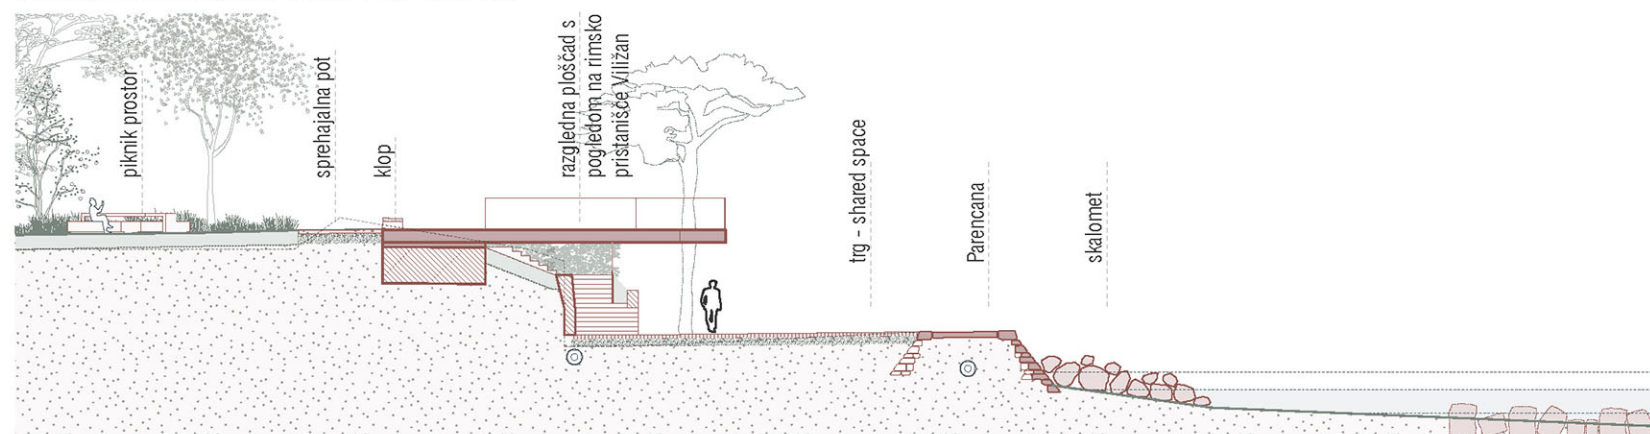

PREREZ NA OBMOČJU RUDE POD KLIFOM