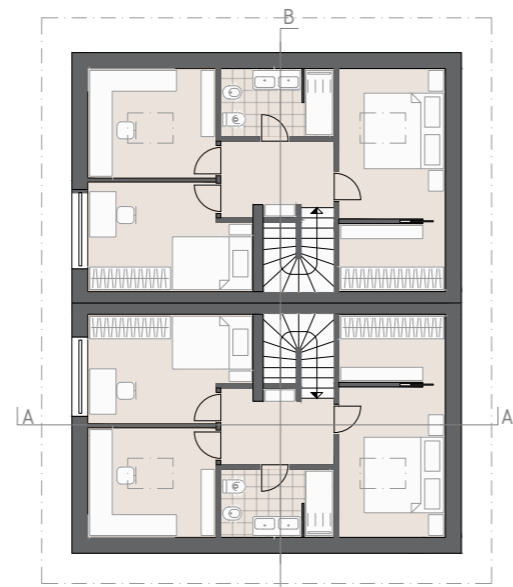

FASADA JUG M 1:200

FASADA SEVER M 1:200

FASADA ZAHOD M 1:200

ENOSTANOVANJSKA GRADNJA - 4+ ČLANSKA DRUŽINA - SAVINJSKA REGIJA

DVOSTANOVANJSKA GRADNJA - 3+2 ČLANSKA DRUŽINA - SAVINJSKA REGIJA

TLORIS PRITLIČJA M 1:200