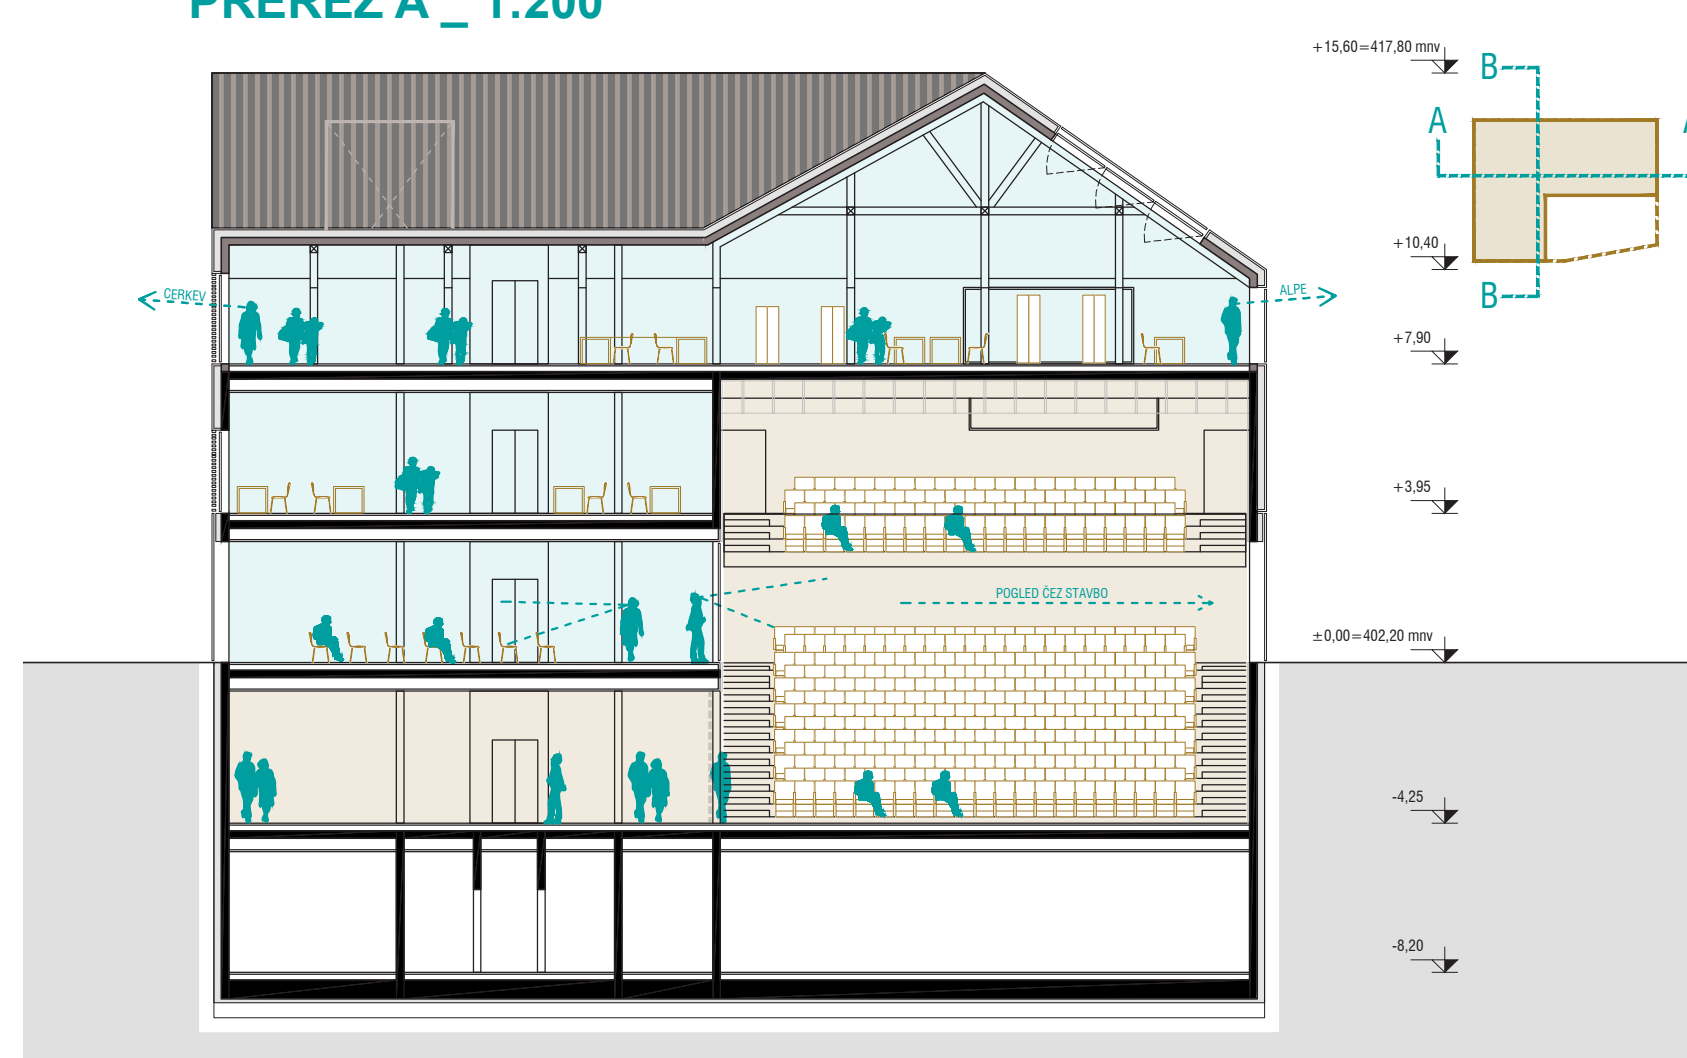

PROGRAMI LAHKO DELUJEJO POPOLNOMA SAMOSTOJNO IN SE ISTOČASNO MEDSEBOJNO VIZUALNO POVEZUJEJO NA POTI UPORABNIKA.

PRITLIČJE 0 _ 1:200

KLET -2 _ 1:200

SEVERNA FASADA _ 1:200

NADSTROPJE 1 _ 1:200

KLET -1 _ AVLA + DVORANA _ 1:200

VZHODNA FASADA _ 1:200

ZAHODNA FASADA _ 1:200

VHODNA AVLA KNJIŽNICE IN DVORANA.

MANSARDA 2 _ 1:200

KLET -1 _ MAXI DVORANA _ 1:200

PREREZ A _ 1:200

ODPRT TLORIS KNJIŽNICE OMOGOČA RAZLIČNE TRANSFORMACIJE.

PREREZ B _ 1:200

TRANSFORMACIJA AVLE IN DVORANE V MAXI DVORANO