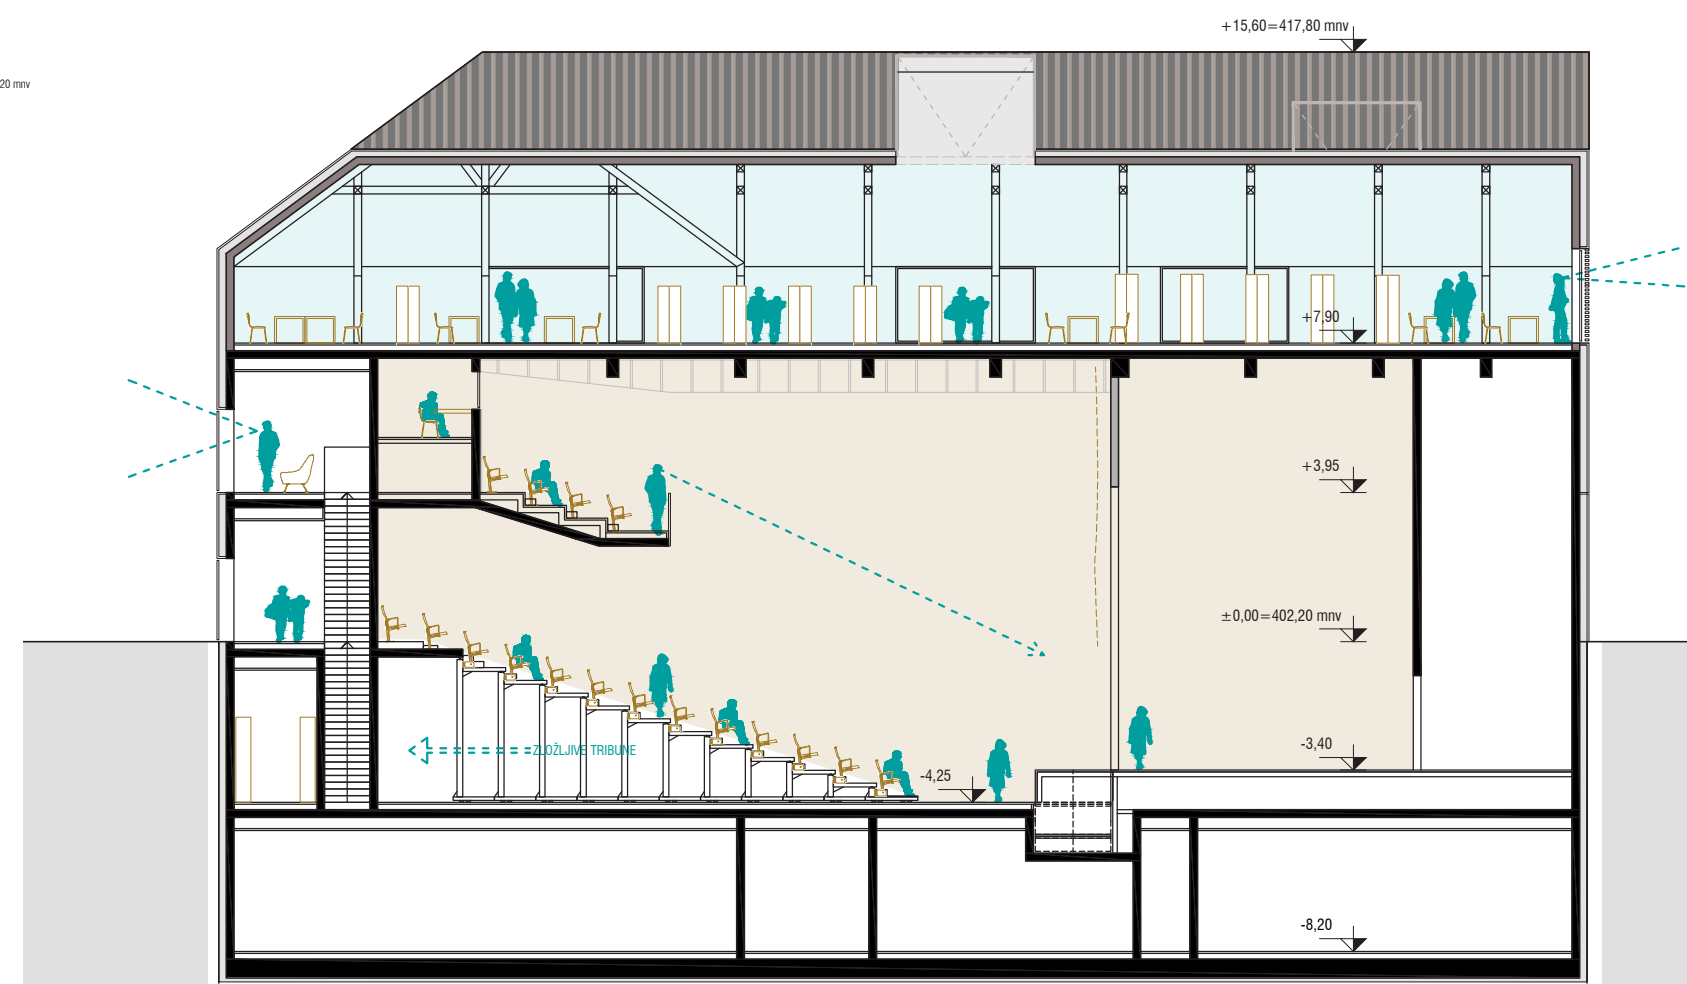

PROGRAMI LAHKO DELUJEJO POPOLNOMA SAMOSTOJNO IN SE ISTOČASNO MEDSEBOJNO VIZUALNO POVEZUJEJO NA POTI UPORABNIKA.

PRITLIČJE 0 _ 1:200

KLET -2 _ 1:200

SEVERNA FASADA _ 1:200

NADSTROPJE 1 _ 1:200

KLET -1 _ AVLA + DVORANA _ 1:200

VZHODNA FASADA _ 1:200

ZAHODNA FASADA _ 1:200

VHODNA AVLA KNJIŽNICE IN DVORANA.

MANSARDA 2 _ 1:200

KLET -1 _ MAXI DVORANA _ 1:200

PREREZ A _ 1:200

ODPRT TLORIS KNJIŽNICE OMOGOČA RAZLIČNE TRANSFORMACIJE.

PREREZ B _ 1:200

TRANSFORMACIJA AVLE IN DVORANE V MAXI DVORANO