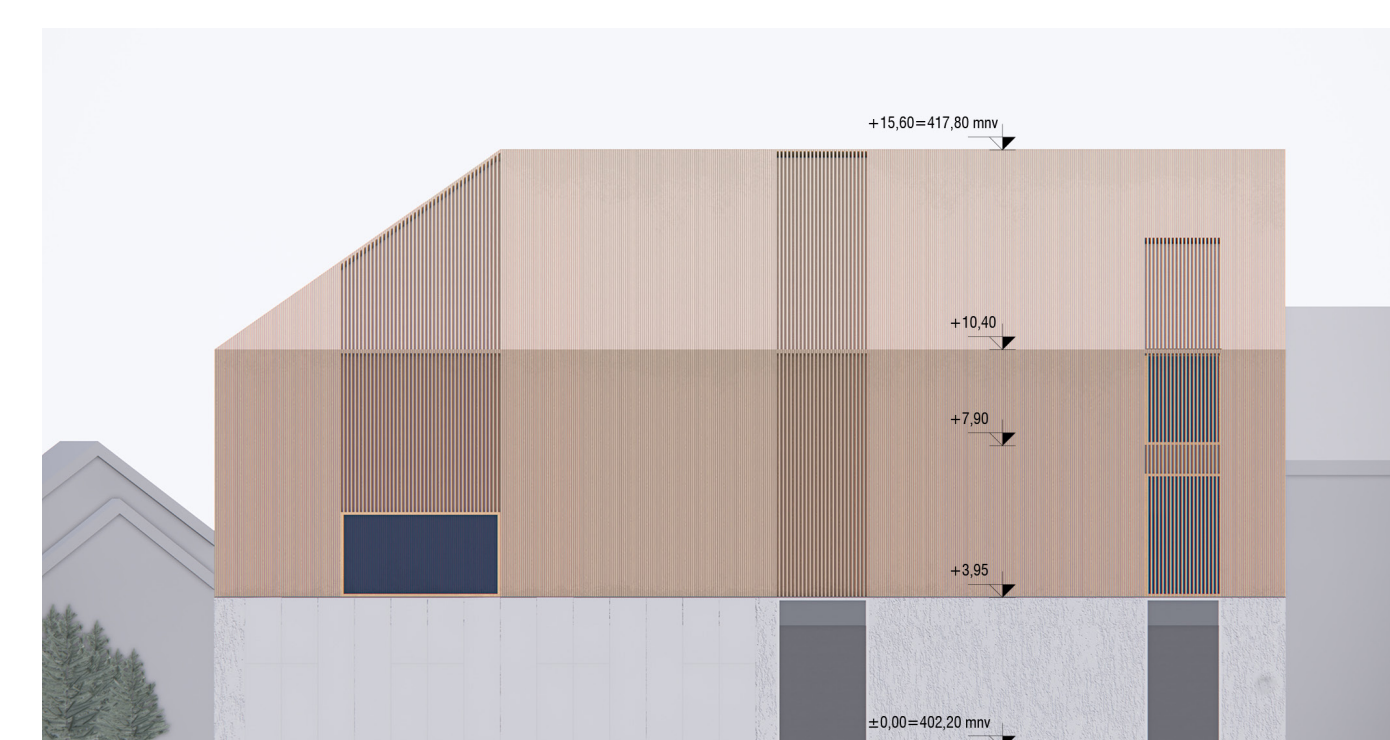

PROGRAMI LAHKO DELUJEJO POPOLNOMA SAMOSTOJNO IN SE ISTOČASNO MEDSEBOJNO VIZUALNO POVEZUJEJO NA POTI UPORABNIKA.

PRITLIČJE 0 _ 1:200

KLET -2 _ 1:200

SEVERNA FASADA _ 1:200

NADSTROPJE 1 _ 1:200

KLET -1 _ AVLA + DVORANA _ 1:200

VZHODNA FASADA _ 1:200

ZAHODNA FASADA _ 1:200

VHODNA AVLA KNJIŽNICE IN DVORANA.

MANSARDA 2 _ 1:200

KLET -1 _ MAXI DVORANA _ 1:200

PREREZ A _ 1:200

ODPRT TLORIS KNJIŽNICE OMOGOČA RAZLIČNE TRANSFORMACIJE.

PREREZ B _ 1:200

TRANSFORMACIJA AVLE IN DVORANE V MAXI DVORANO