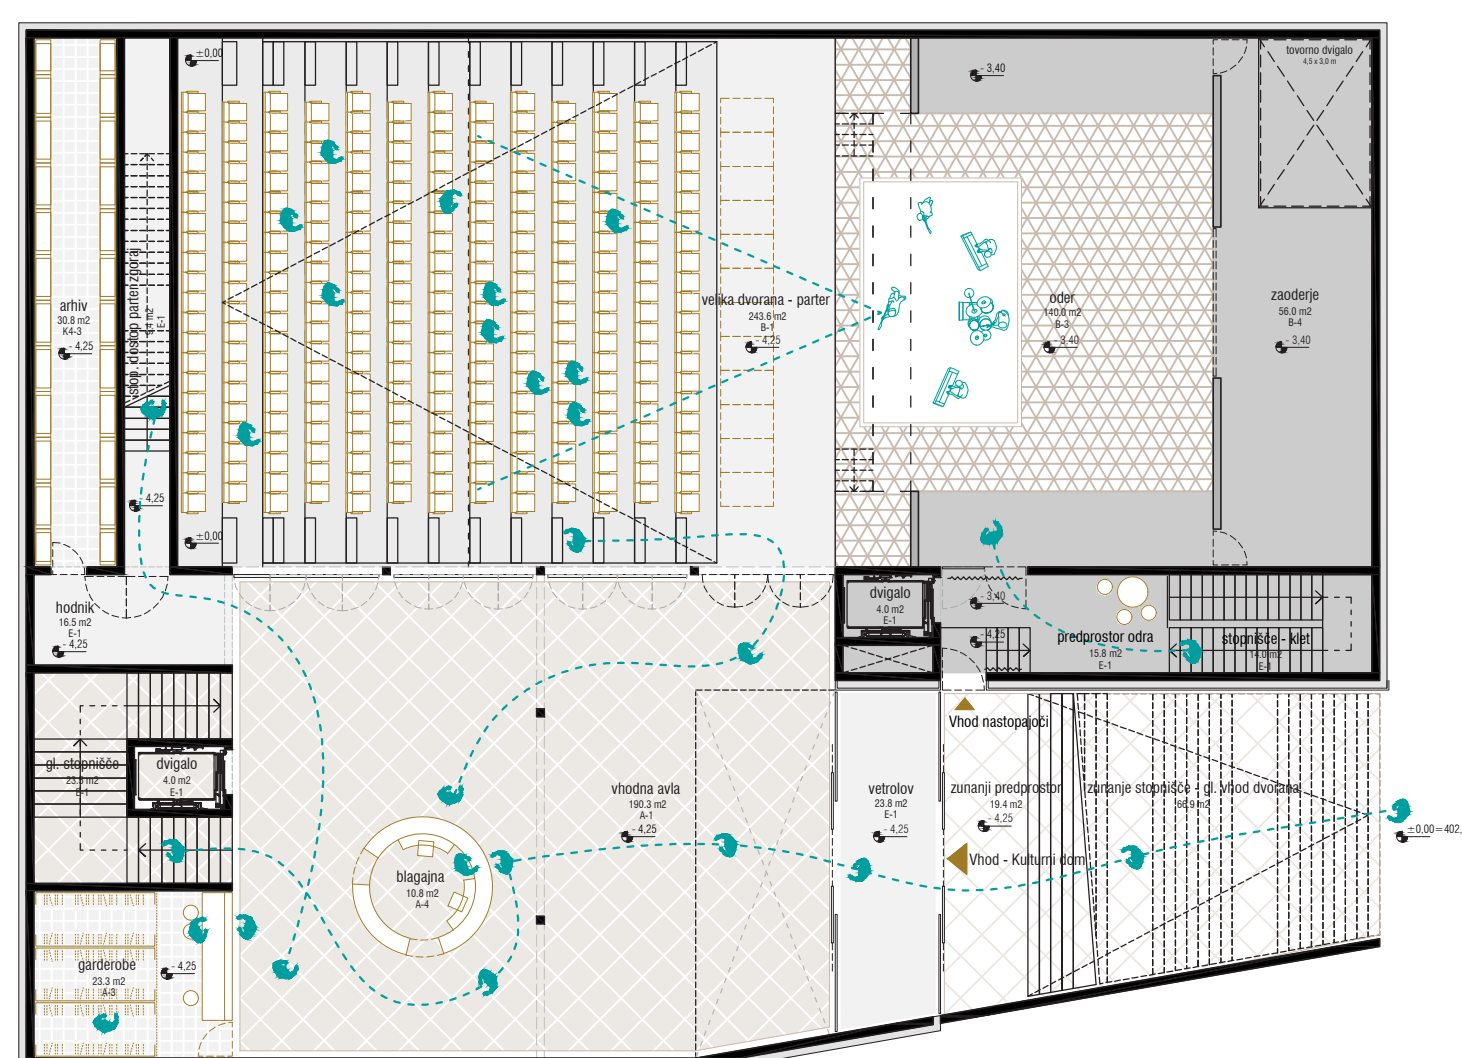

PROGRAMI LAHKO DELUJEJO POPOLNOMA SAMOSTOJNO IN SE ISTOČASNO MEDSEBOJNO VIZUALNO POVEZUJEJO NA POTI UPORABNIKA.

PRITLIČJE 0 _ 1:200

KLET -2 _ 1:200

SEVERNA FASADA _ 1:200

NADSTROPJE 1 _ 1:200

KLET -1 _ AVLA + DVORANA _ 1:200

VZHODNA FASADA _ 1:200

ZAHODNA FASADA _ 1:200

VHODNA AVLA KNJIŽNICE IN DVORANA.

MANSARDA 2 _ 1:200

KLET -1 _ MAXI DVORANA _ 1:200

PREREZ A _ 1:200

ODPRT TLORIS KNJIŽNICE OMOGOČA RAZLIČNE TRANSFORMACIJE.

PREREZ B _ 1:200

TRANSFORMACIJA AVLE IN DVORANE V MAXI DVORANO