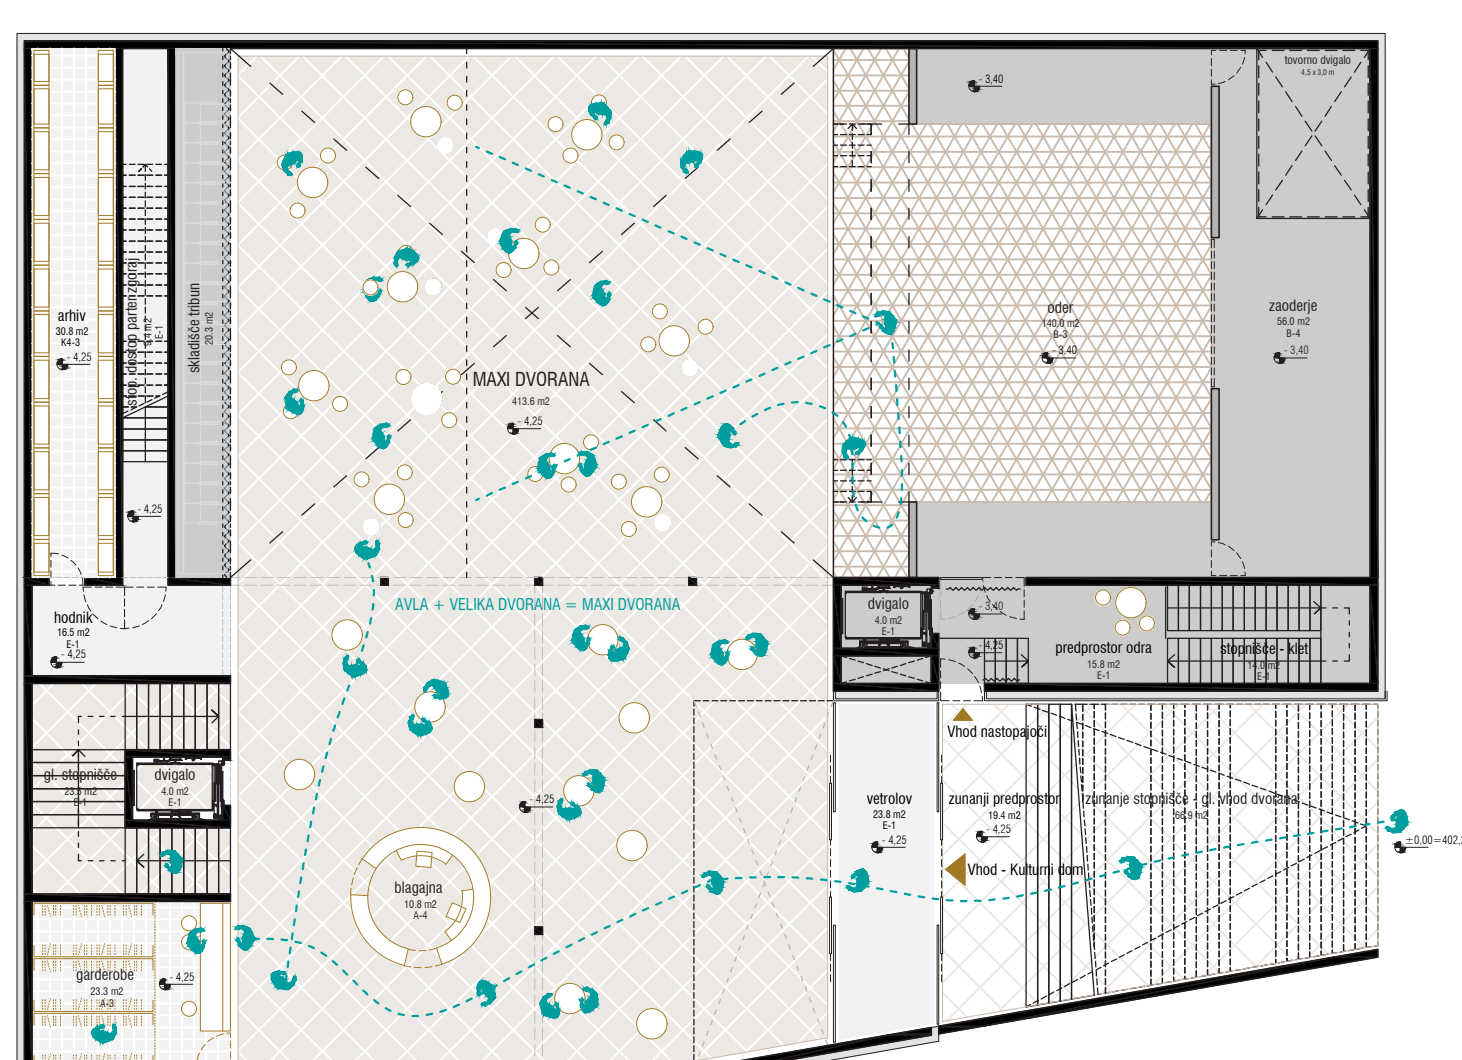

PROGRAMI LAHKO DELUJEJO POPOLNOMA SAMOSTOJNO IN SE ISTOČASNO MEDSEBOJNO VIZUALNO POVEZUJEJO NA POTI UPORABNIKA.

PRITLIČJE 0 _ 1:200

KLET -2 _ 1:200

SEVERNA FASADA _ 1:200

NADSTROPJE 1 _ 1:200

KLET -1 _ AVLA + DVORANA _ 1:200

VZHODNA FASADA _ 1:200

ZAHODNA FASADA _ 1:200

VHODNA AVLA KNJIŽNICE IN DVORANA.

MANSARDA 2 _ 1:200

KLET -1 _ MAXI DVORANA _ 1:200

PREREZ A _ 1:200

ODPRT TLORIS KNJIŽNICE OMOGOČA RAZLIČNE TRANSFORMACIJE.

PREREZ B _ 1:200

TRANSFORMACIJA AVLE IN DVORANE V MAXI DVORANO