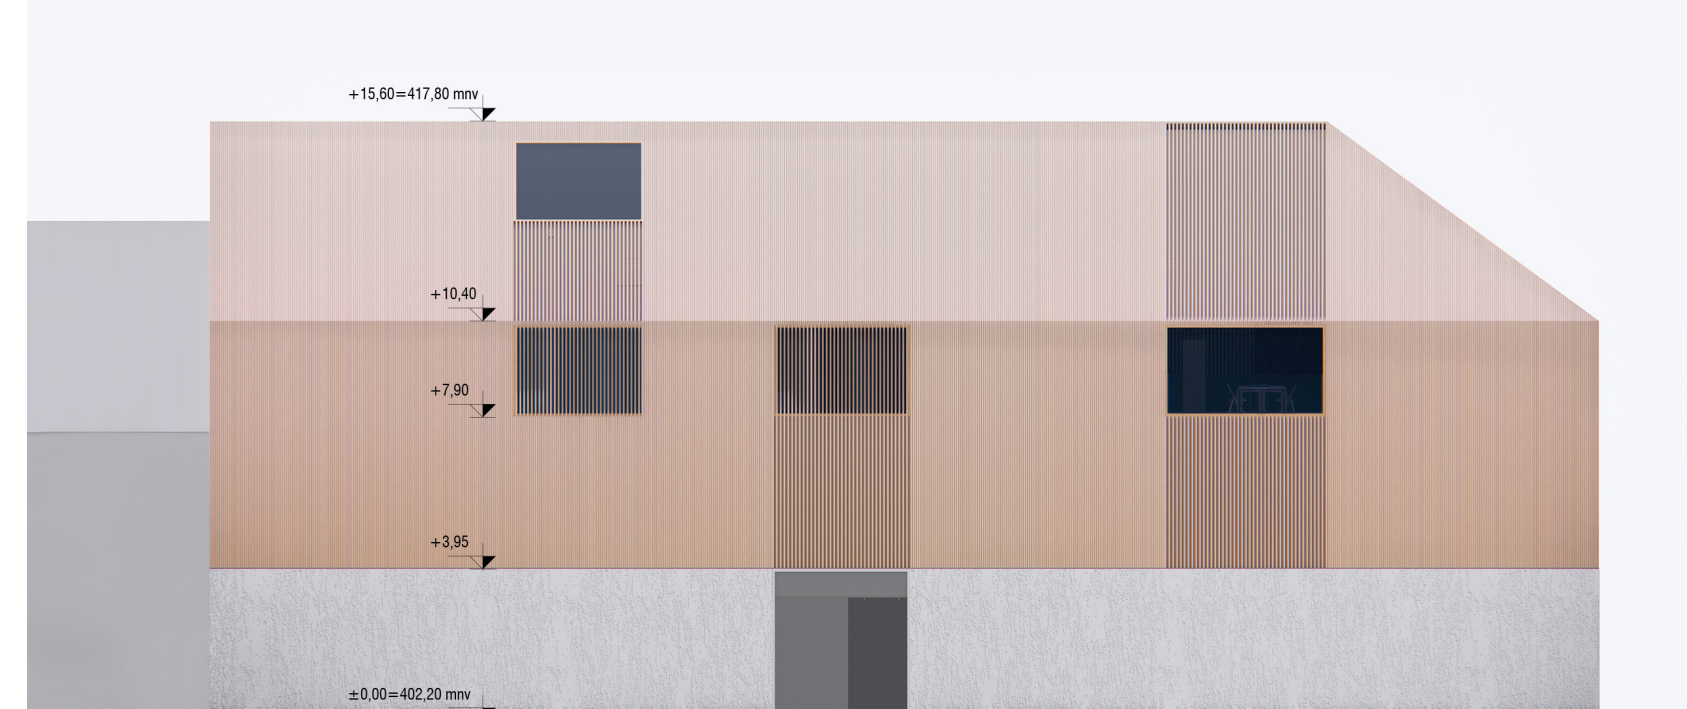

PROGRAMI LAHKO DELUJEJO POPOLNOMA SAMOSTOJNO IN SE ISTOČASNO MEDSEBOJNO VIZUALNO POVEZUJEJO NA POTI UPORABNIKA.

PRITLIČJE 0 _ 1:200

KLET -2 _ 1:200

SEVERNA FASADA _ 1:200

NADSTROPJE 1 _ 1:200

KLET -1 _ AVLA + DVORANA _ 1:200

VZHODNA FASADA _ 1:200

ZAHODNA FASADA _ 1:200

VHODNA AVLA KNJIŽNICE IN DVORANA.

MANSARDA 2 _ 1:200

KLET -1 _ MAXI DVORANA _ 1:200

PREREZ A _ 1:200

ODPRT TLORIS KNJIŽNICE OMOGOČA RAZLIČNE TRANSFORMACIJE.

PREREZ B _ 1:200

TRANSFORMACIJA AVLE IN DVORANE V MAXI DVORANO