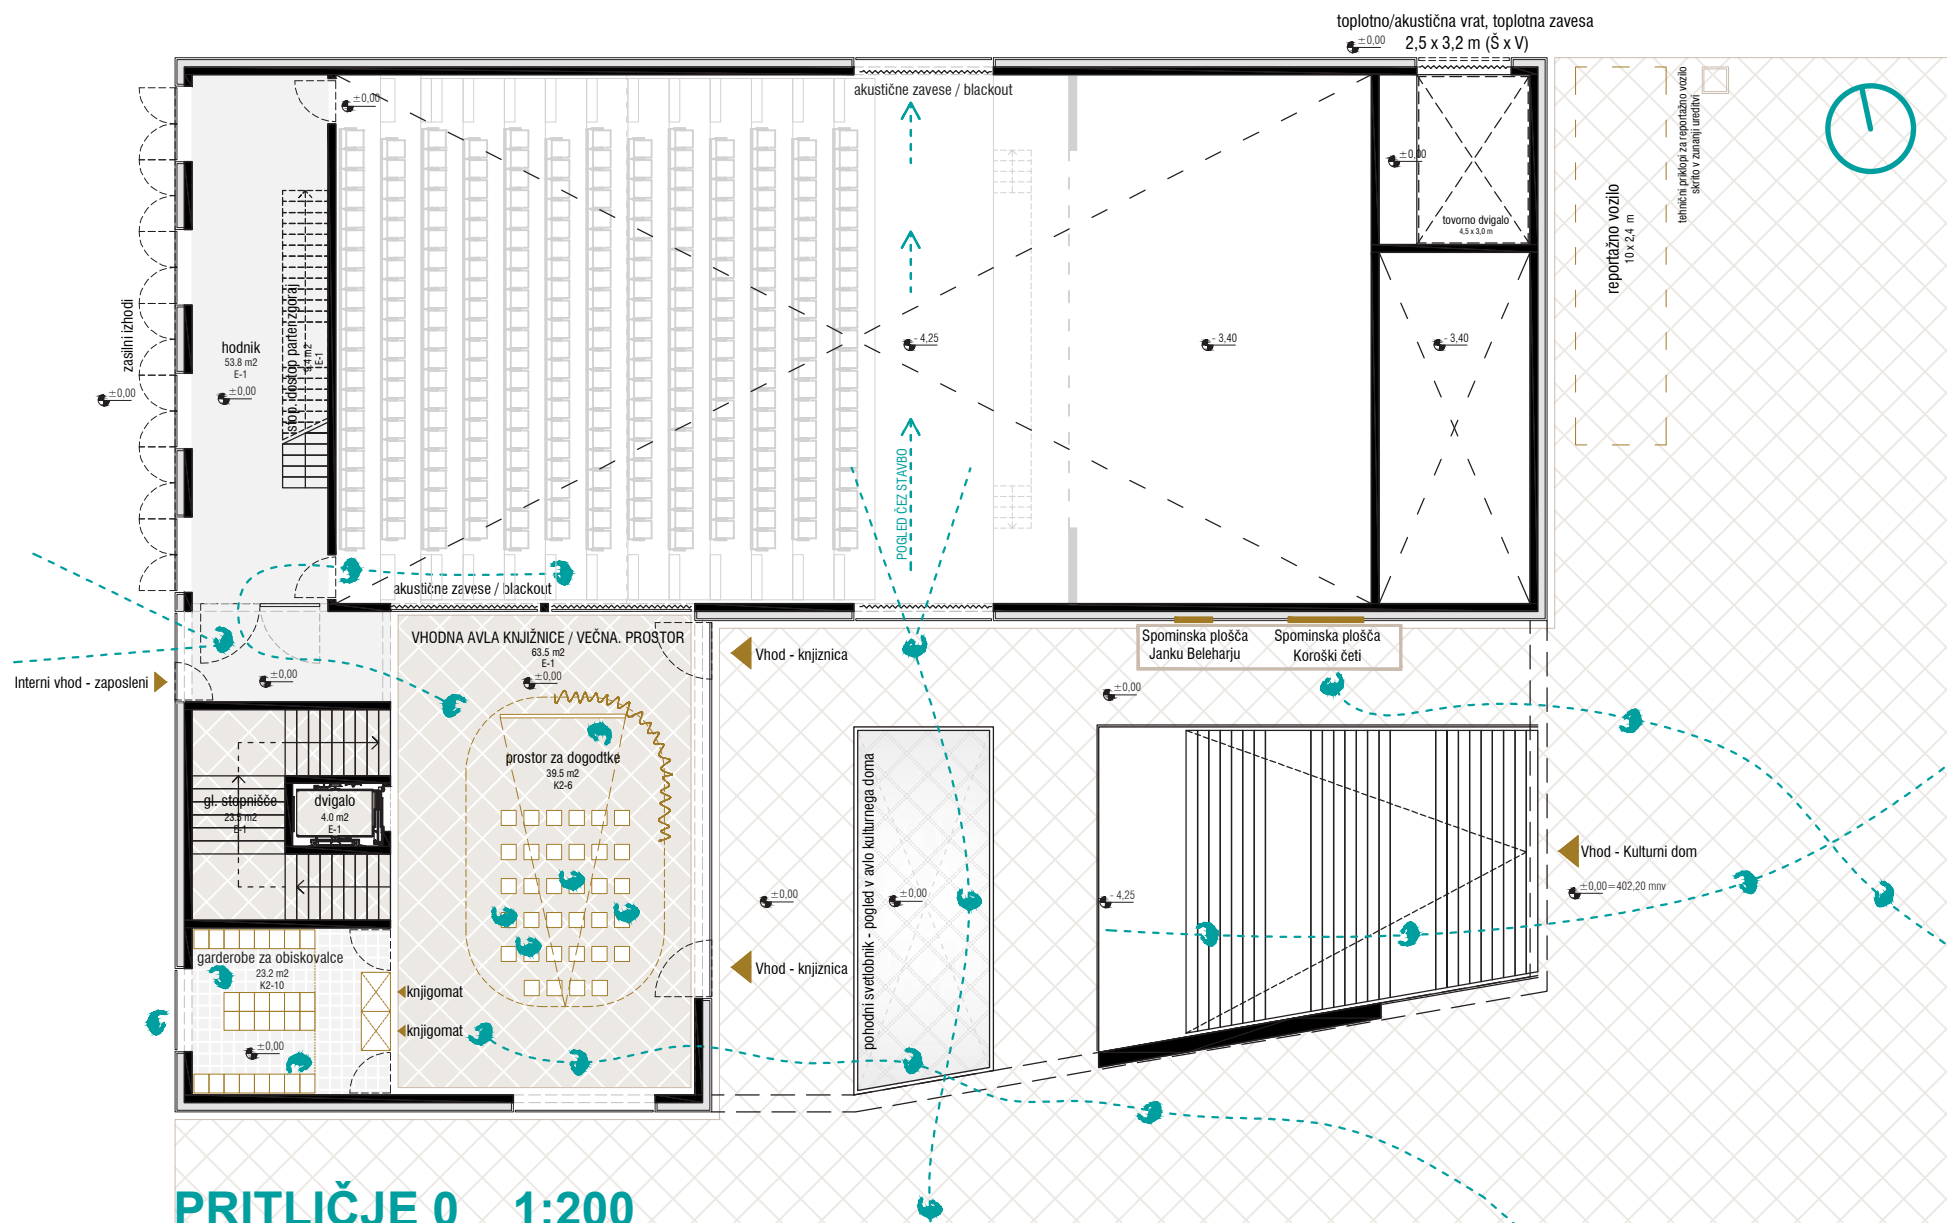

PROGRAMI LAHKO DELUJEJO POPOLNOMA SAMOSTOJNO IN SE ISTOČASNO MEDSEBOJNO VIZUALNO POVEZUJEJO NA POTI UPORABNIKA.

PRITLIČJE 0 _ 1:200

KLET -2 _ 1:200

SEVERNA FASADA _ 1:200

NADSTROPJE 1 _ 1:200

KLET -1 _ AVLA + DVORANA _ 1:200

VZHODNA FASADA _ 1:200

ZAHODNA FASADA _ 1:200

VHODNA AVLA KNJIŽNICE IN DVORANA.

MANSARDA 2 _ 1:200

KLET -1 _ MAXI DVORANA _ 1:200

PREREZ A _ 1:200

ODPRT TLORIS KNJIŽNICE OMOGOČA RAZLIČNE TRANSFORMACIJE.

PREREZ B _ 1:200

TRANSFORMACIJA AVLE IN DVORANE V MAXI DVORANO