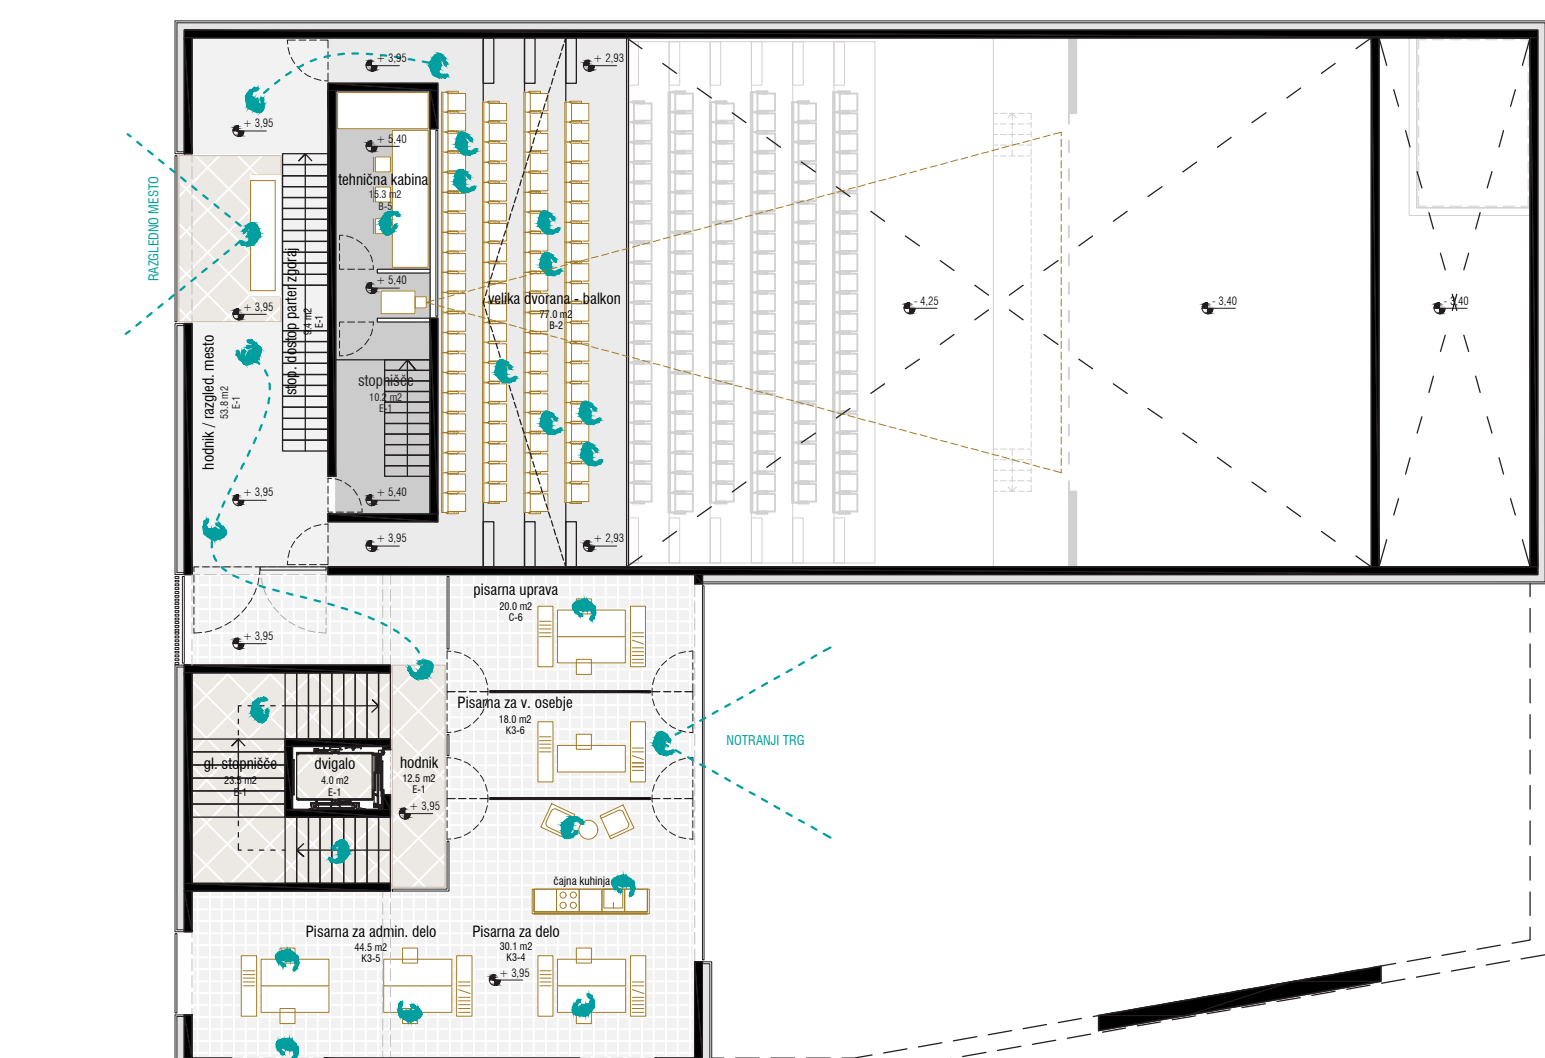

PROGRAMI LAHKO DELUJEJO POPOLNOMA SAMOSTOJNO IN SE ISTOČASNO MEDSEBOJNO VIZUALNO POVEZUJEJO NA POTI UPORABNIKA.

PRITLIČJE 0 _ 1:200

KLET -2 _ 1:200

SEVERNA FASADA _ 1:200

NADSTROPJE 1 _ 1:200

KLET -1 _ AVLA + DVORANA _ 1:200

VZHODNA FASADA _ 1:200

ZAHODNA FASADA _ 1:200

VHODNA AVLA KNJIŽNICE IN DVORANA.

MANSARDA 2 _ 1:200

KLET -1 _ MAXI DVORANA _ 1:200

PREREZ A _ 1:200

ODPRT TLORIS KNJIŽNICE OMOGOČA RAZLIČNE TRANSFORMACIJE.

PREREZ B _ 1:200

TRANSFORMACIJA AVLE IN DVORANE V MAXI DVORANO