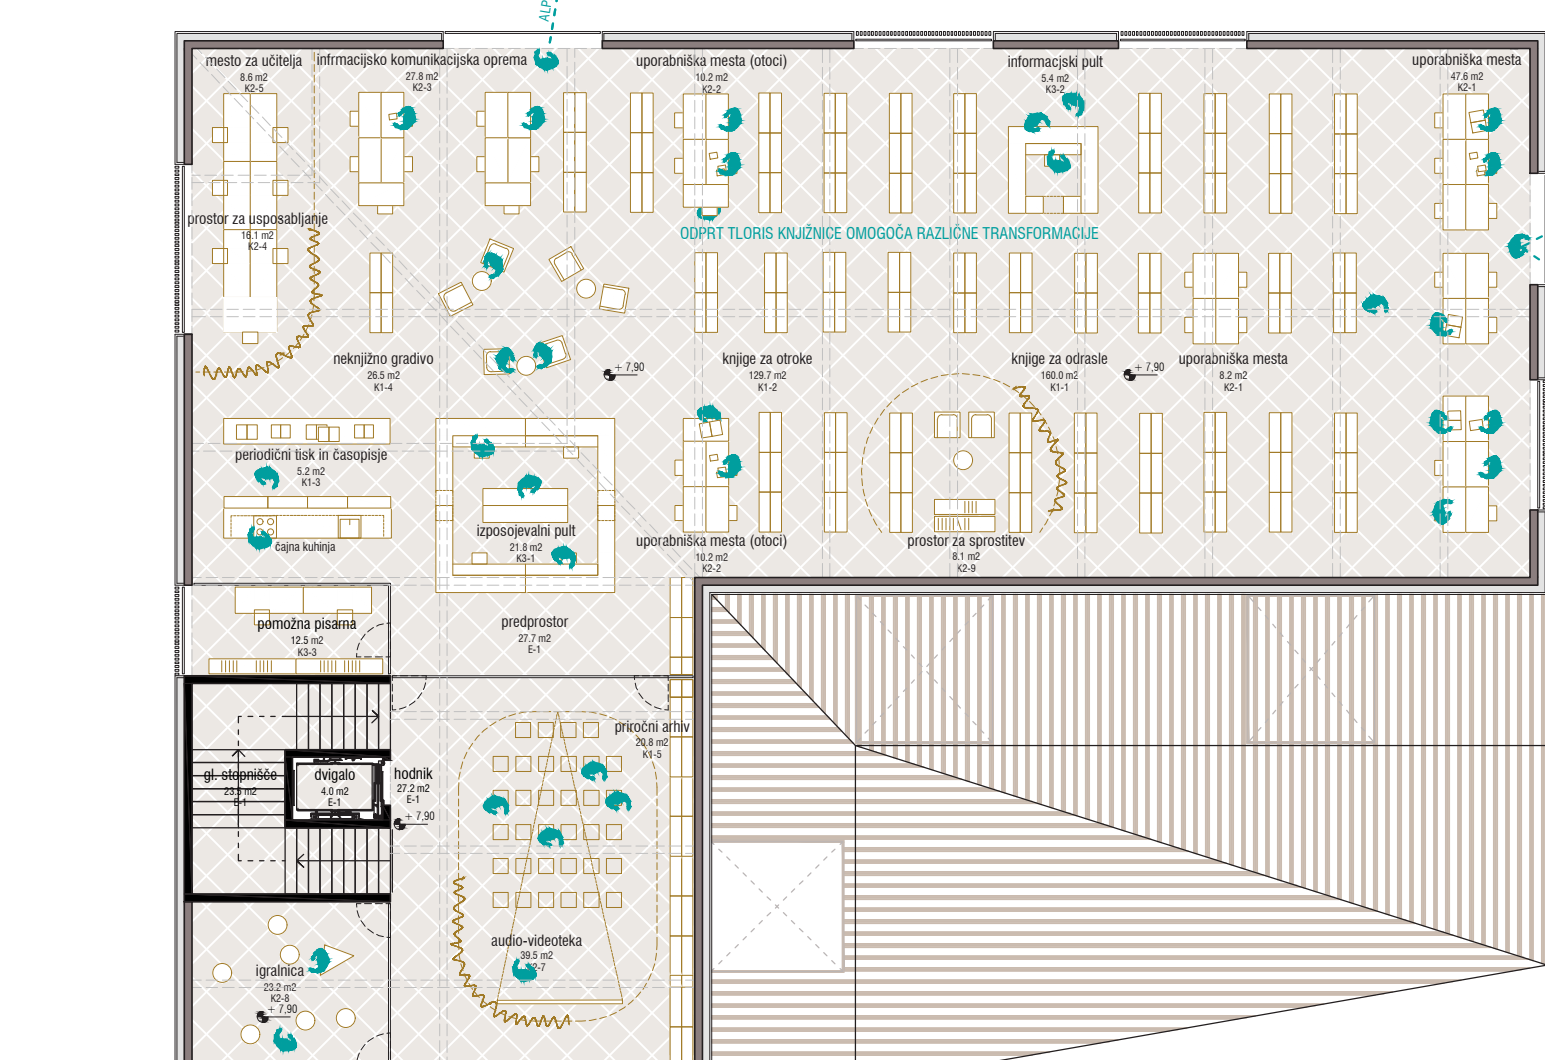

PROGRAMI LAHKO DELUJEJO POPOLNOMA SAMOSTOJNO IN SE ISTOČASNO MEDSEBOJNO VIZUALNO POVEZUJEJO NA POTI UPORABNIKA.

PRITLIČJE 0 _ 1:200

KLET -2 _ 1:200

SEVERNA FASADA _ 1:200

NADSTROPJE 1 _ 1:200

KLET -1 _ AVLA + DVORANA _ 1:200

VZHODNA FASADA _ 1:200

ZAHODNA FASADA _ 1:200

VHODNA AVLA KNJIŽNICE IN DVORANA.

MANSARDA 2 _ 1:200

KLET -1 _ MAXI DVORANA _ 1:200

PREREZ A _ 1:200

ODPRT TLORIS KNJIŽNICE OMOGOČA RAZLIČNE TRANSFORMACIJE.

PREREZ B _ 1:200

TRANSFORMACIJA AVLE IN DVORANE V MAXI DVORANO