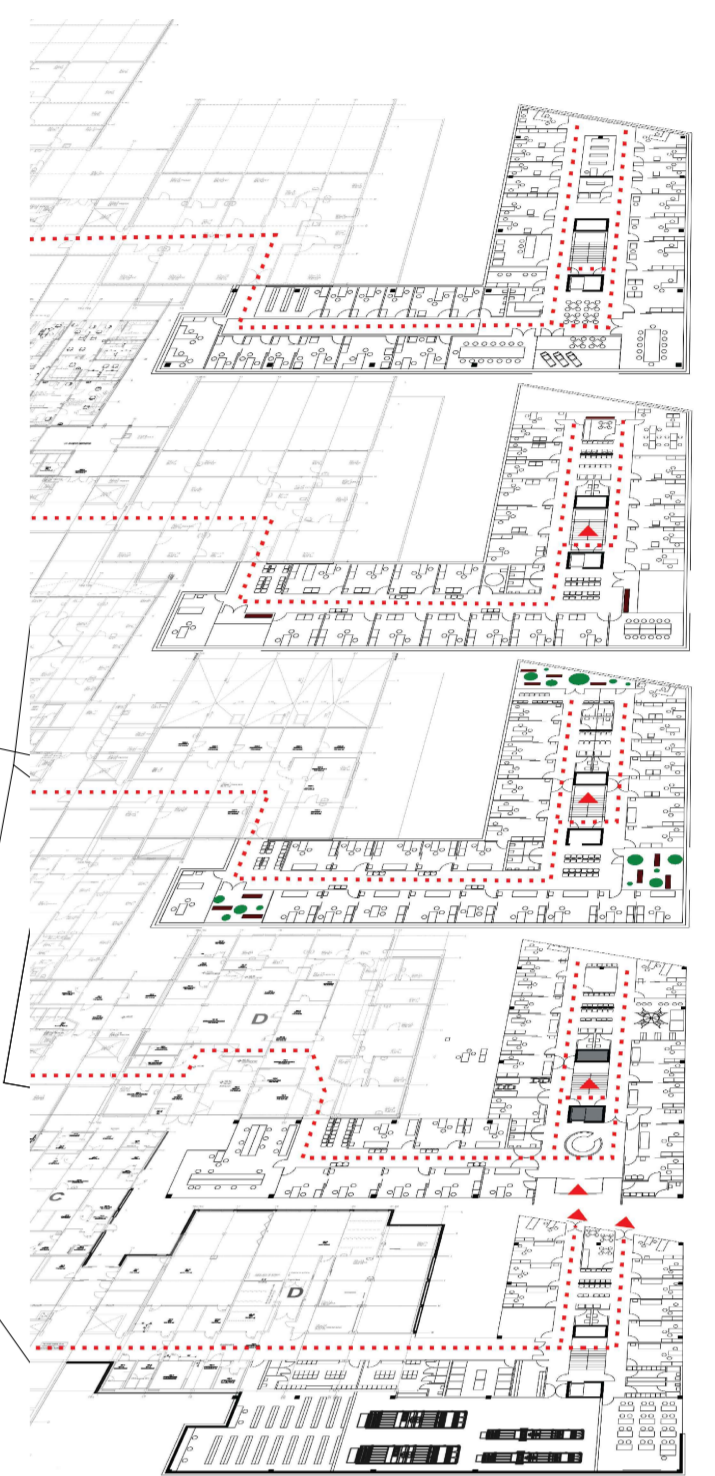

tloris pritličja m1:200

shema požar

shema komunikacije

vzdolžni prerez m1:200

prečni prerez m1:200