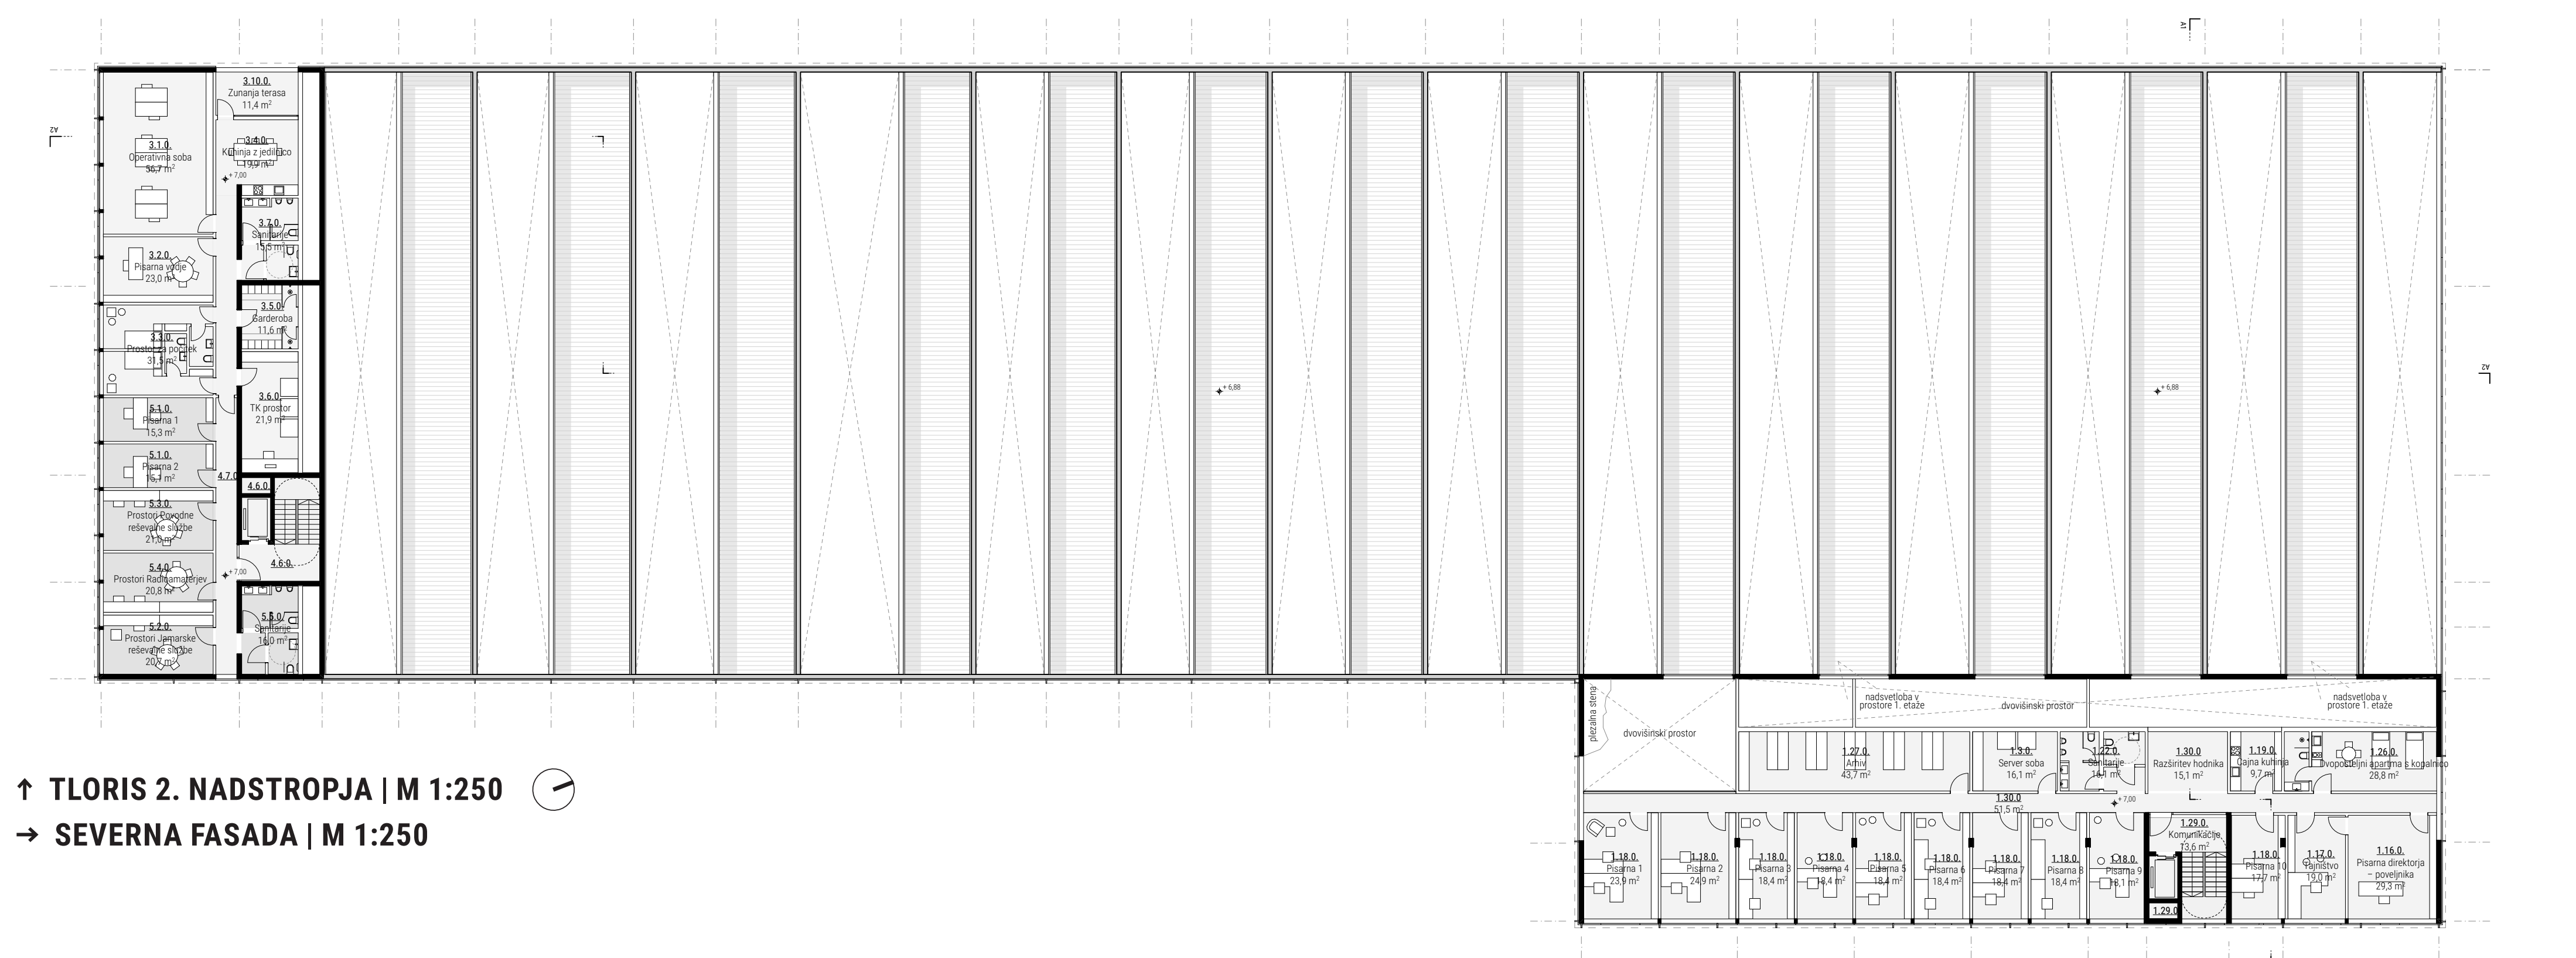

REGIONALNO SREDIŠČE ZA ZAŠČITO, REŠEVANJE IN POMOČ NM

1
ZZ873

↓ PREZ A2 | M 1:250

REGIONALNO SREDIŠČE ZA ZAŠČITO, REŠEVANJE IN POMOČ NM

2
ZZ873

↑ TLORIS PRITLIČJA | M 1:250
→ ZAHODNA FASADA | M 1:250

↑ TLORIS 1. NADSTROPJA | M 1:250

↑ TLORIS 2. NADSTROPJA | M 1:250
→ SEVERNA FASADA | M 1:250