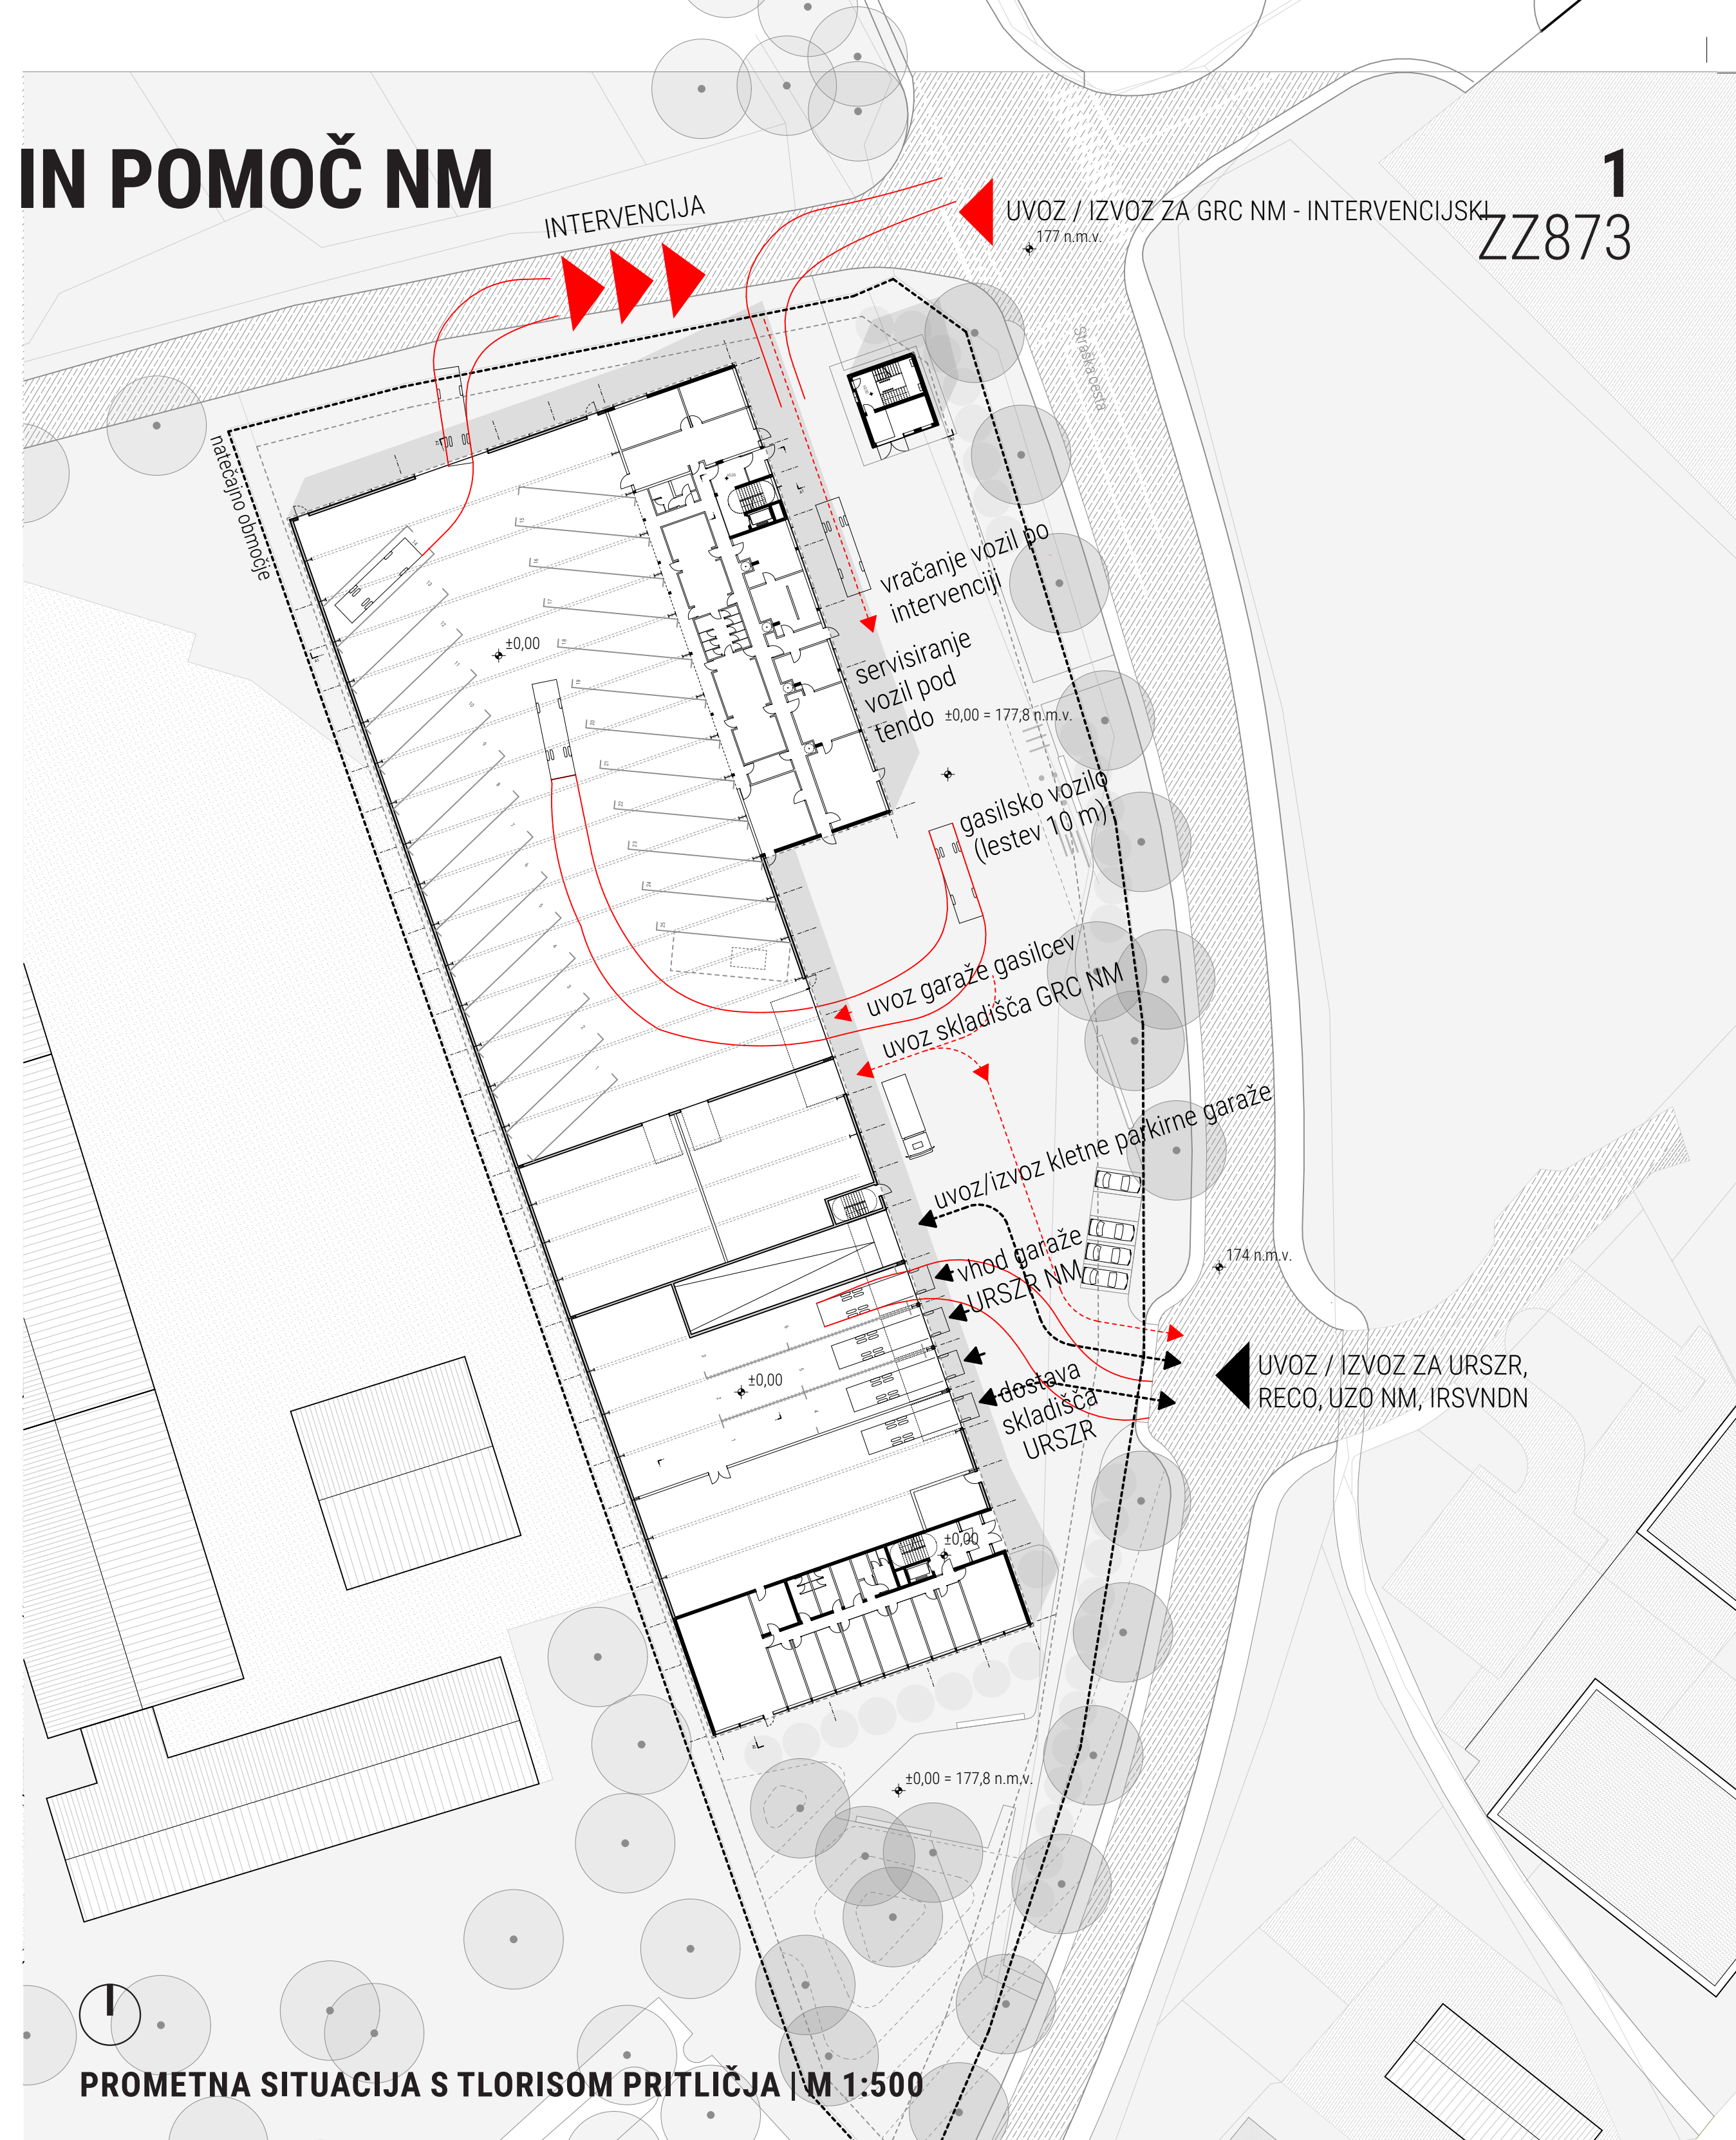

REGIONALNO SREDIŠČE ZA ZAŠČITO, REŠEVANJE IN POMOČ NM

1
ZZ873

↓ PREZ A2 | M 1:250

REGIONALNO SREDIŠČE ZA ZAŠČITO, REŠEVANJE IN POMOČ NM

2
ZZ873

↑ TLORIS PRITLIČJA | M 1:250
→ ZAHODNA FASADA | M 1:250

↑ TLORIS 1. NADSTROPJA | M 1:250

↑ TLORIS 2. NADSTROPJA | M 1:250
→ SEVERNA FASADA | M 1:250