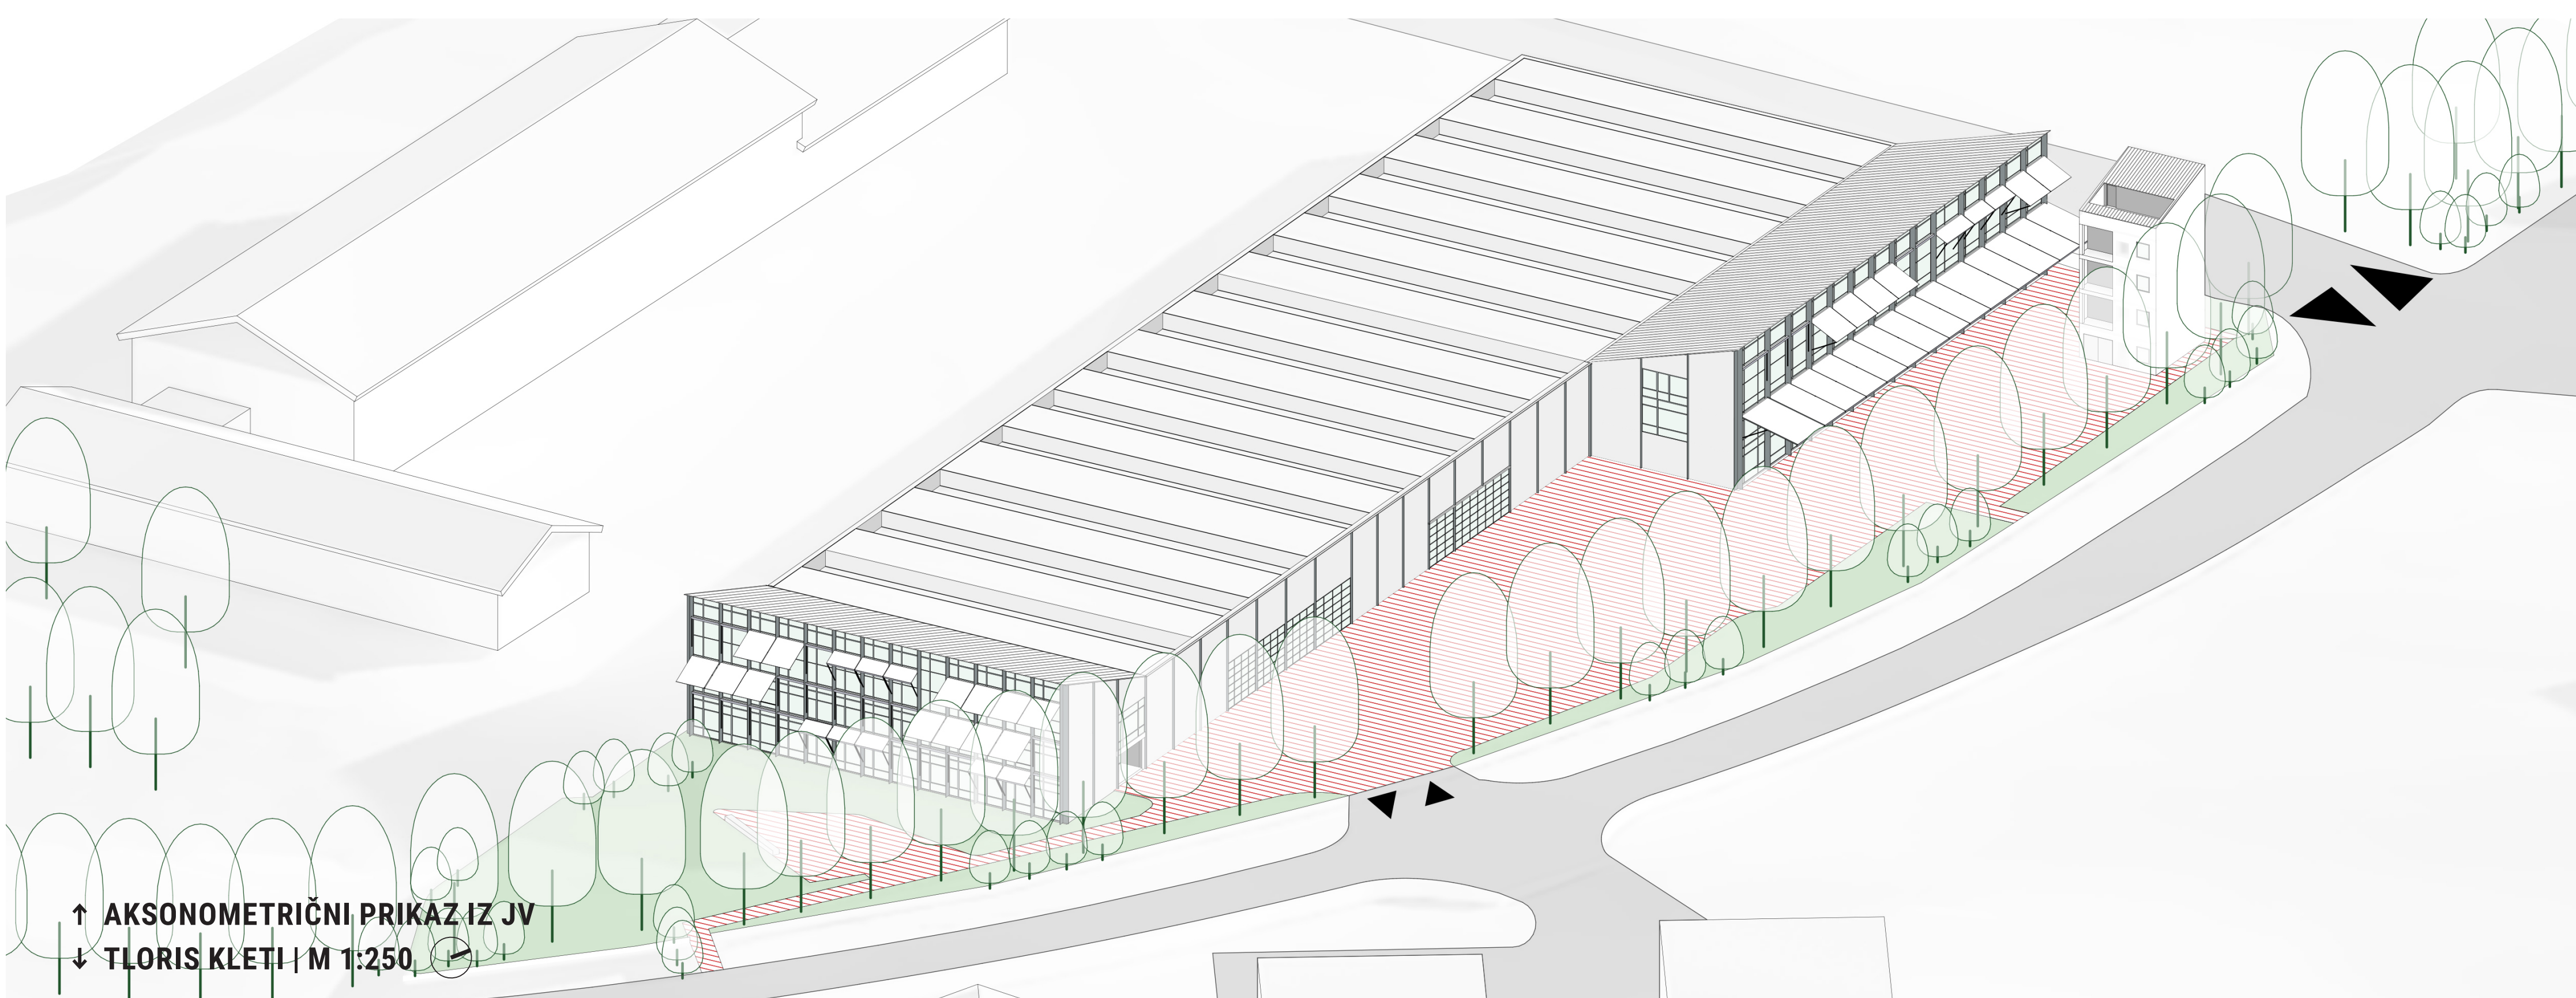

REGIONALNO SREDIŠČE ZA ZAŠČITO, REŠEVANJE IN POMOČ NM

1
ZZ873

↓ PREZ A2 | M 1:250

REGIONALNO SREDIŠČE ZA ZAŠČITO, REŠEVANJE IN POMOČ NM

2
ZZ873

↑ TLORIS PRITLIČJA | M 1:250
→ ZAHODNA FASADA | M 1:250

↑ TLORIS 1. NADSTROPJA | M 1:250

↑ TLORIS 2. NADSTROPJA | M 1:250
→ SEVERNA FASADA | M 1:250