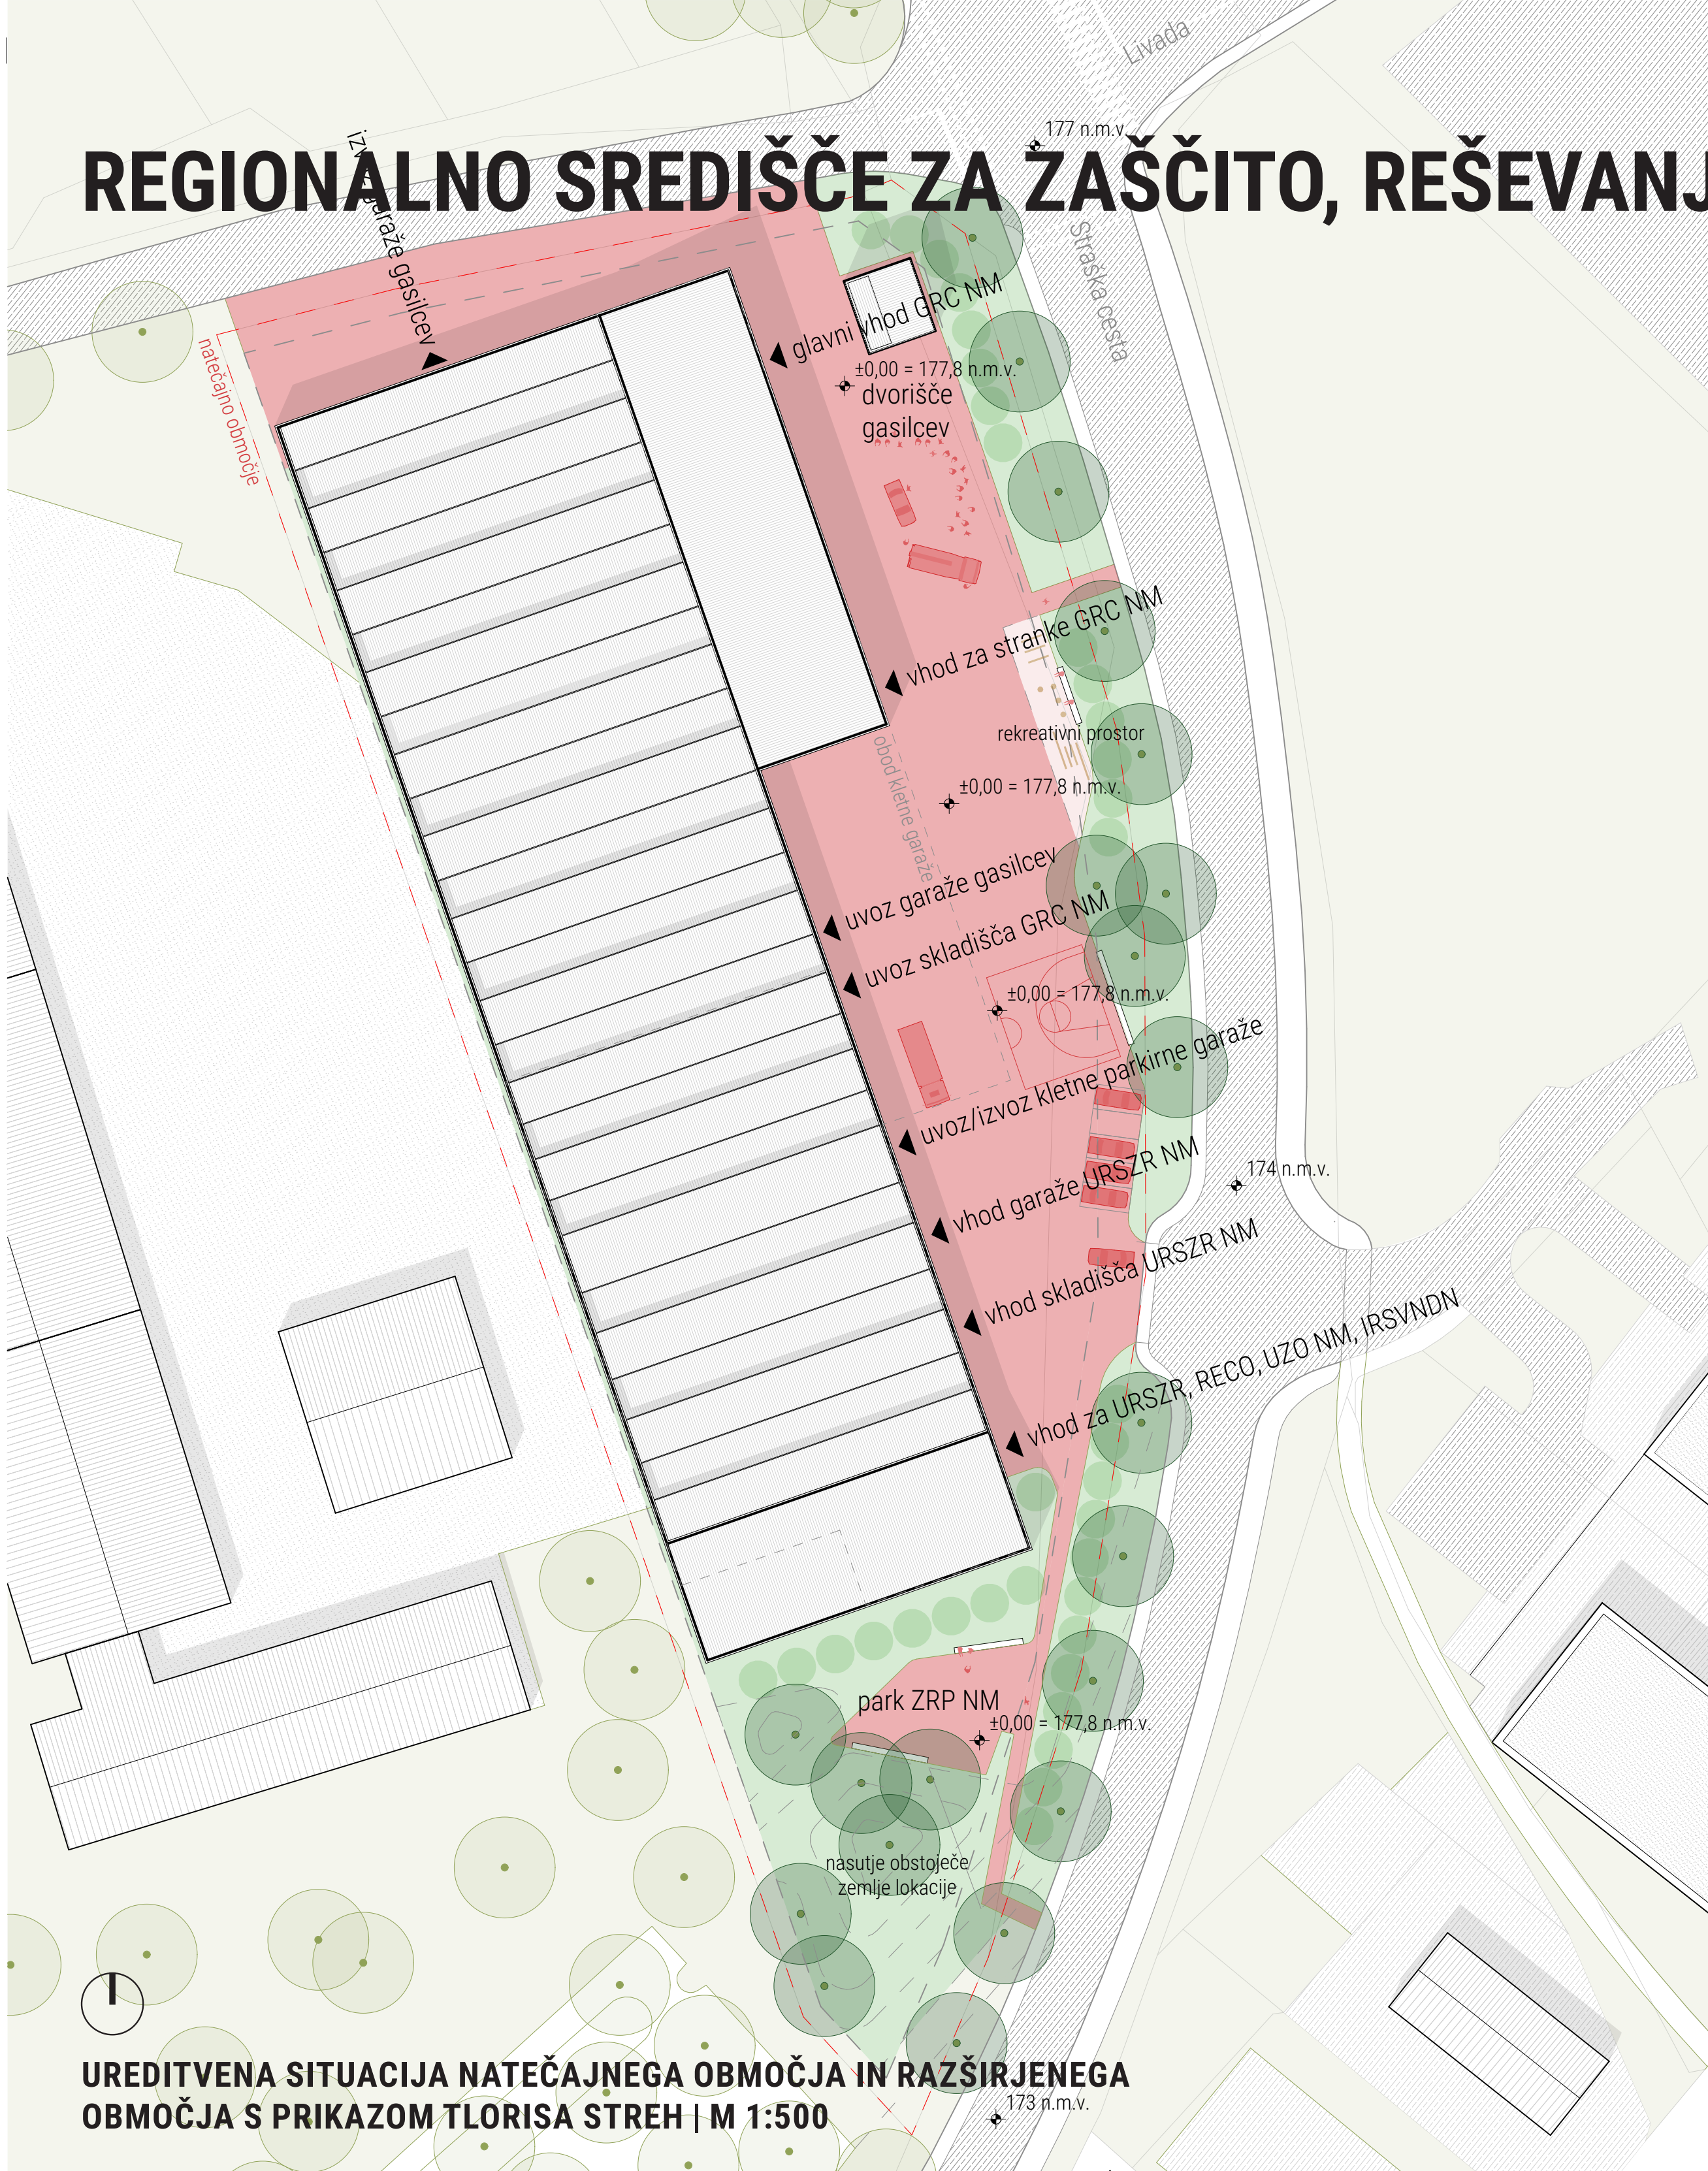

REGIONALNO SREDIŠČE ZA ZAŠČITO, REŠEVANJE IN POMOČ NM

1
ZZ873

↓ PREZ A2 | M 1:250

REGIONALNO SREDIŠČE ZA ZAŠČITO, REŠEVANJE IN POMOČ NM

2
ZZ873

↑ TLORIS PRITLIČJA | M 1:250
→ ZAHODNA FASADA | M 1:250

↑ TLORIS 1. NADSTROPJA | M 1:250

↑ TLORIS 2. NADSTROPJA | M 1:250
→ SEVERNA FASADA | M 1:250