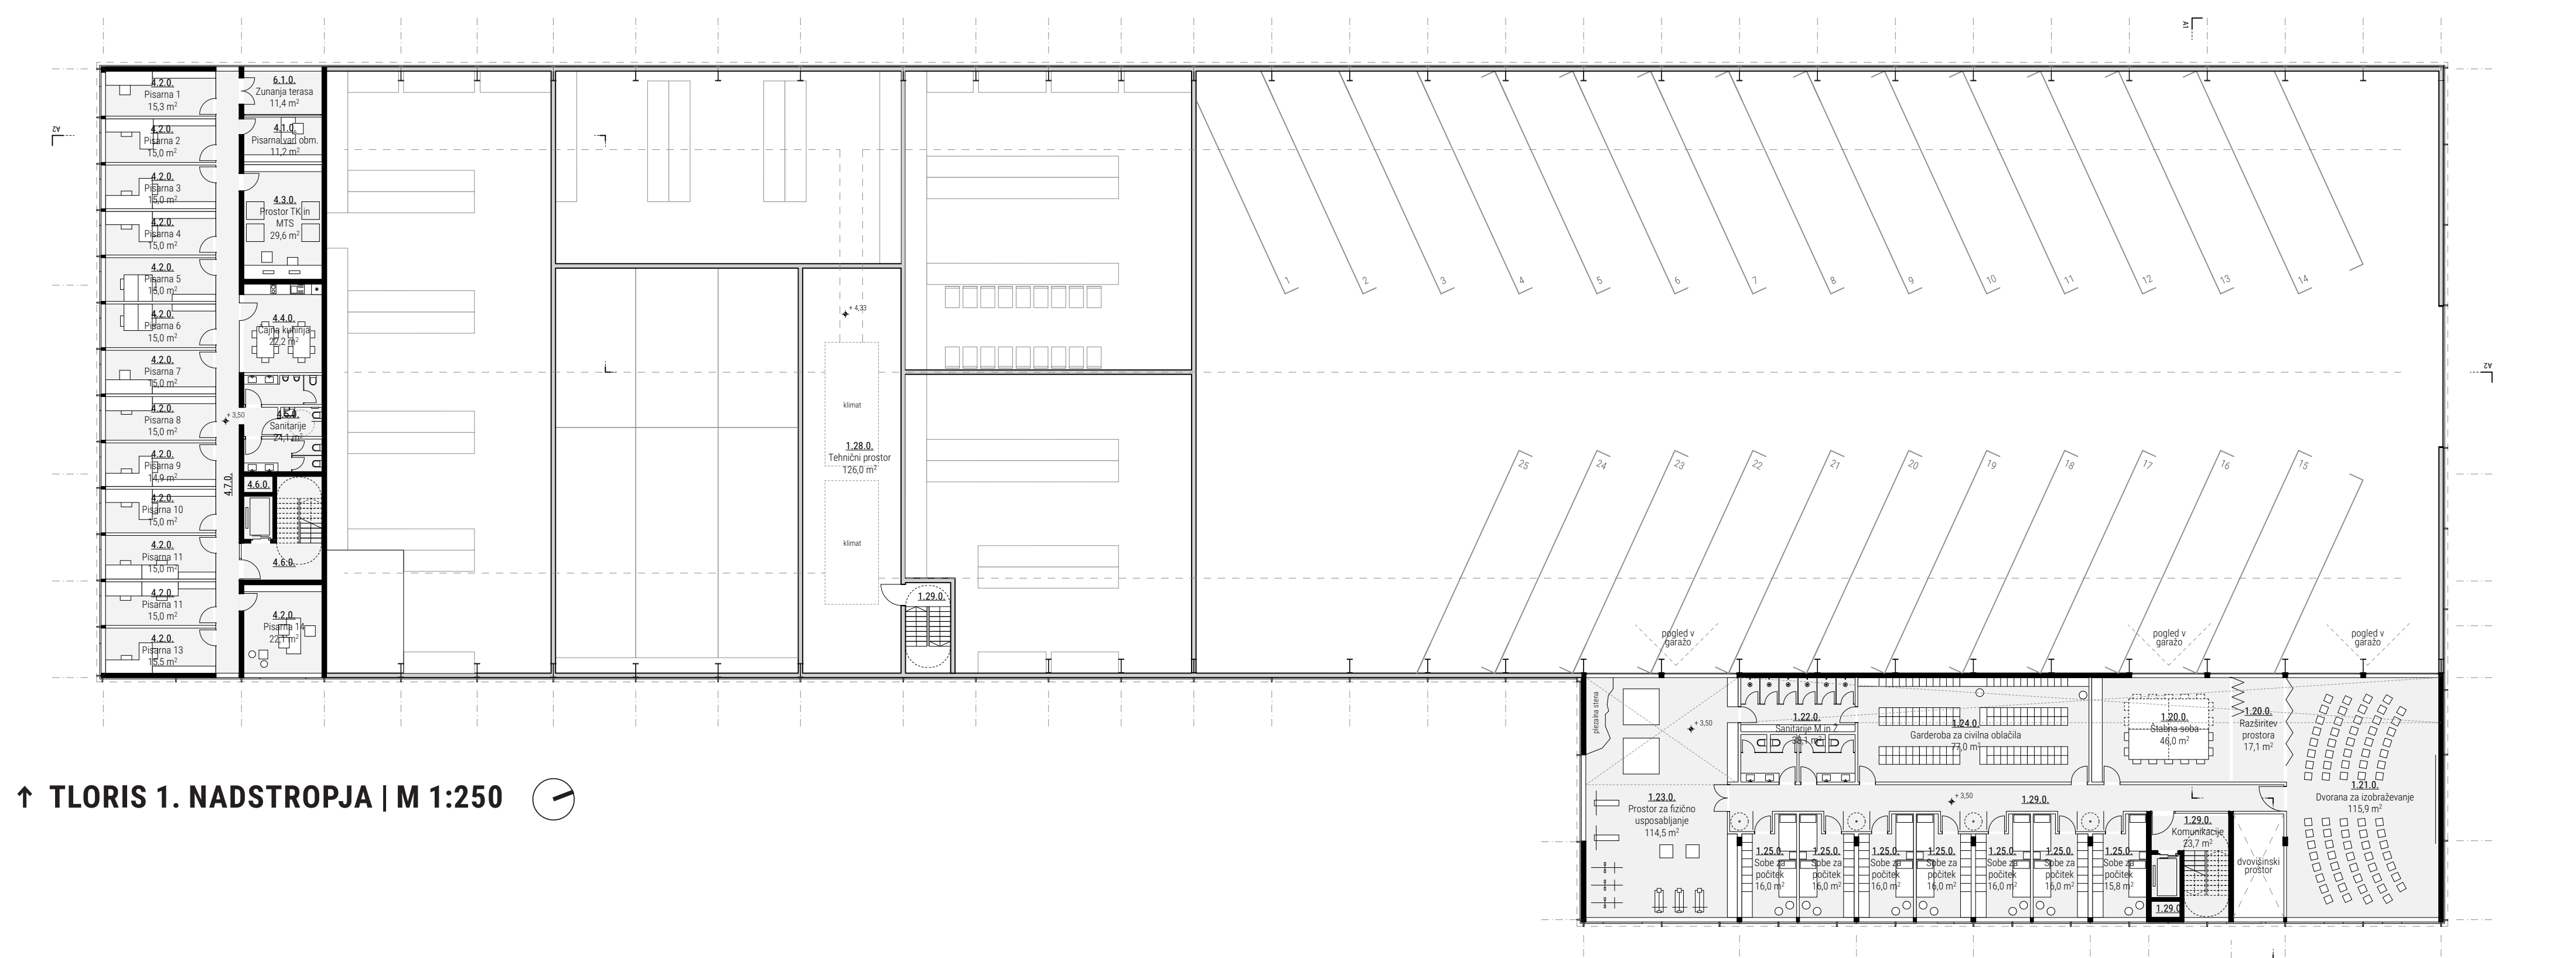

REGIONALNO SREDIŠČE ZA ZAŠČITO, REŠEVANJE IN POMOČ NM

1
ZZ873

↓ PREZ A2 | M 1:250

REGIONALNO SREDIŠČE ZA ZAŠČITO, REŠEVANJE IN POMOČ NM

2
ZZ873

↑ TLORIS PRITLIČJA | M 1:250
→ ZAHODNA FASADA | M 1:250

↑ TLORIS 1. NADSTROPJA | M 1:250

↑ TLORIS 2. NADSTROPJA | M 1:250
→ SEVERNA FASADA | M 1:250