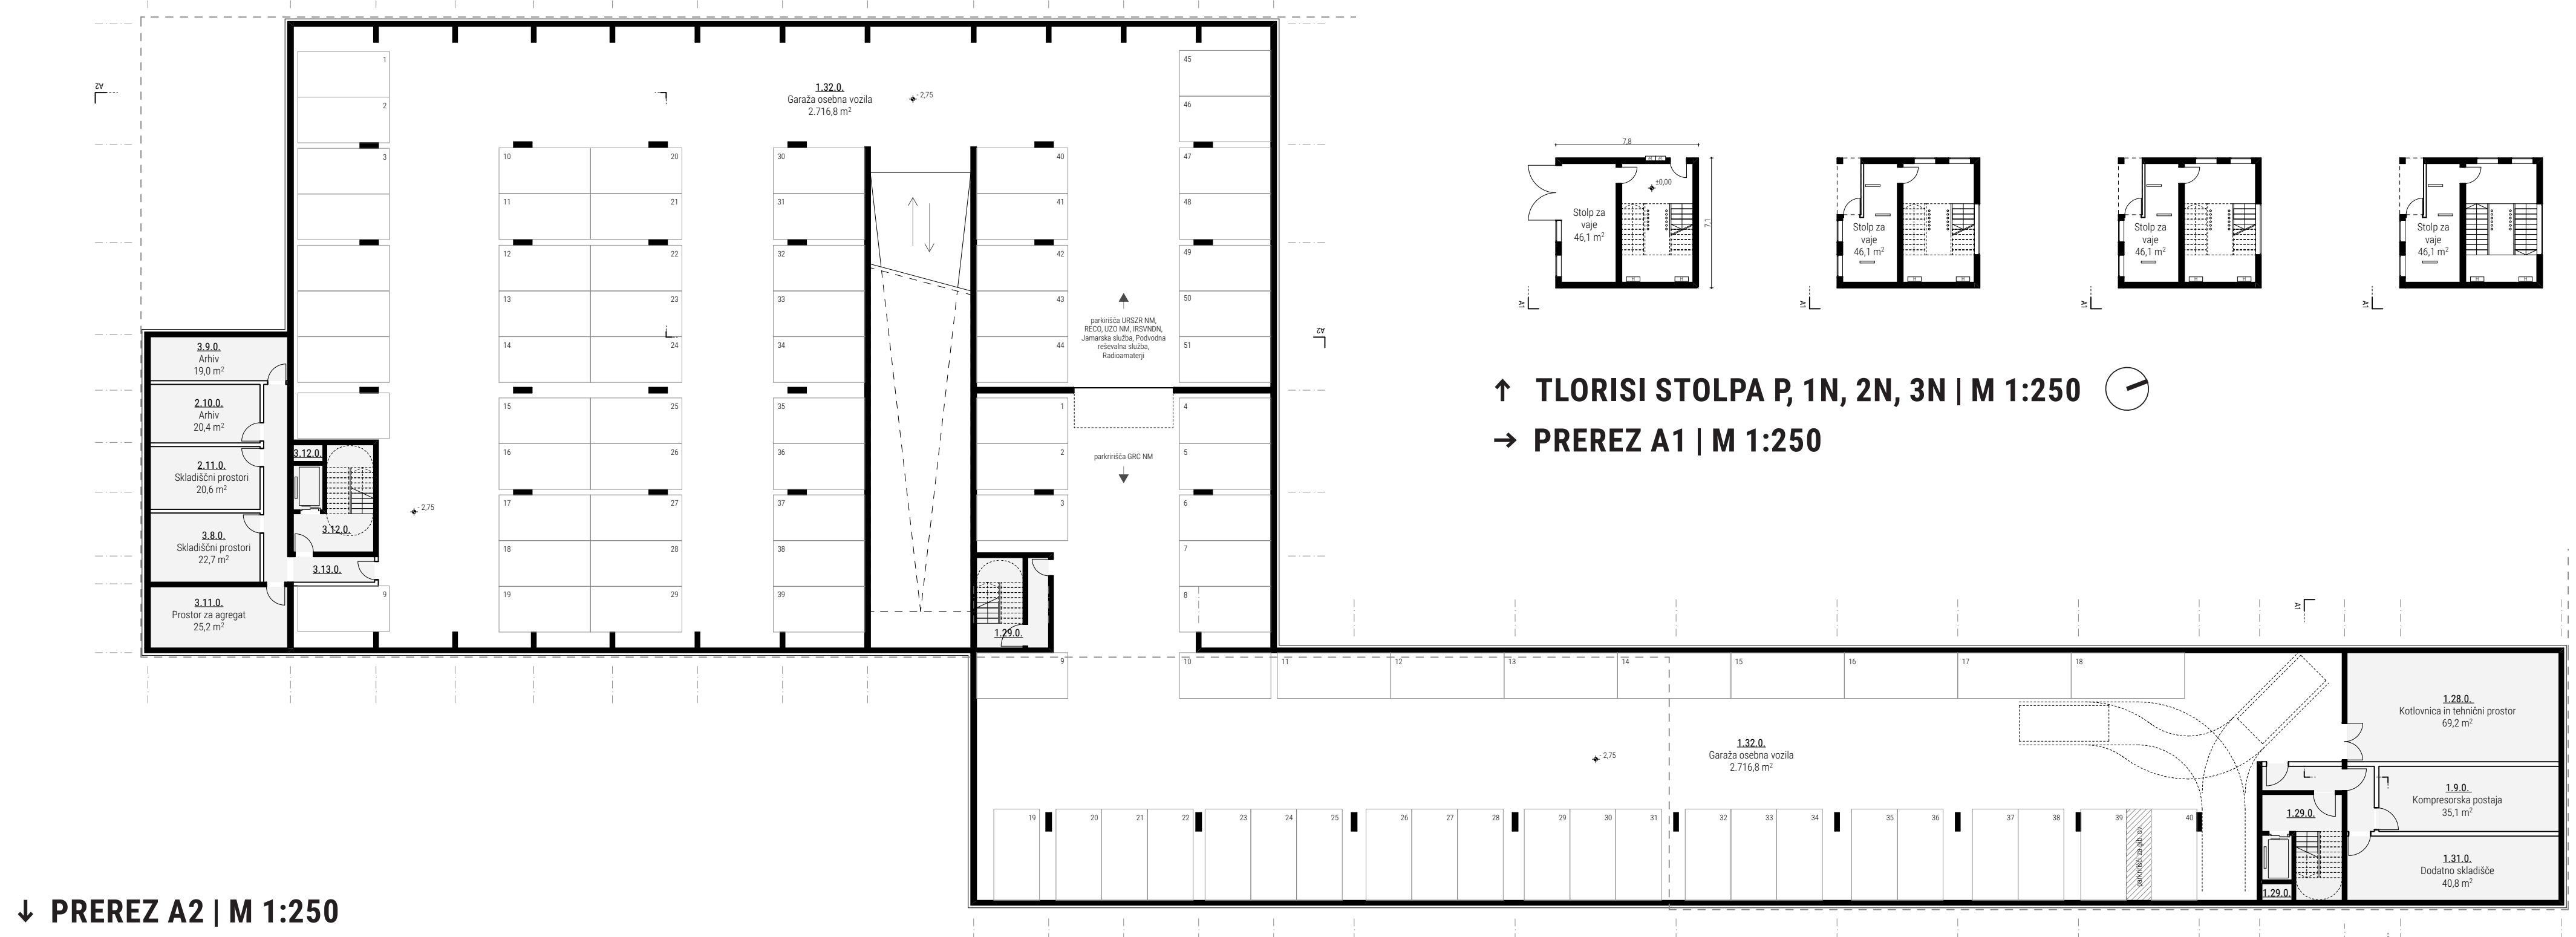

REGIONALNO SREDIŠČE ZA ZAŠČITO, REŠEVANJE IN POMOČ NM

1
ZZ873

↓ PREZ A2 | M 1:250

REGIONALNO SREDIŠČE ZA ZAŠČITO, REŠEVANJE IN POMOČ NM

2
ZZ873

↑ TLORIS PRITLIČJA | M 1:250
→ ZAHODNA FASADA | M 1:250

↑ TLORIS 1. NADSTROPJA | M 1:250

↑ TLORIS 2. NADSTROPJA | M 1:250
→ SEVERNA FASADA | M 1:250