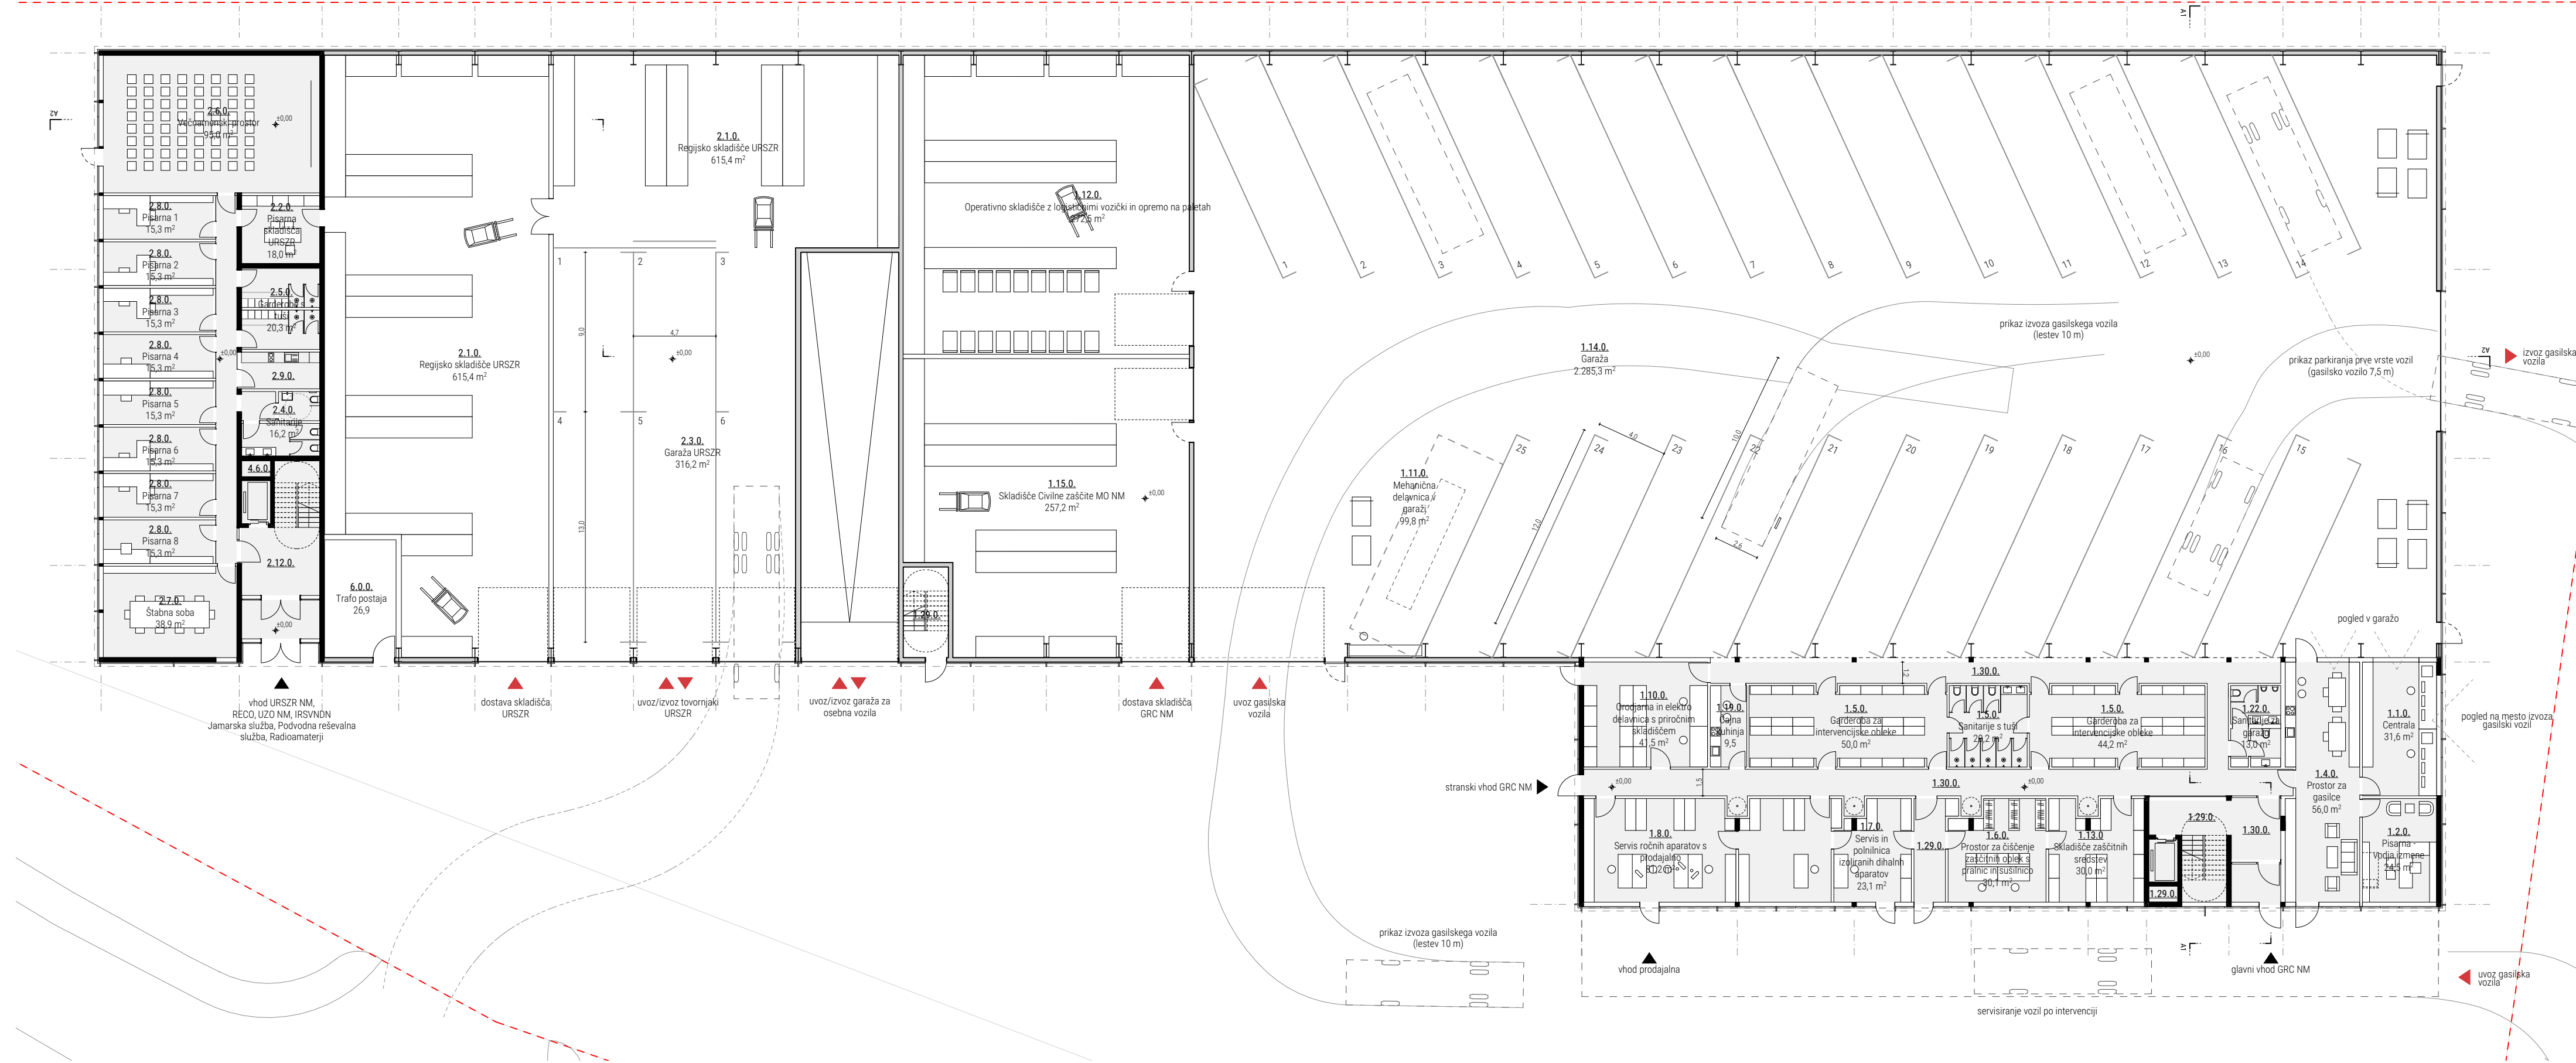

REGIONALNO SREDIŠČE ZA ZAŠČITO, REŠEVANJE IN POMOČ NM

1
ZZ873

↓ PREZ A2 | M 1:250

REGIONALNO SREDIŠČE ZA ZAŠČITO, REŠEVANJE IN POMOČ NM

2
ZZ873

↑ TLORIS PRITLIČJA | M 1:250
→ ZAHODNA FASADA | M 1:250

↑ TLORIS 1. NADSTROPJA | M 1:250

↑ TLORIS 2. NADSTROPJA | M 1:250
→ SEVERNA FASADA | M 1:250