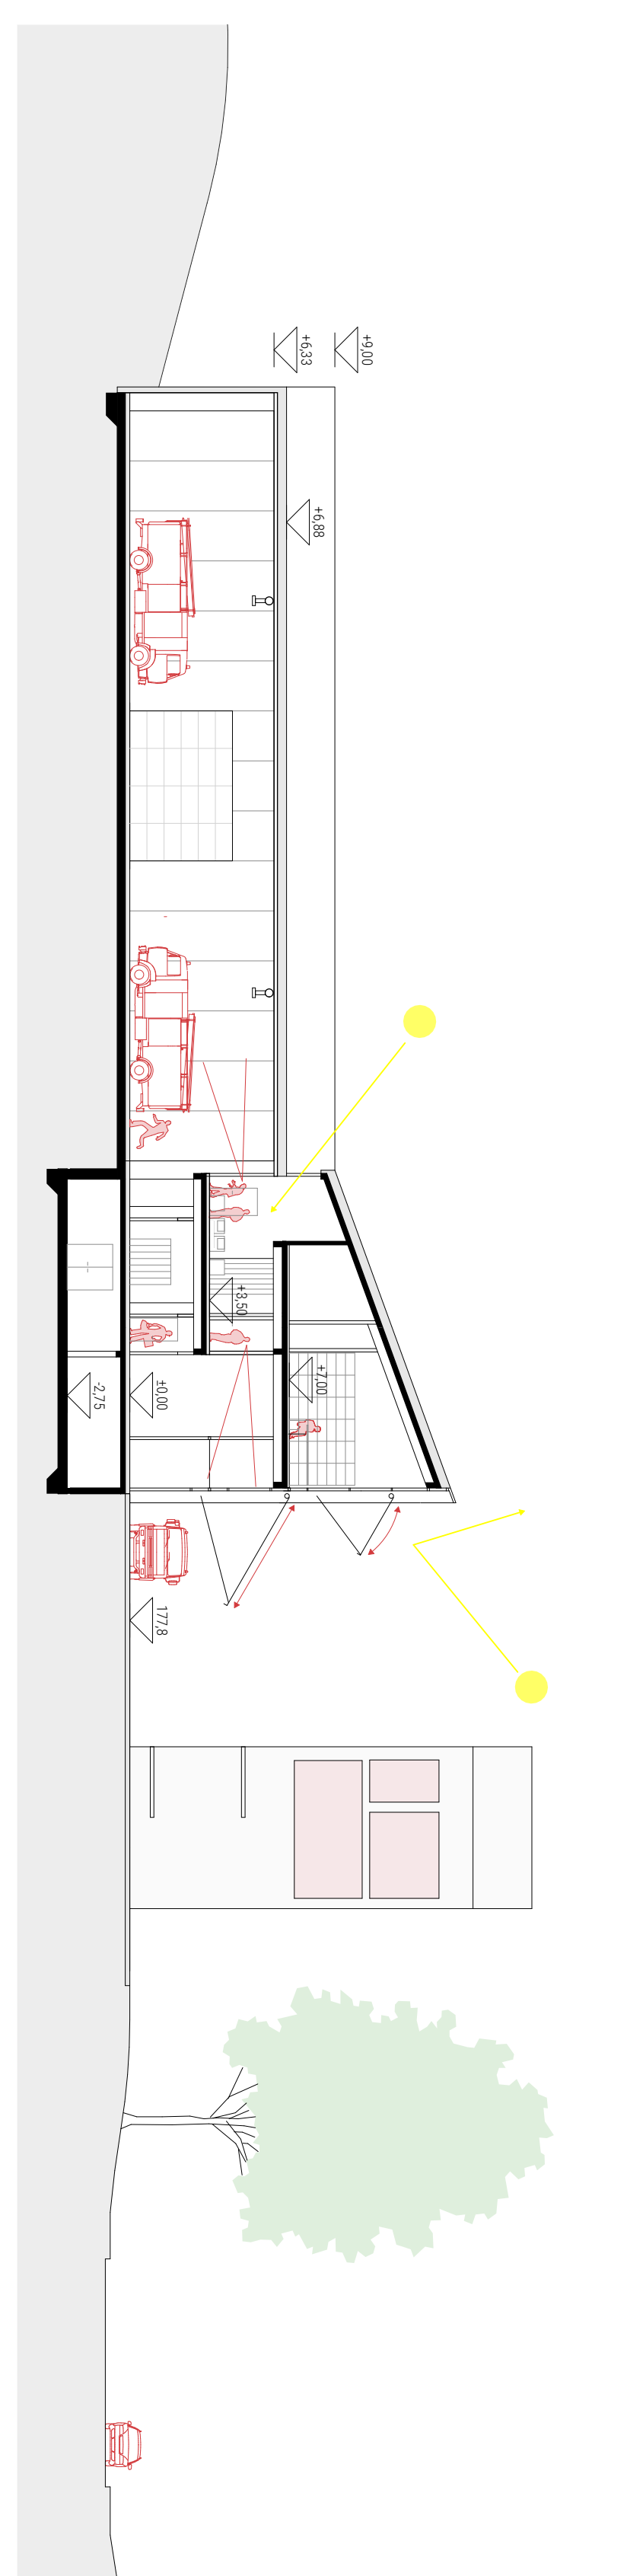

REGIONALNO SREDIŠČE ZA ZAŠČITO, REŠEVANJE IN POMOČ NM

1
ZZ873

↓ PREZ A2 | M 1:250

REGIONALNO SREDIŠČE ZA ZAŠČITO, REŠEVANJE IN POMOČ NM

2
ZZ873

↑ TLORIS PRITLIČJA | M 1:250
→ ZAHODNA FASADA | M 1:250

↑ TLORIS 1. NADSTROPJA | M 1:250

↑ TLORIS 2. NADSTROPJA | M 1:250
→ SEVERNA FASADA | M 1:250