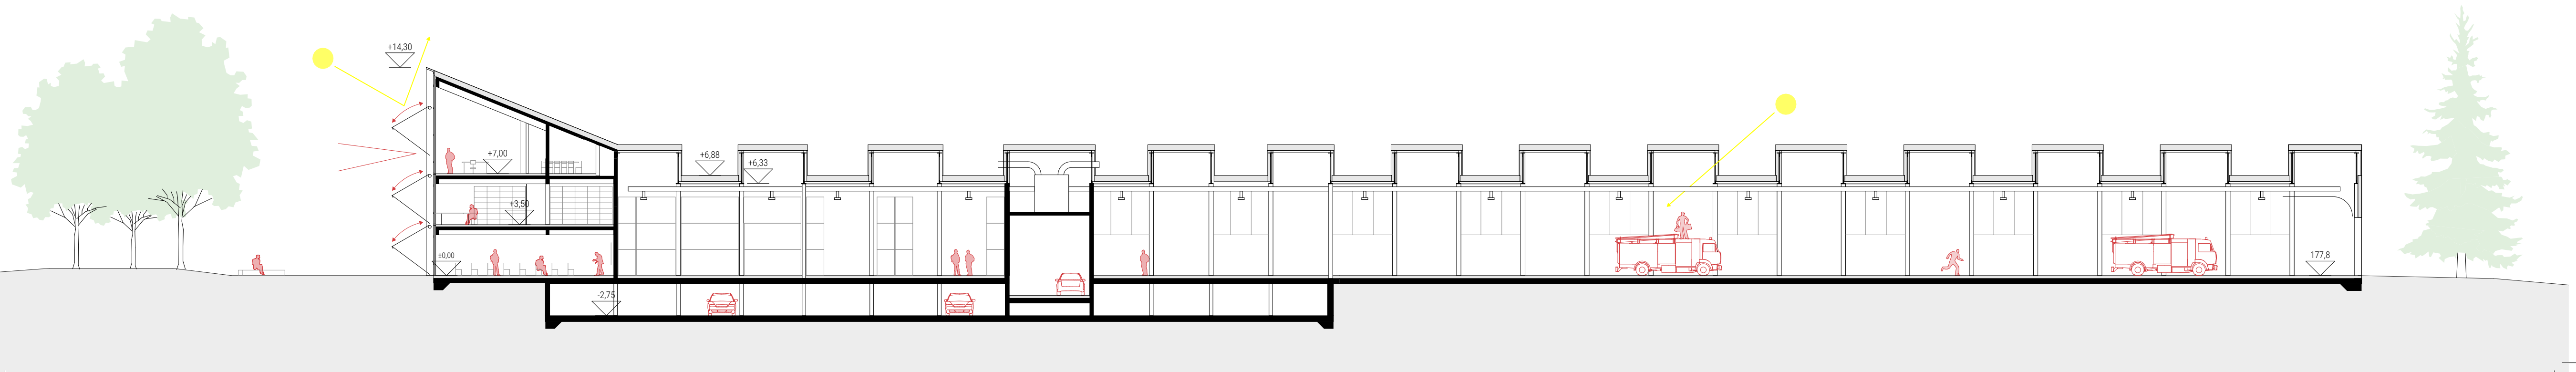

REGIONALNO SREDIŠČE ZA ZAŠČITO, REŠEVANJE IN POMOČ NM

1
ZZ873

↓ PREZ A2 | M 1:250

REGIONALNO SREDIŠČE ZA ZAŠČITO, REŠEVANJE IN POMOČ NM

2
ZZ873

↑ TLORIS PRITLIČJA | M 1:250
→ ZAHODNA FASADA | M 1:250

↑ TLORIS 1. NADSTROPJA | M 1:250

↑ TLORIS 2. NADSTROPJA | M 1:250
→ SEVERNA FASADA | M 1:250