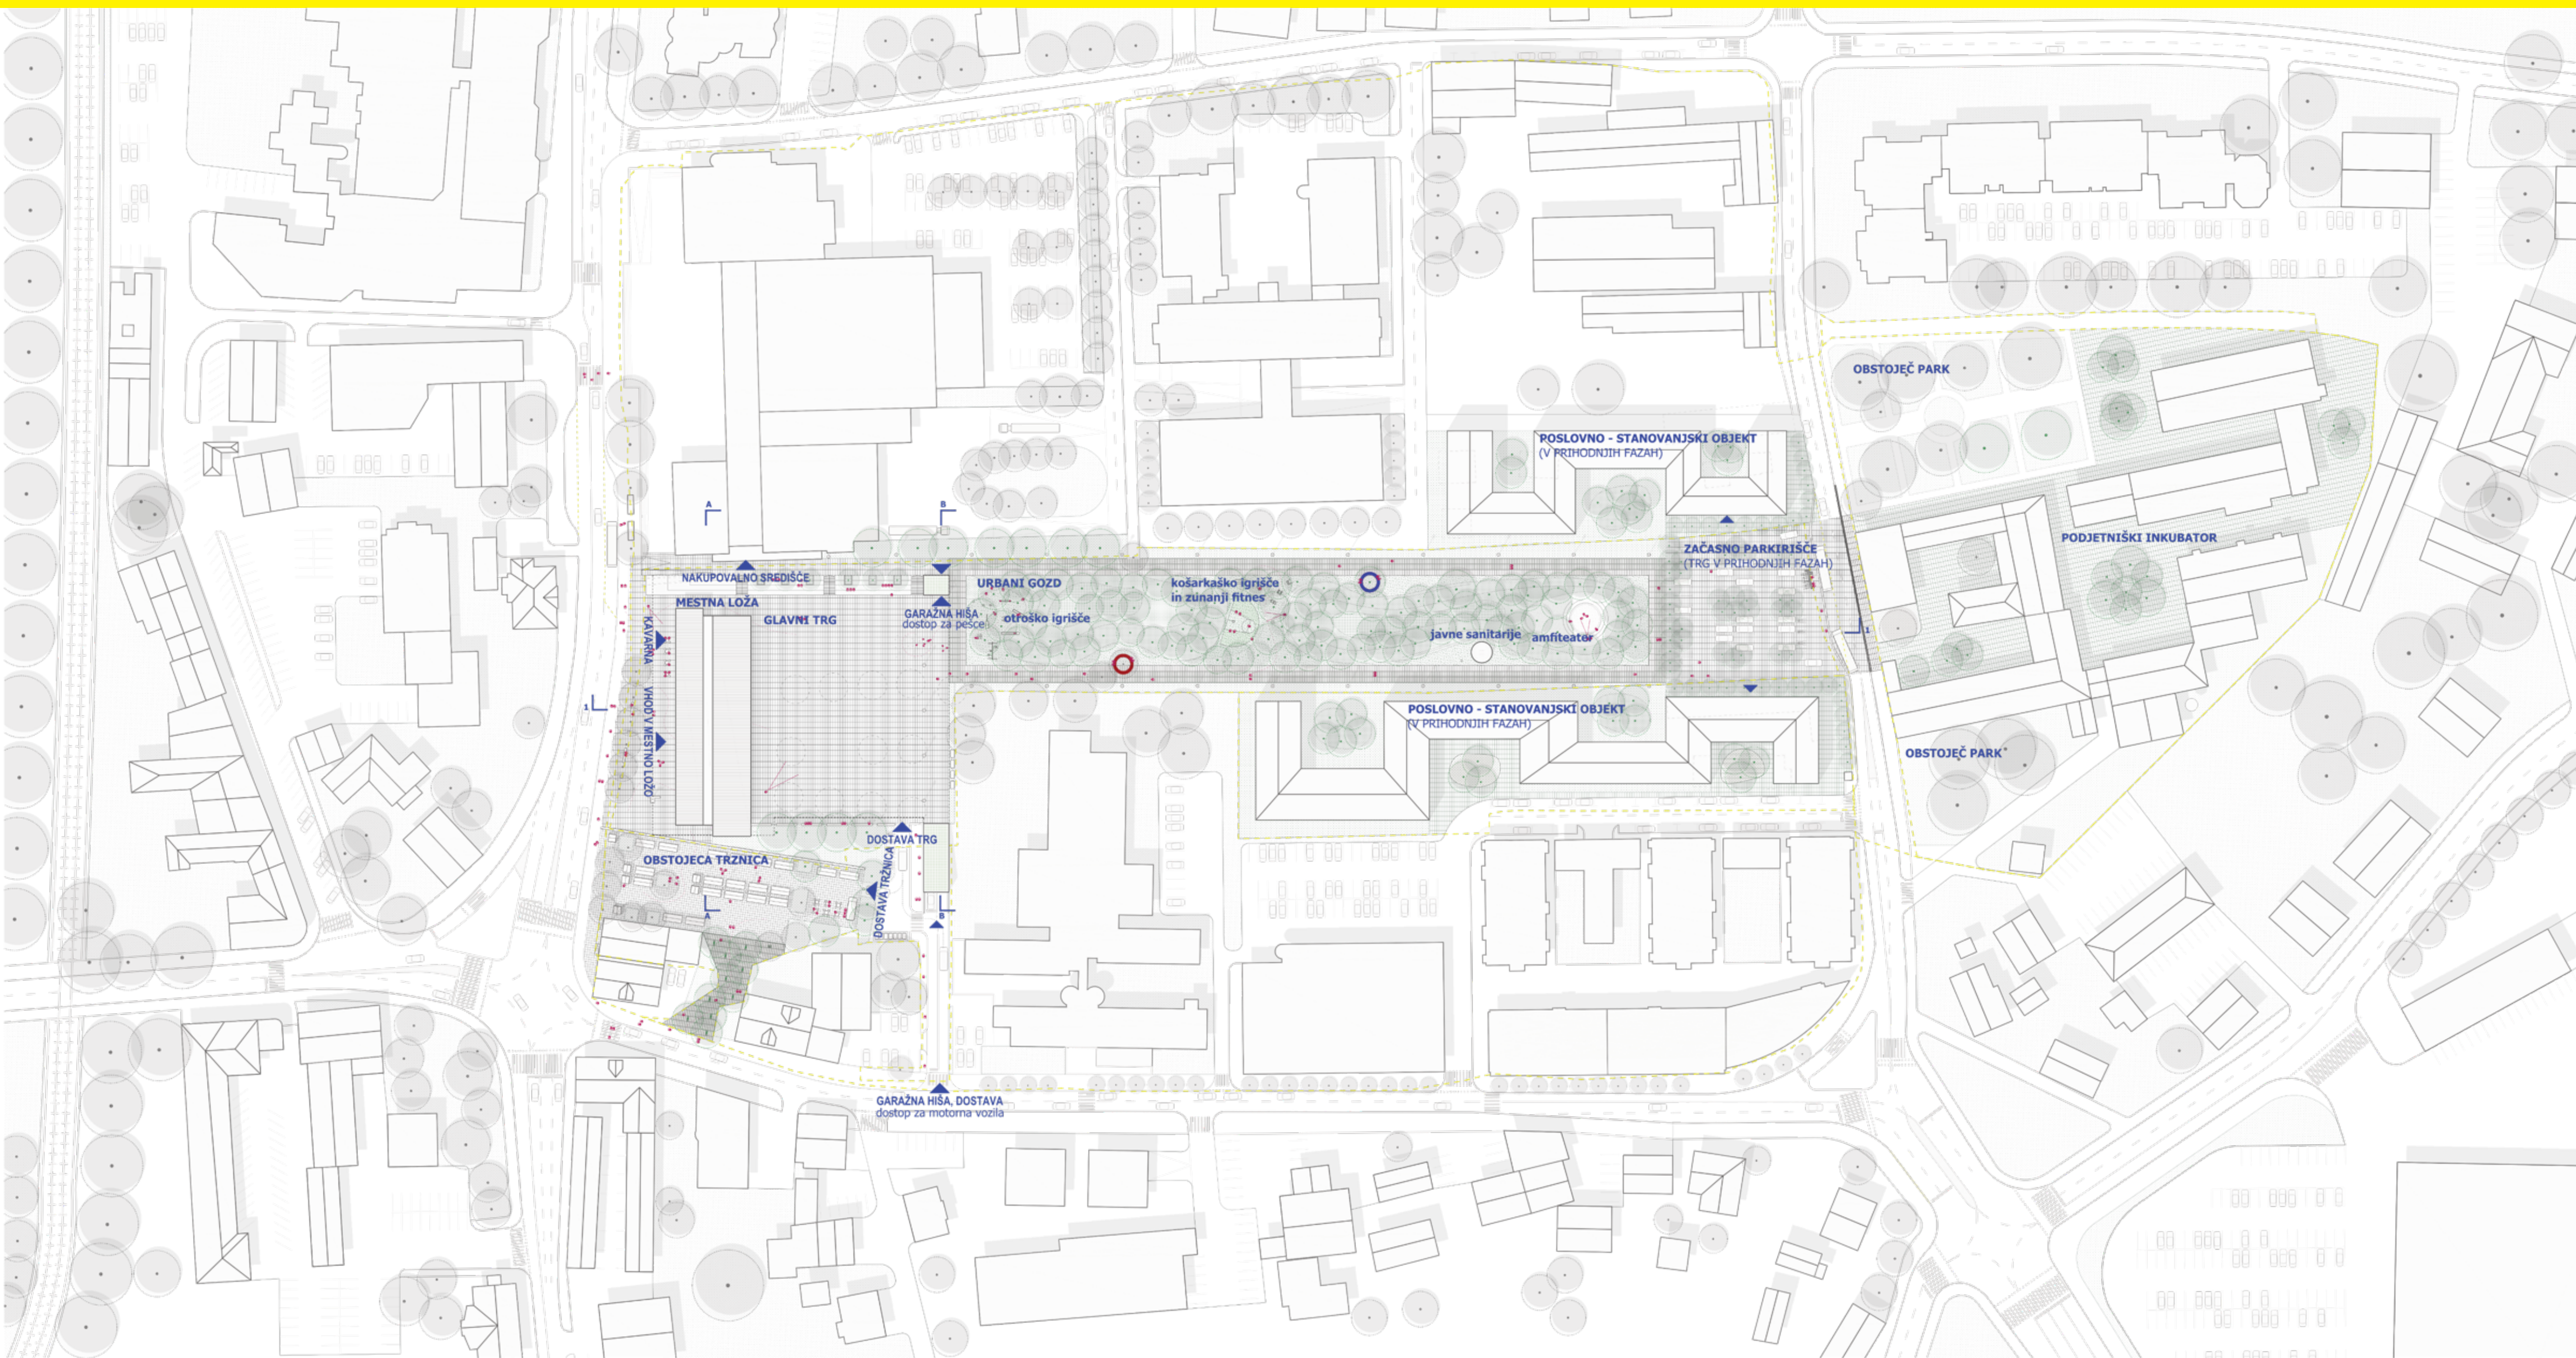

Zasaditev 100 klimatsko odpornih dreves v osrčju mesta ne ustvarja le naravnega okolja, ampak simbolizira zavezanost trajnostnemu razvoju. Urbani gozd bo prostor sprostitve, druženja in naravne revitalizacije.

SITUACIJA CELOTE S TILORISOM STREH, M 1:1000

AKSONOMETRIČNI POGLED NA CELOTNO OBMOČJE

GLAVNI TRG  
 NAKUPIVALNO SREDIŠČE  
 ZDRAVSTVENI DOM  
 POSLOVNO-STANOVANJSKI OBJEKT  
 PODJETNIŠKI INKUBATOR  
**URBANI GOZD**  
 TRŽNICA  
 DOM UPOKOJENCEV  
 POSLOVNO-STANOVANJSKI OBJEKT

HEMA FAZNOSTI IZVEDBE

HEMA DOSTOPOV

VIZUALIZACIJA: VEČFUNKCIJSKI PROSTOR MESTNE LOŽE

AKSONOMETRIJA KONSTRUKCIJE

Projekt združuje okoljsko, družbeno in ekonomsko trajnost. Od uporabe zbite zemlje in ponovne uporabe izkopanega materiala do participativnega sajenja dreves – vse rešitve so zasnovane z mislijo na prihodnost in skupnost.