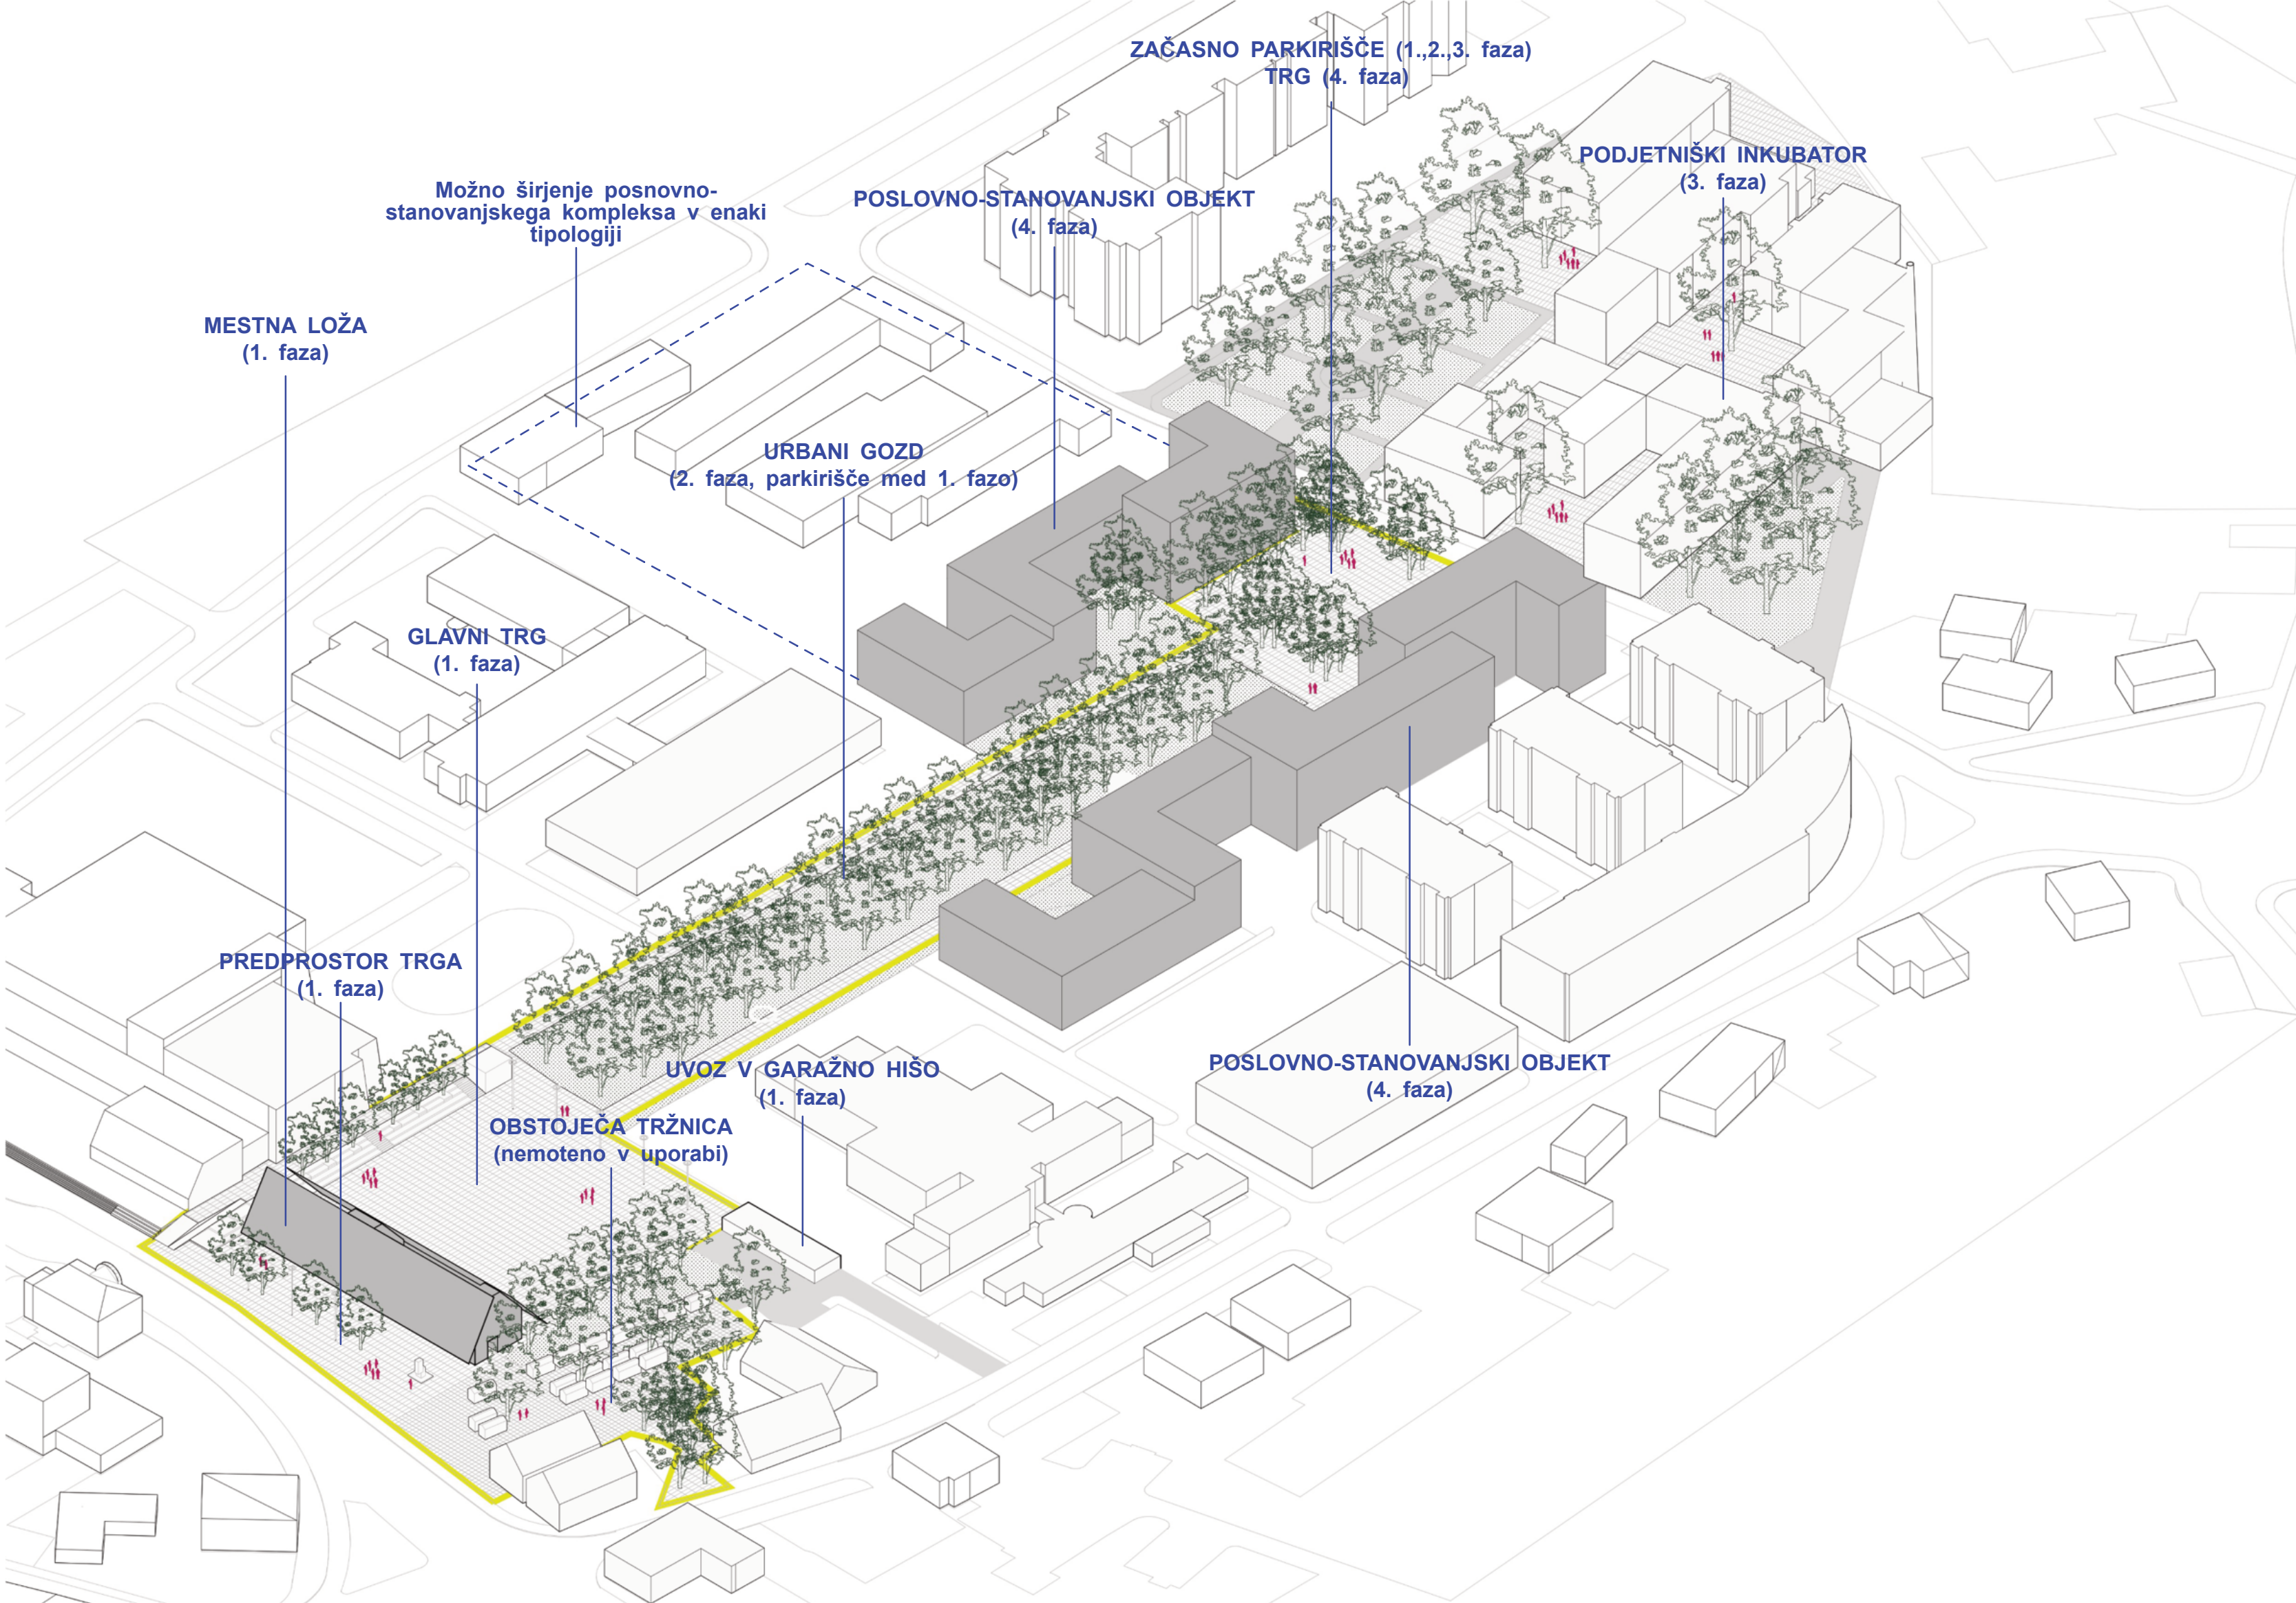

Zasaditev 100 klimatsko odpornih dreves v osrčju mesta ne ustvarja le naravnega okolja, ampak simbolizira zavezanost trajnostnemu razvoju. Urbani gozd bo prostor sprostitve, druženja in naravne revitalizacije.

SITUACIJA CELOTE S TILORISOM STREH, M 1:1000

AKSONOMETRIČNI POGLED NA CELOTNO OBMOČJE

GLAVNI TRG  
 NAKUPIVALNO SREDIŠČE  
 ZDRAVSTVENI DOM  
 POSLOVNO-STANOVANJSKI OBJEKT  
 PODJETNIŠKI INKUBATOR  
**URBANI GOZD**  
 TRŽNICA  
 DOM UPOKOJENCEV  
 POSLOVNO-STANOVANJSKI OBJEKT

HEMA FAZNOSTI IZVEDBE

HEMA DOSTOPOV

VIZUALIZACIJA: VEČFUNKCIJSKI PROSTOR MESTNE LOŽE

AKSONOMETRIJA KONSTRUKCIJE

Projekt združuje okoljsko, družbeno in ekonomsko trajnost. Od uporabe zbite zemlje in ponovne uporabe izkopanega materiala do participativnega sajenja dreves – vse rešitve so zasnovane z mislijo na prihodnost in skupnost.