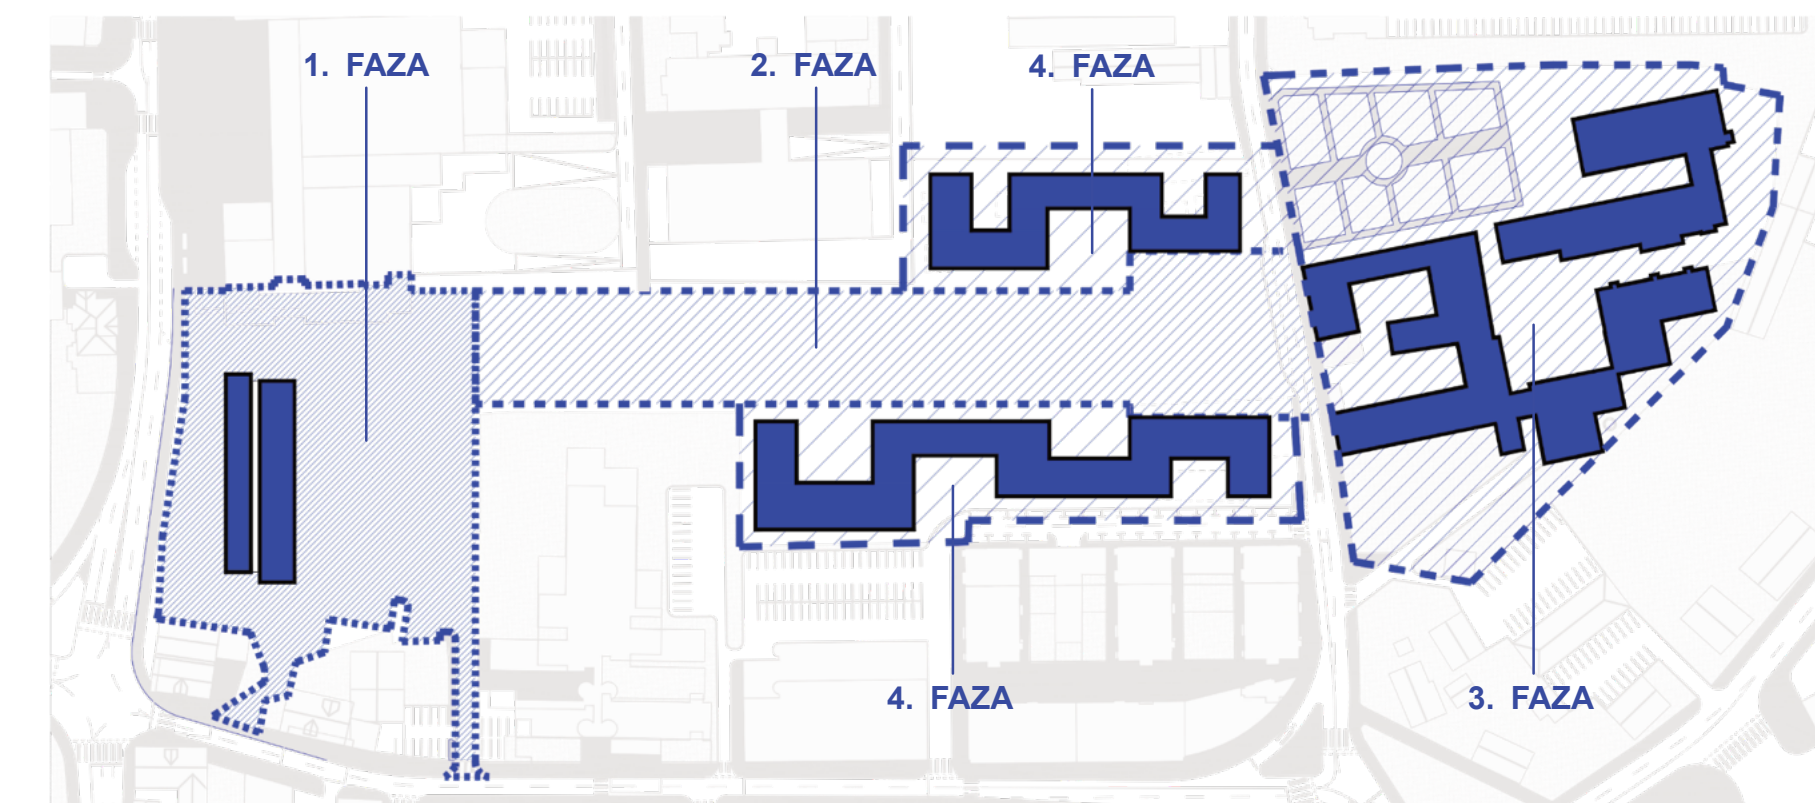

SITUACIJA CELOTE S TILORISOM STREH, M 1:1000

AKSONOMETRIČNI POGLED NA CELOTNO OBMOČJE

GLAVNI TRG  
 NAKUPIVALNO SREDIŠČE  
 ZDRAVSTVENI DOM  
 POSLOVNO-STANOVANJSKI OBJEKT  
 PODJETNIŠKI INKUBATOR  
**URBANI GOZD**  
 TRŽNICA  
 DOM UPOKOJENCEV  
 POSLOVNO-STANOVANJSKI OBJEKT

HEMA FAZNOSTI IZVEDBE

HEMA DOSTOPOV

VIZUALIZACIJA: VEČFUNKCIJSKI PROSTOR MESTNE LOŽE

AKSONOMETRIJA KONSTRUKCIJE

Projekt združuje okoljsko, družbeno in ekonomsko trajnost. Od uporabe zbite zemlje in ponovne uporabe izkopanega materiala do participativnega sajenja dreves – vse rešitve so zasnovane z mislijo na prihodnost in skupnost.