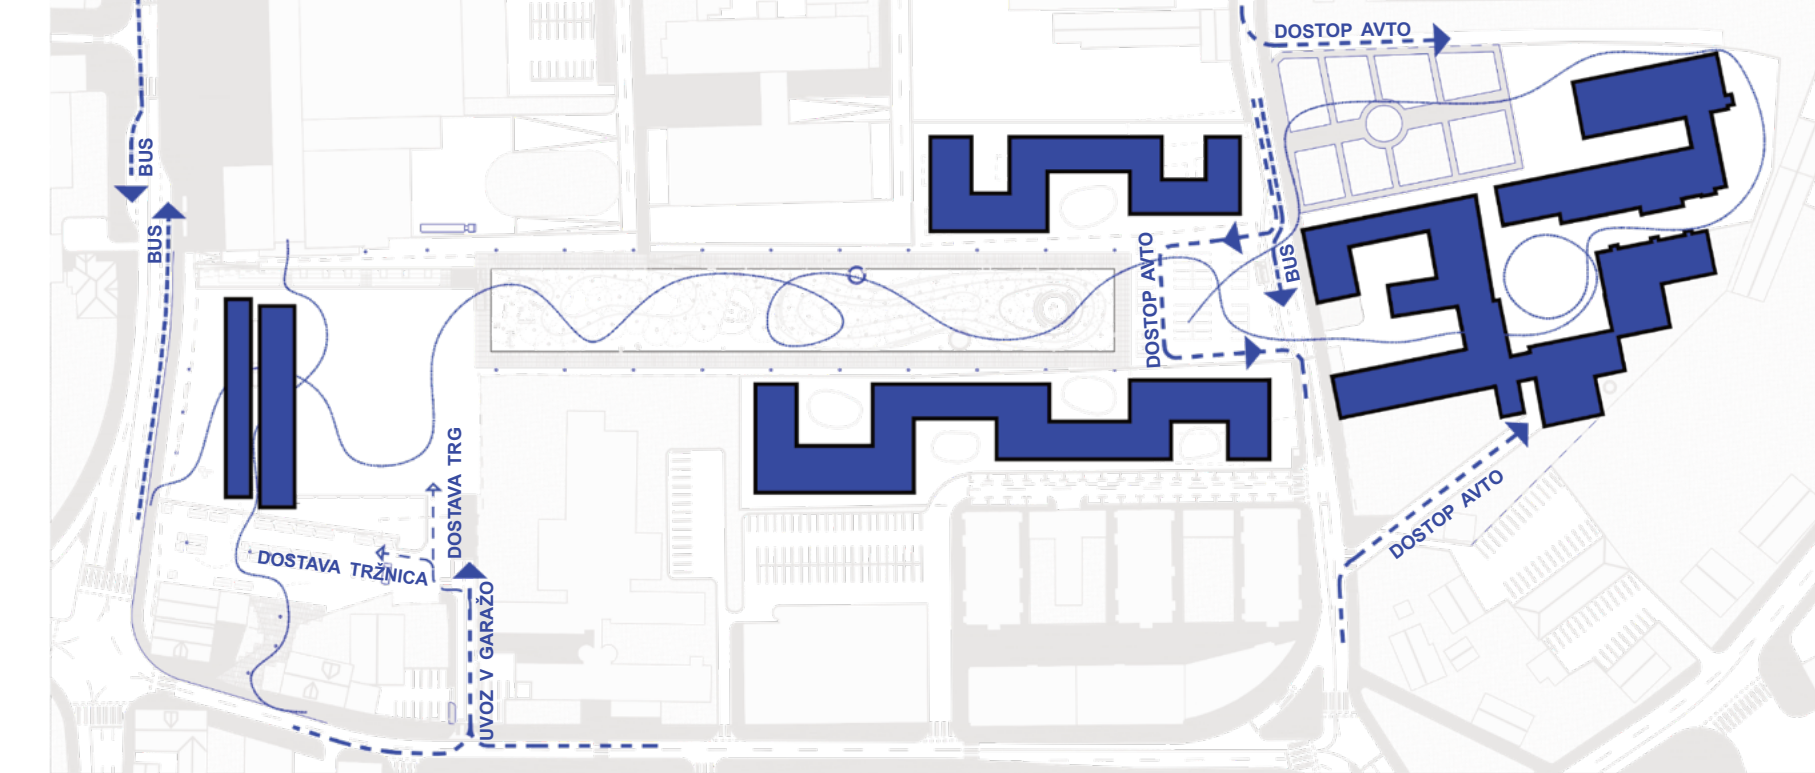

SITUACIJA CELOTE S TILORISOM STREH, M 1:1000

AKSONOMETRIČNI POGLED NA CELOTNO OBMOČJE

GLAVNI TRG  
 NAKUPIVALNO SREDIŠČE  
 ZDRAVSTVENI DOM  
 POSLOVNO-STANOVANJSKI OBJEKT  
 PODJETNIŠKI INKUBATOR  
**URBANI GOZD**  
 TRŽNICA  
 DOM UPOKOJENCEV  
 POSLOVNO-STANOVANJSKI OBJEKT

HEMA FAZNOSTI IZVEDBE

HEMA DOSTOPOV

VIZUALIZACIJA: VEČFUNKCIJSKI PROSTOR MESTNE LOŽE

AKSONOMETRIJA KONSTRUKCIJE

Projekt združuje okoljsko, družbeno in ekonomsko trajnost. Od uporabe zbite zemlje in ponovne uporabe izkopanega materiala do participativnega sajenja dreves – vse rešitve so zasnovane z mislijo na prihodnost in skupnost.